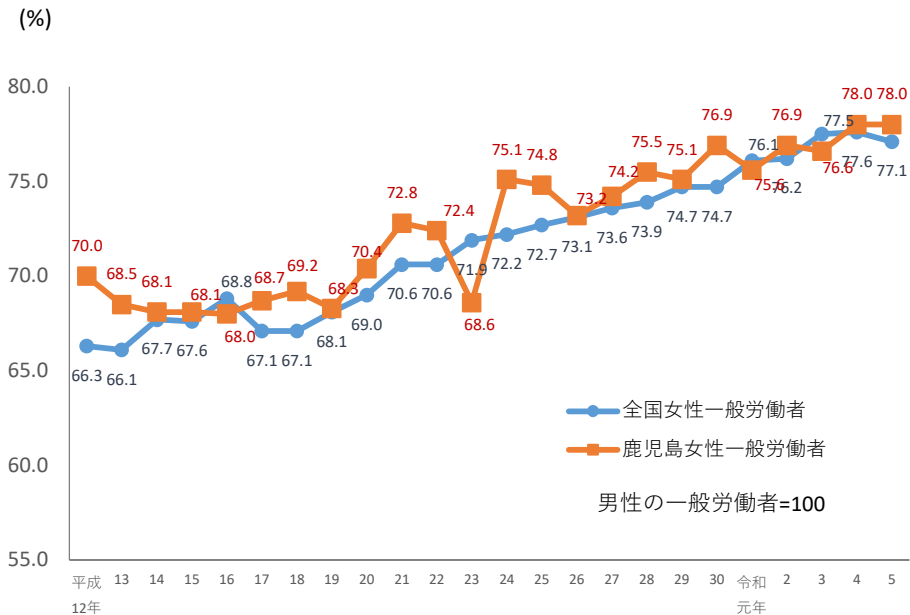

⑪男女間所定内給与格差の推移（時給換算）

資料出所：賃金構造基本統計調査