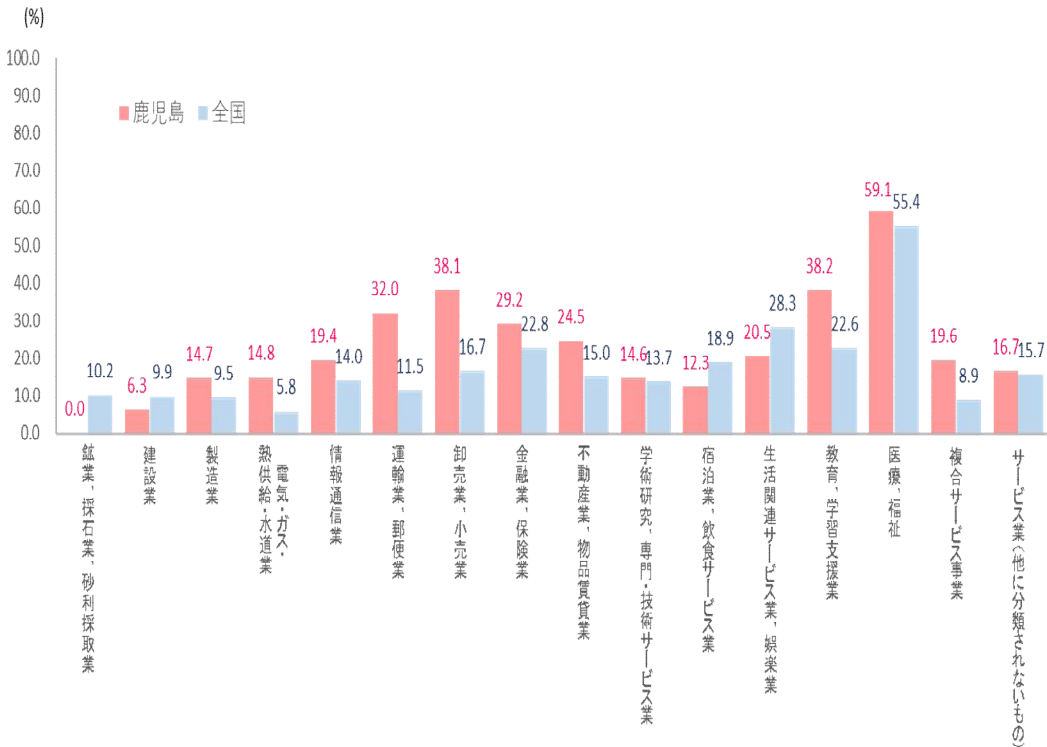

## ⑩産業別女性管理職等割合

資料出所：令和4年度鹿児島県労働条件実態調査報告書（5名以上）  
令和4年度雇用均等基本調査（10名以上）