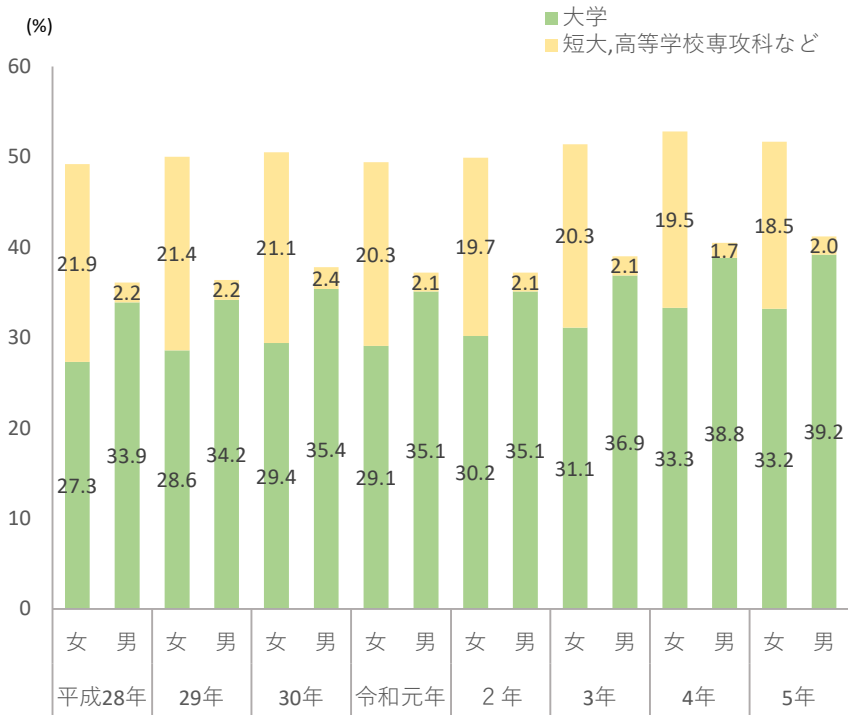

②大学等への進学状況（本県）

資料出所：学校基本調査