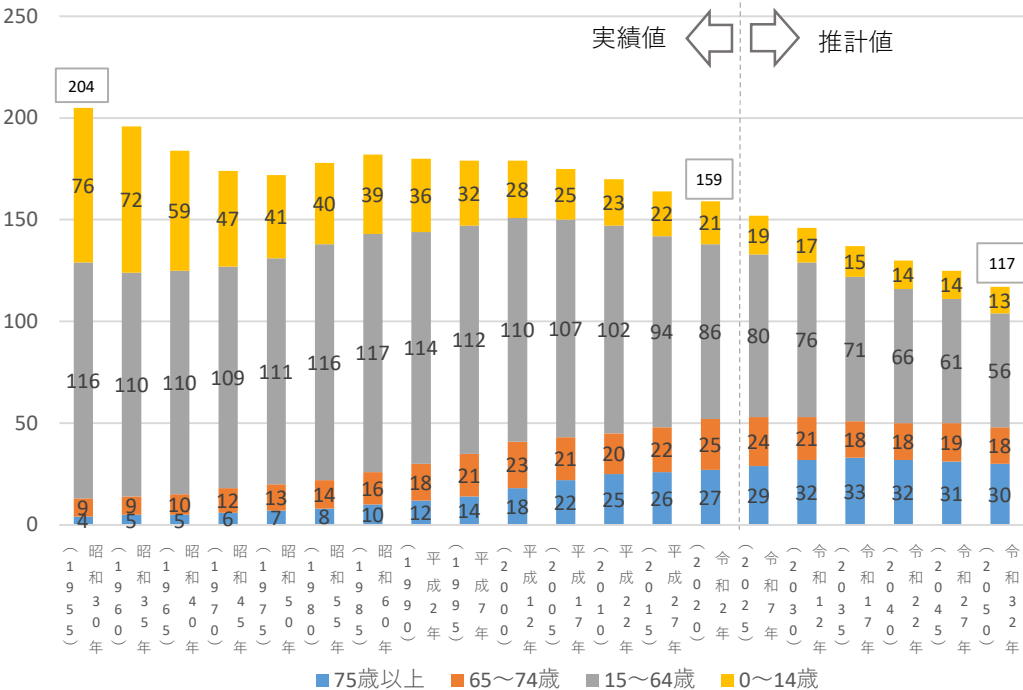

# ①本県人口の推移

(万人)

資料出所：令和5年度かごしま男女共同参画の状況