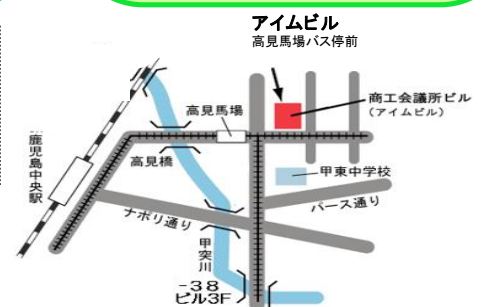

ご存知ですか？

ワークプラザ天文館 ~ご利用案内~

第2・第4土曜日
も開いているんだ♪

天文館にも

ハローワークがあります！

★フルタイム・パート求人への職業相談・紹介を行います。

★求人検索パソコンを17台設置。

★職業訓練に関するご相談もお受けしています。

※雇用保険・求人申し込みに関する手続きは取り扱って
おりません。

専門窓口もご利用ください！

マザーズコーナー

★お子さま連れでも安心★

●子育てをしながら就職を目指す方の支援をしています。

・オンライン相談も行っています。

・授乳室・キッズコーナーがあるので、小さなお子さま連れでも安心！

・相談中は保育士がお子さまを見守ります。

※事前予約制

ステップアップ窓口

★正社員を目指す
35歳～56歳の方★

●おおむね1年以上の不安定就労が続いている方、正社員での就労経験が少ない方、離転職が多い方、ランクが長い方の支援をしています。

・オンライン相談も行っています。

わかもの支援窓口

★正社員を目指す
35歳未満の方★

●正社員就職を目指す、おおむね35歳未満の方を対象に、就職支援を行っています。

●「新規卒業予定者」及び「既卒3年以内の方」は、アイムビル3階の新卒応援ハローワークをご利用下さい。

◆ご利用時間 平日 10:00～18:30 (日・祝日は休みです)
(求人パソコン閲覧は18:15まで)

※土曜日は第2・第4土曜日のみ (10:00～17:00)

ワークプラザ天文館

鹿児島市東千石町1-38 アイムビル6階 099-223-8010

※専用駐車場及び駐車券のサービスはありません。

令和6年7月