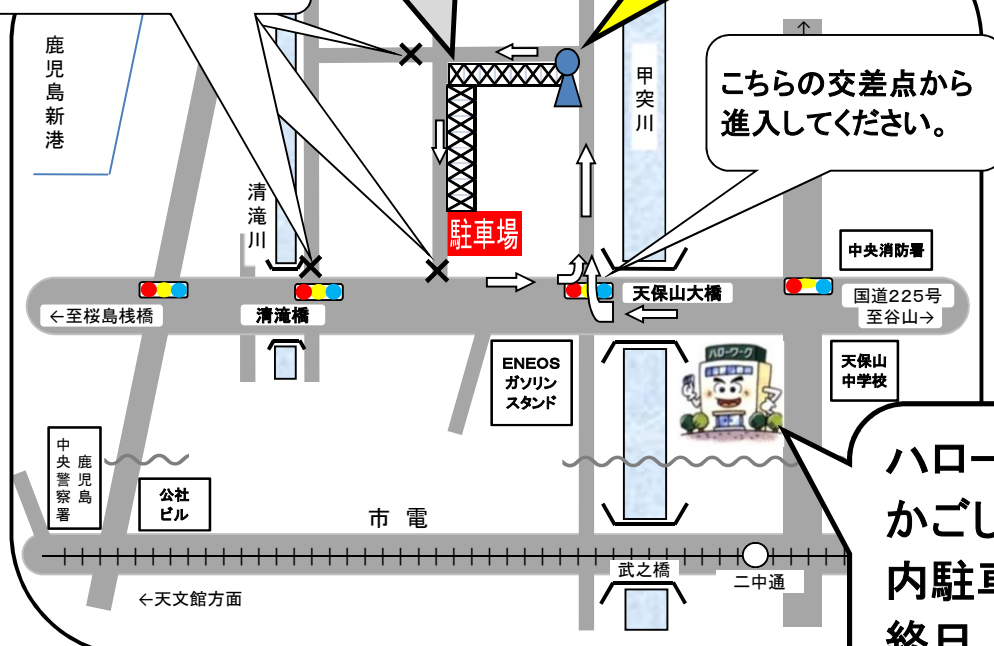

# 専用駐車場のご案内

当所施設内の駐車場は、終日、障害者等の方専用の駐車場となっております。

お車で来所される皆様には大変ご不便をおかけしますが、お越しの際は下記の専用駐車場(鹿児島市錦江町2-2)をご利用ください。

【利用時間】 8時30分～17時30分

【専用駐車場利用上の注意】

- ①当安定所ご利用目的以外での駐車は固くお断りいたします。当安定所での用件が済みましたら、速やかにお車を出庫させてください。
- ②長時間にわたり無断で駐車している車両については、警察署へ通報後に撤去させていただきますので、ご了承ください。
- ③駐車中はエンジンを切ってください。駐車場内にごみを捨てないでください。
- ④危険ですので、隣の駐車場内や近隣の敷地を横断しないでください。
- ⑤警備上の都合により、17時30分に閉鎖させていただきます。

## 駐車待ち厳禁

ここで駐車待ちをしないでください。  
人家や店舗等の出入り口です。

この付近に警備員がいる場合は、その誘導に従ってください。  
※警備員がいない場合は、そのまま駐車場へお進みください。

こちらからは  
進入しないでください。

こちらの交差点から  
進入してください。

ハローワーク  
かごしま施設  
内駐車場は、  
終日、障害者  
等専用です。

○駐車場から安定所まで 約500m 徒歩7分

○駐車スペースには限りがあり、駐車まで30～60分待ちとなる場合があります。できるだけ、公共交通機関をご利用ください。