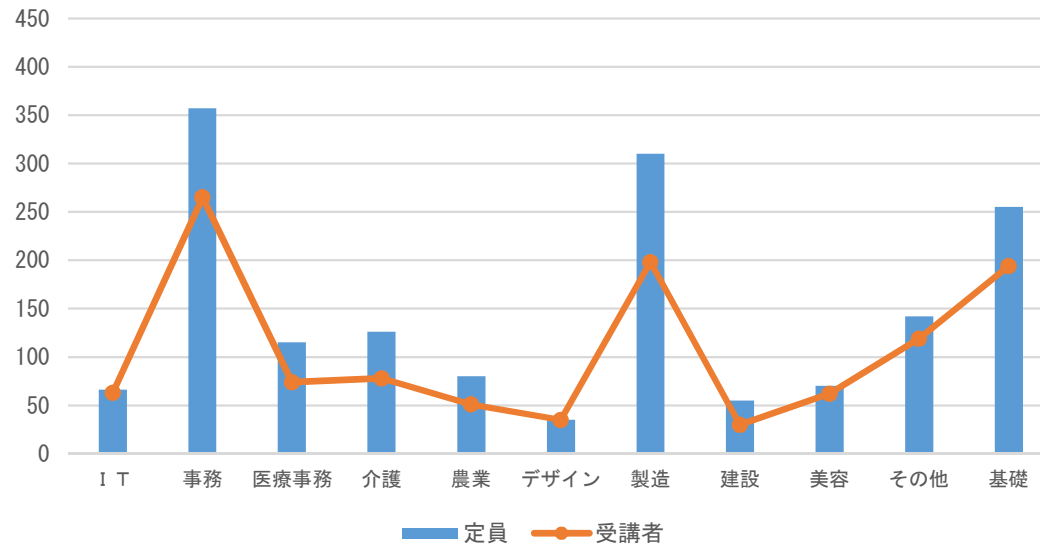

## ◆県内離職者訓練の定員・受講者数の推移

## ◆県内離職者訓練の定員充足率・就職率の推移

(注釈) R 5年度就職率は、

修了後3ヶ月以内に雇用保険被保険者になった者 (R5.12までに訓練終了)  
R6.3までに訓練終了した修了者

上記計算式を用いて算出しており、今後変動する可能性がある。

◆県内離職者訓練の年度別、分野別定員・受講者数の状況

令和3年度

令和4年度

令和5年度