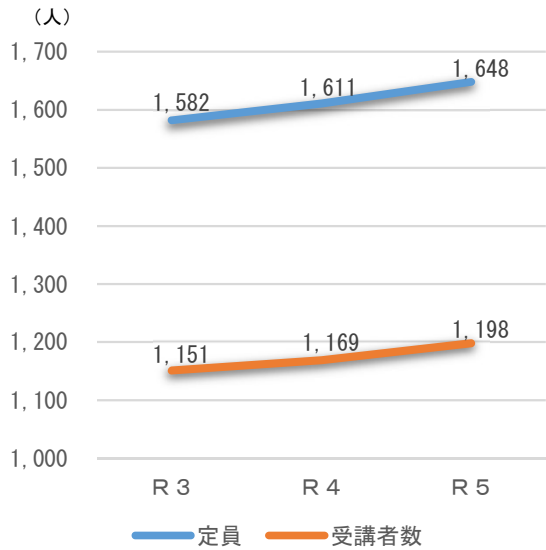

# 離職者訓練の推移（令和3～5年度）

## ◆県内離職者訓練の定員・受講者数の推移