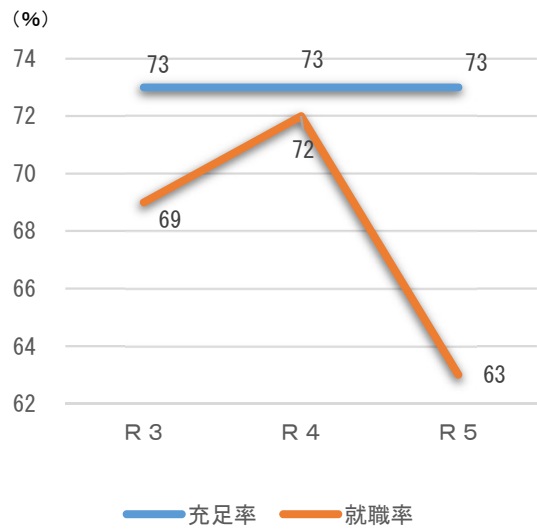

◆県内離職者訓練の定員充足率・就職率の推移

(注釈) R 5年度就職率は、

修了後3ヶ月以内に雇用保険被保険者になった者 (R5.12までに訓練終了)
R6.3までに訓練終了した修了者

上記計算式を用いて算出しており、今後変動する可能性がある。