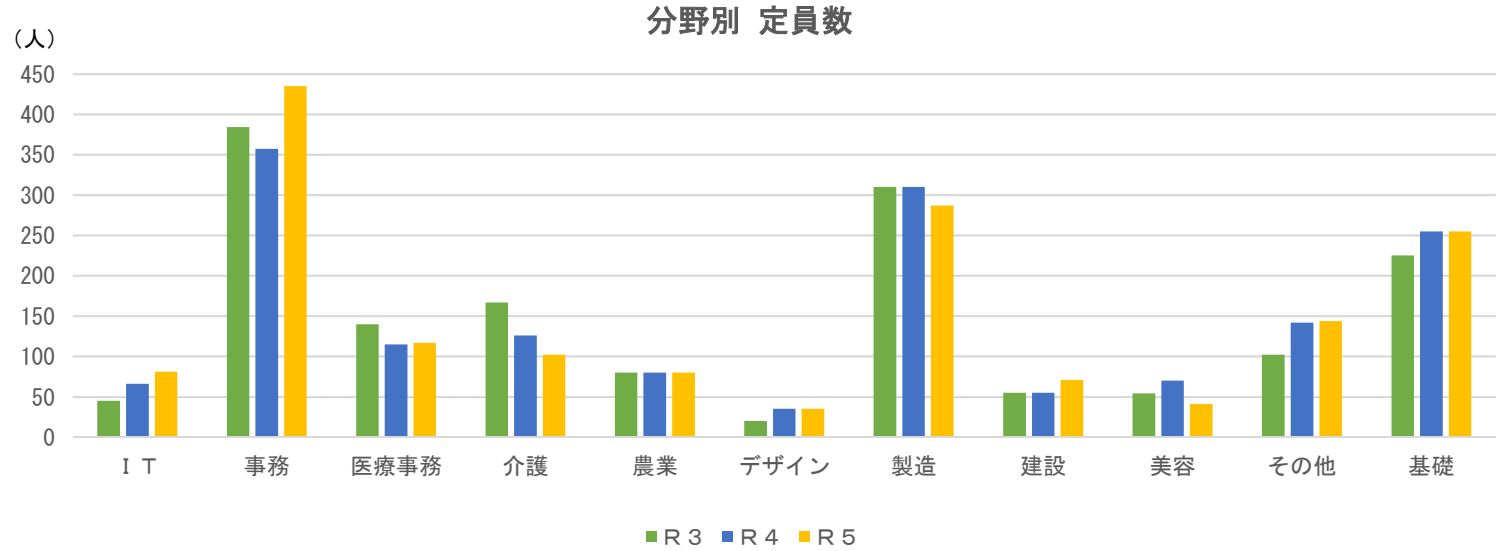

# 離職者訓練の推移（令和3～5年度）

## ◆県内離職者訓練の定員・受講者数の推移