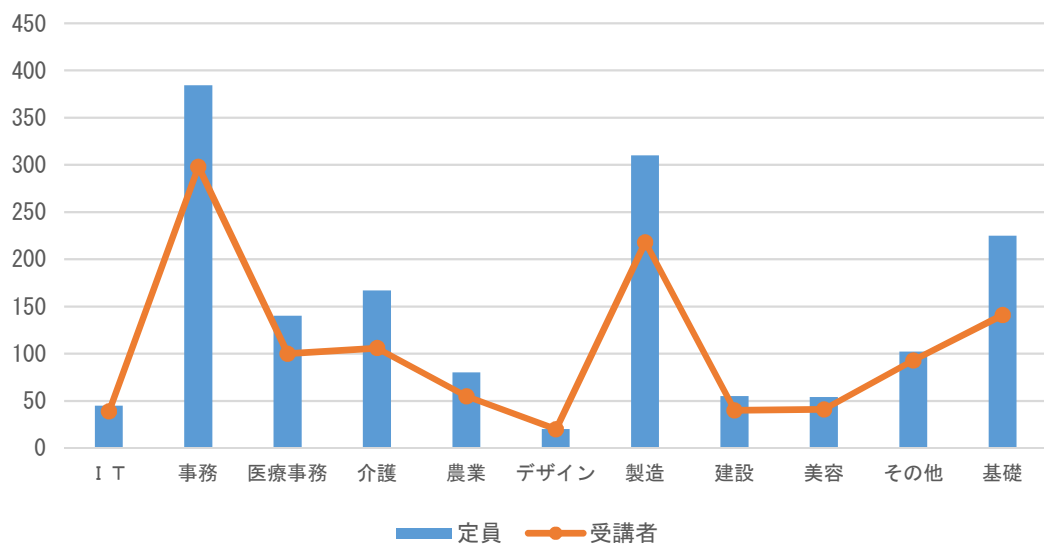

## ◆県内離職者訓練の定員・受講者数の推移

## ◆県内離職者訓練の定員充足率・就職率の推移

(注釈) R 5年度就職率は、

修了後3ヶ月以内に雇用保険被保険者になった者 (R5.12までに訓練終了)  
R6.3までに訓練終了した修了者

上記計算式を用いて算出しており、今後変動する可能性がある。

◆県内離職者訓練の年度別、分野別定員・受講者数の状況

令和3年度

令和4年度

令和5年度