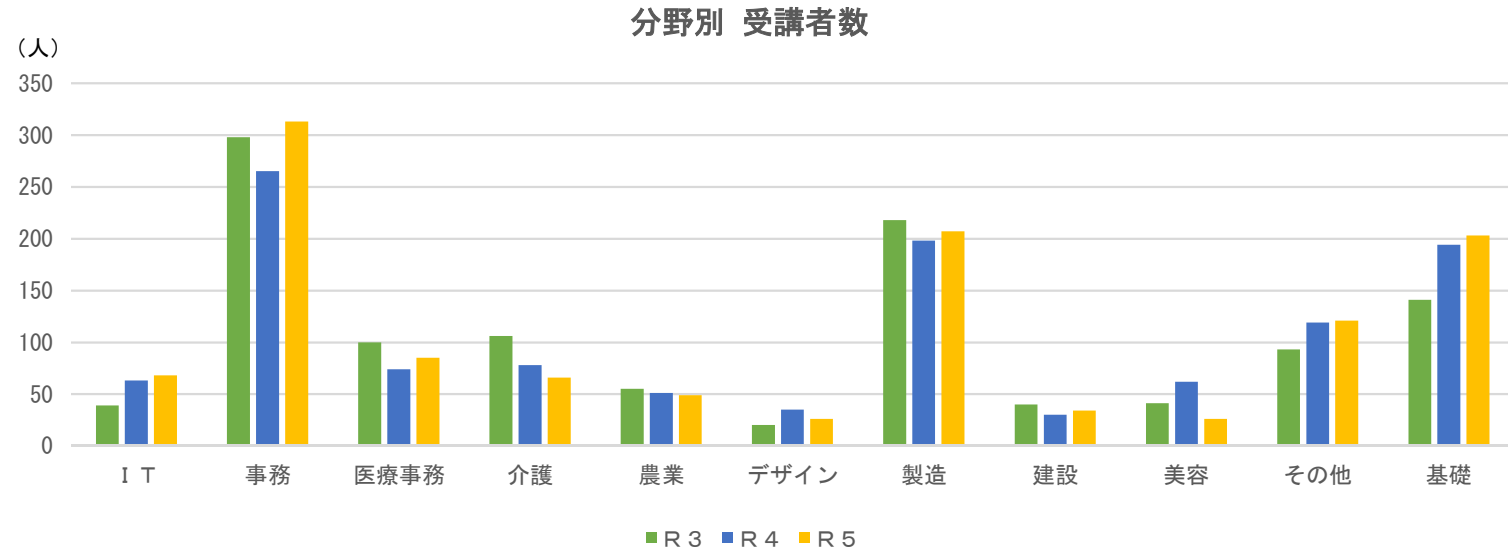

離職者訓練の推移（令和3～5年度）

◆県内離職者訓練の定員・受講者数の推移