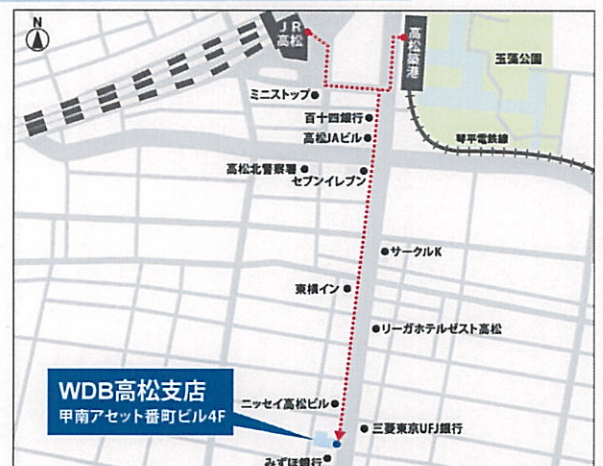

文系出身のスタッフも多数活躍中★香川の実験・技術職のお仕事ならぜひWDBへ!

《ご利用手続き》

まずはWEBにてご登録ください

WDB

- ・JR「高松駅」より徒歩15分
- ・コデン「高松築港駅」より徒歩15分

《主要お取引先 (過去実績) 》

製薬・化学・食品・公的機関を中心に約1,400社
味の素株式会社、四国総合研究所、住友化学株式会社、三菱電機株式会社、三菱化学株式会社、一般財団法人阪大微生物病研究会、産業総合研究所、国立大学法人 東京大学、国立大学法人 京都大学、国立大学法人 神戸大学、国立大学法人 香川大学 (敬称略・順不同)