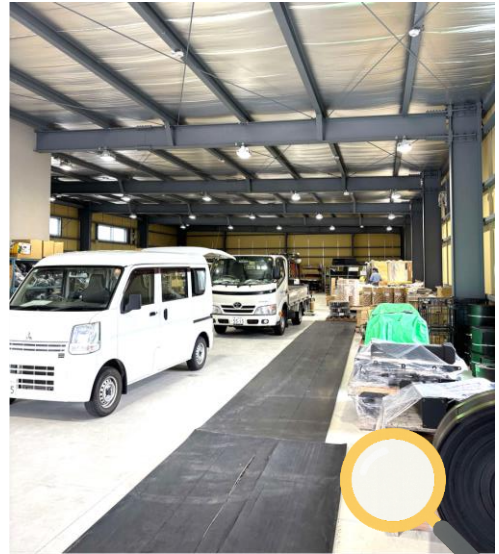

▲建物内の様子

求人情報や位置情報はここから確認できます