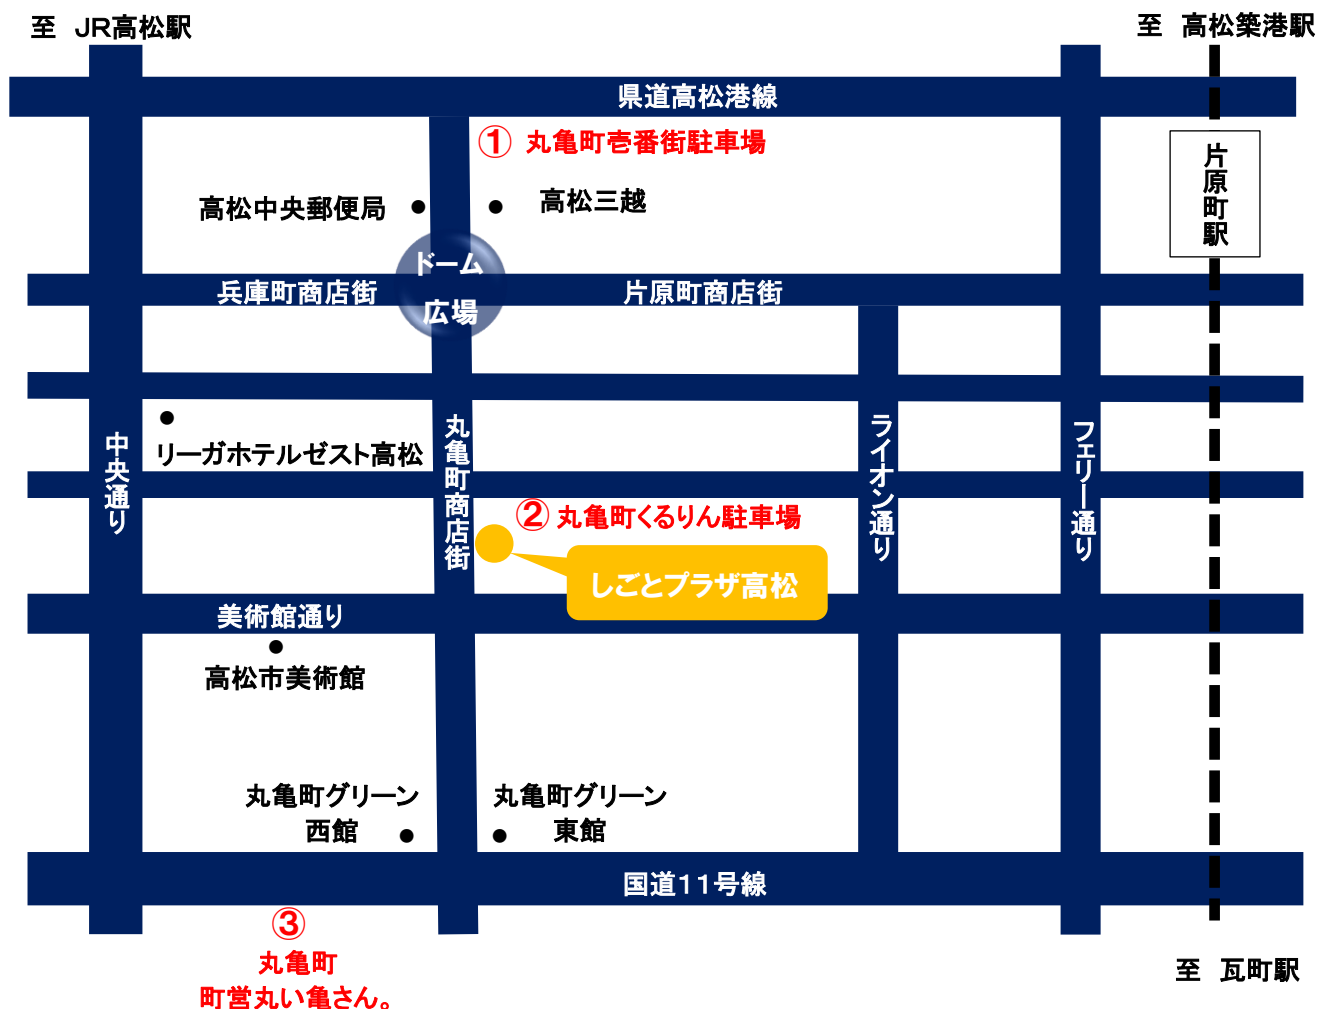

# しごとプラザ高松 駐車場のご案内

お車でお越しになる場合は、下記の駐車場をご利用いただきますと駐車料金が**最長2時間無料**となります。

ほかの駐車場では駐車料金は無料となりませんので、お間違えのないようご注意ください。

なお、2時間を超える料金につきましては、お客様のご負担となりますのでご了承願います。

- ① 丸亀町吉番街駐車場 ② 丸亀町くるりん駐車場 ③ 丸亀町町営丸い亀さん。

しごとプラザ高松の総合受付で駐車券をご呈示ください