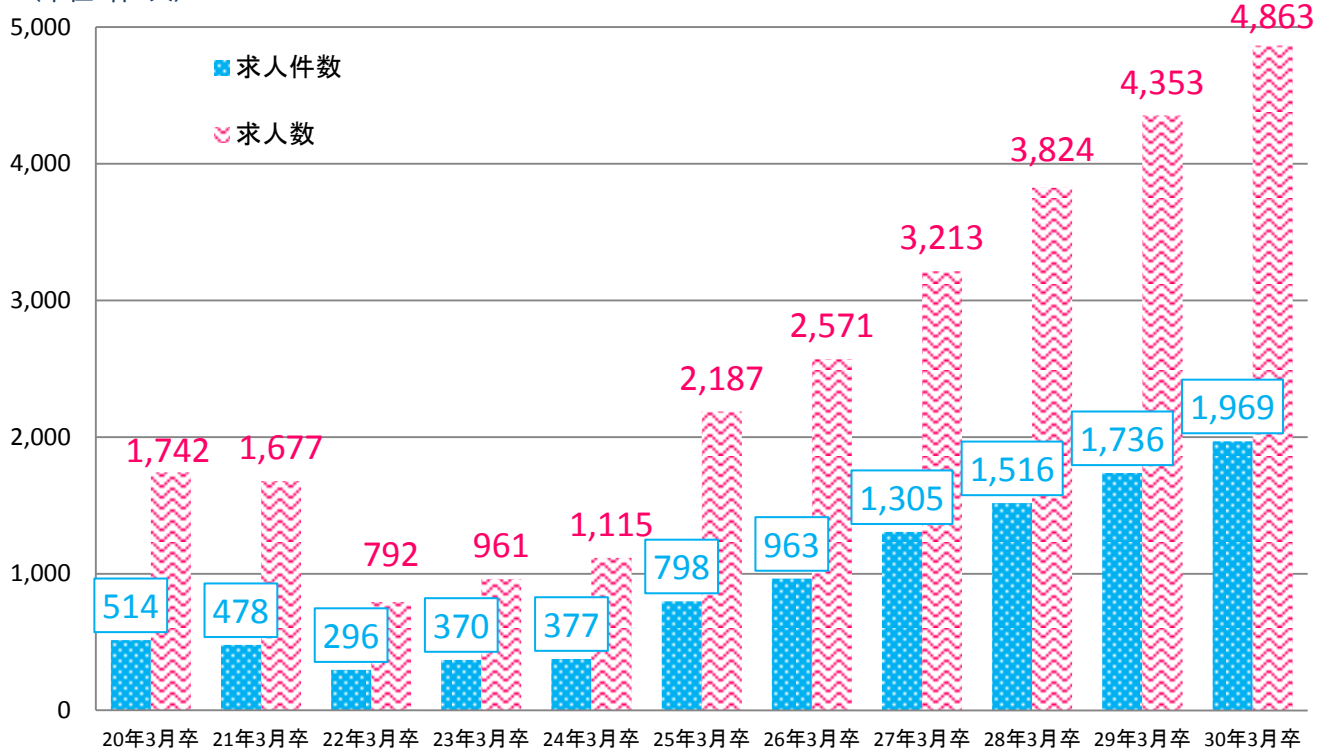

平成30年3月新規高卒者対象求人受理状況(速報)

平成29年7月20日現在

	30年3月卒 (29.6.1~29.7.20)		29年3月卒 (28.6.20~28.7.20)		28年3月卒 (27.6.20~27.7.20)	
	求人件数(前年比)	求人数(前年比)	求人件数	求人数	求人件数	求人数
盛岡	642	1,598	549	1,333	431	1,074
花巻	161	422	116	343	104	280
一関	227	584	211	575	181	464
水沢	201	497	205	497	189	460
北上	175	487	155	500	155	507
二戸	63	172	69	181	54	150
内陸部 計	1,469 (+12.6%)	3,760 (+9.7%)	1,305	3,429	1,114	2,935
釜石	123	297	115	234	105	255
宮古	143	269	131	261	130	263
大船渡	105	265	77	190	81	202
久慈	129	272	108	239	86	169
沿岸部 計	500 (+16.0%)	1,103 (+19.4%)	431	924	402	889
各所 計	1,969 (+13.4%)	4,863 (+11.7%)	1,736	4,353	1,516	3,824

(注1)各年ともに求人受理開始日から7月20日までの求人受理状況

(注2)平成30年3月卒の「計」のカッコ内は、対前年比増減

求人受理状況の推移(求人受理開始日から7月20日までの状況)

(単位:件・人)

(注1)各卒業年に卒業予定の新規高卒者向け求人の受理状況の推移

(注2)求人受理開始日から7月20日までに受理した求人件数・求人数の推移