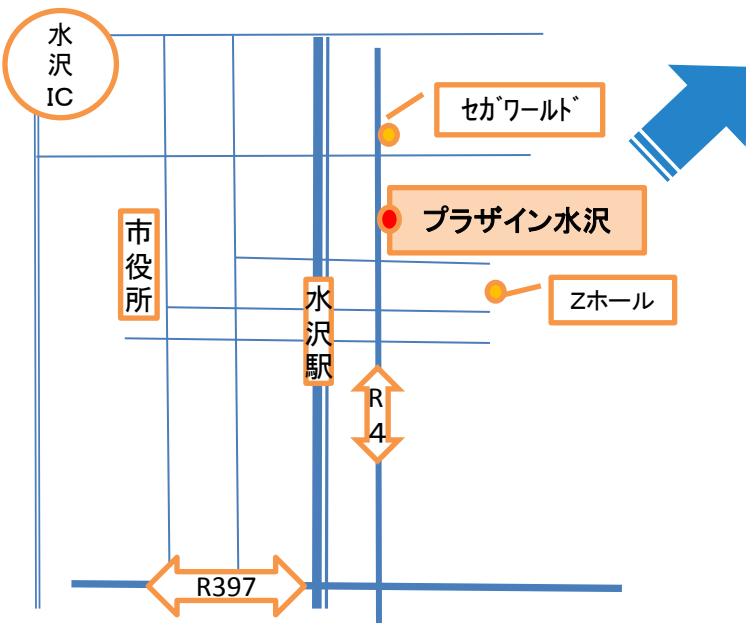

ハローワーク水沢
☎0197-24-8609

ハローワーク花巻
☎0198-23-5118

ハローワーク北上
☎0197-63-3314

ハローワーク一関
☎0191-23-4135

主催 花巻公共職業安定所 北上公共職業安定所 水沢公共職業安定所 一関公共職業安定所 岩手労働局
共催 県南広域振興局 奥州市 金ヶ崎町
独立行政法人高齢・障害・求職者雇用支援機構岩手支部 岩手障害者職業センター

会場ご案内図