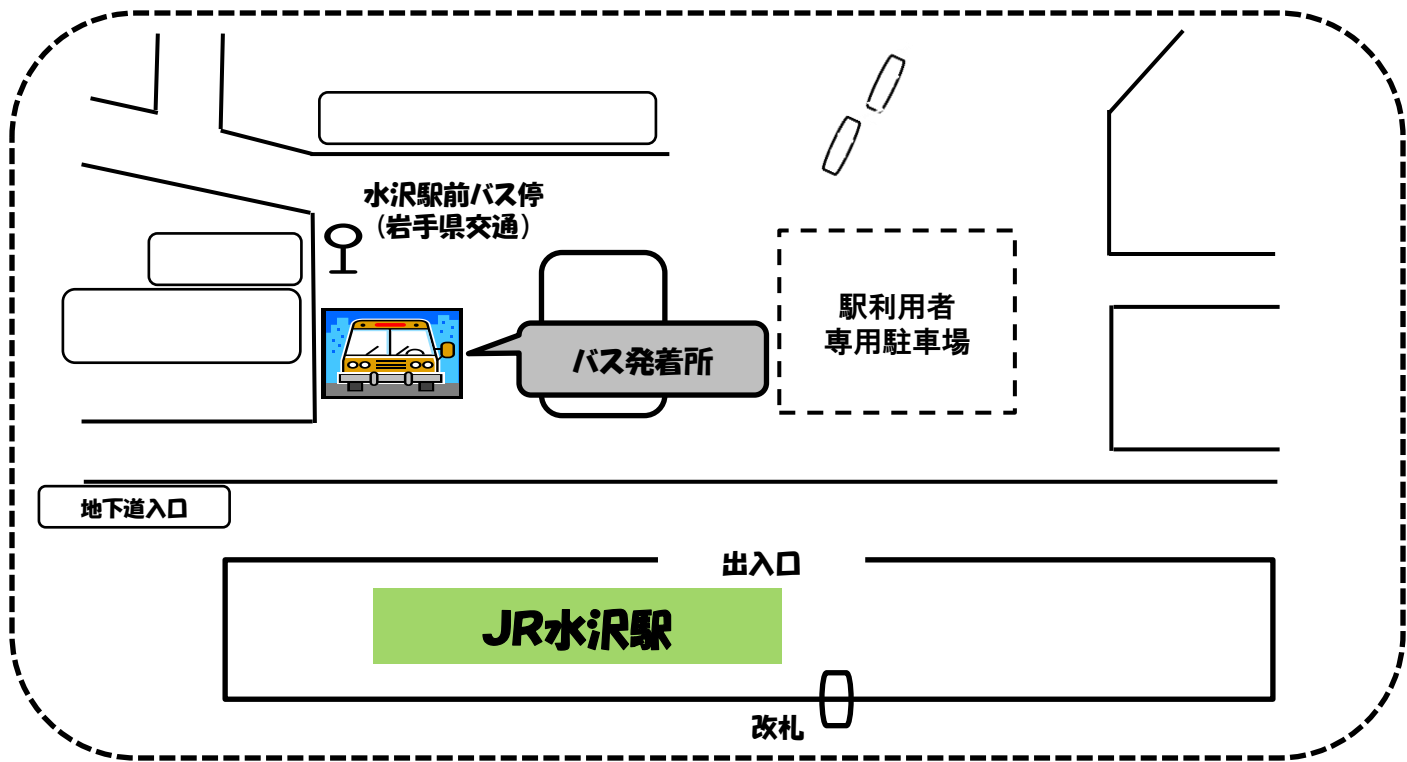

無料バスのご案内

◎運行時間

	水沢駅西口⇒プラザイン水沢	プラザイン水沢⇒水沢駅西口
①	13:20	15:30
②		16:15

◎発着所

平成28年度 県南地区障がい者就職相談会(奥州会場) 参加企業一覧

H28.8.29現在

No.	企業名	募集(予定)職種
1	株式会社デジアイズ	組立、機械加工、倉庫作業
2	社会福祉法人協同光陽会	看護員、介護員
3	社会福祉法人ひまわり会	障がい福祉作業所での事務補助
4	岩手ふるさと農業協同組合	未定
5	社会福祉法人友愛会 特別養護老人ホーム友愛園	洗濯物・おしぼりのたたみ作業、シーツ交換等
6	株式会社都服装	婦人服縫製(ミシン掛け、アイロン)
7	岩手シューズ株式会社	靴の製造工
8	はつらつ農場株式会社	菌床しいたけの栽培(収穫、手入れ作業等)
9	株式会社ミズサワセミコンダクタ	半導体製造オペレータ
10	岩手フード株式会社	食肉加工全般、事務方補助
11	EC南部コーポレーション株式会社	奥州エコリサイクルセンターにて仕分け作業等
12	岩手トヨペット株式会社	当社に入庫されるお客様のお車の洗車など
13	白金運輸株式会社	倉庫作業員
14	ヒロフーズ株式会社	ハンバーガーの製造販売、店舗の清掃
15	シダックス株式会社	大学寮食堂内厨房スタッフ、老人施設内での厨房スタッフ
16	社会福祉法人聖愛育成会	介護補助員
17	マックスバリュ東北株式会社	販売、製造
18	日清医療食品株式会社 北東北支店	調理補助
19	株式会社カワチ薬品	商品陳列、清掃
20	水沢工業株式会社	ショットブラスト作業
21	アイシン東北株式会社	生産技能職(自動車用部品組付)
22	社会福祉法人寿水会	介護職
23	株式会社みどり薬局	事務スタッフ、システム担当スタッフ