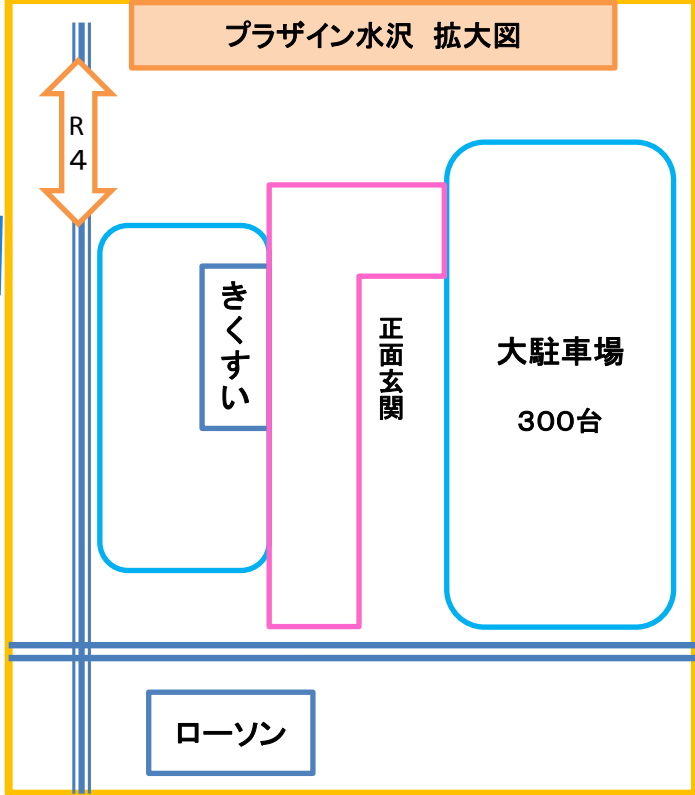

ハローワーク水沢
☎0197-24-8609

ハローワーク花巻
☎0198-23-5118

ハローワーク北上
☎0197-63-3314

ハローワーク一関
☎0191-23-4135

主催 花巻公共職業安定所 北上公共職業安定所 水沢公共職業安定所 一関公共職業安定所 岩手労働局
共催 県南広域振興局 奥州市 金ヶ崎町
独立行政法人高齢・障害・求職者雇用支援機構岩手支部 岩手障害者職業センター

会場ご案内図