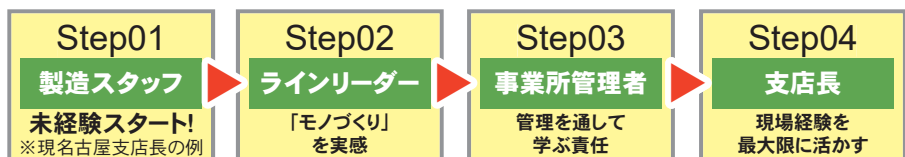

モノづくり支援といえは

nms

NIPPON MANUFACTURING SERVICE

県内・県外問わずあなたの条件にあった職場をご紹介します!!

nmsのここがオススメ!

3つの安心がある場所

1

nmsなら「今日も明日も“安心”して働けます」

正規雇用と定めのない雇用契約なので、いつまでも安心してお仕事をしていただけます。3ヶ月や半年ごとの契約更新を気にしながら働く心配はありません。もし、現在のお仕事に変動があっても、しっかりとご希望を聞いたうえで、次のお仕事を紹介します。

2

nmsなら「社会保険100%加入で“安心”です」

コンプライアンスを重視した信頼ある企業。充実の福利厚生を提供します。また、給与の希望日払制度もあるので、しっかり集中して心配ごとのない仕事環境をご用意します。有給休暇も入社半年後から10日間付与されますので、無理なく、安心・安定して働けます。

3

nmsなら「ひとりじゃない“安心感”、働きやすい職場です」

身近なリーダー・頼れる管理者へ、すぐ相談で、すぐ安心できます。キャリアアップの相談から、ちょっとした困りごとまで、管理者や本社のヘルプラインにすぐ相談できます。「あなたをひとりにしない」「気持ちよく働いてほしい」
—nmsは社員ケアを大切にしている風土でお迎えします。

目指せ製造の プロフェッショナル

未来につながる キャリアアップ