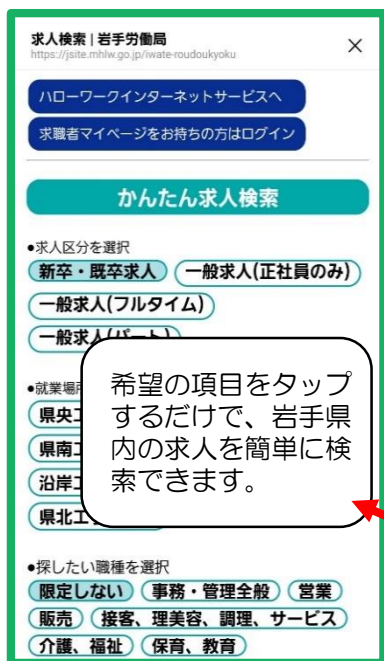

マザーズ担当相談員がご希望  
の勤務条件等をお伺いしなが  
ら、求人情報を提供します。  
最新かつ有益な情報をお届け  
します。

「**志望動機はどう書くの?**」  
「**面接が不安・・・**」 そんなときは、  
マザーズ担当相談員におまかせください。  
応募書類の添削や模擬面接を行っています。

相談日時を予約できます。  
待ち時間なく対応させていただきますので、  
お子さま連れのときは、**事前予約**を  
おすすめします。電話予約：0193-63-8609

宮古公共職業安定所  
ハローワーク宮古 マザーズコーナー

■ TEL 0193-63-8609

- 開庁時間 8:30～17:15 (土日祝・年末年始を除く)
- 所在地 〒027-0038 宮古市小山田1丁目1-1  
宮古合同庁舎 1階

LINE友だち募集中

詳細は裏面をご覧ください。

# 岩手マザーズコーナー宮古 LINE公式アカウントの使い方

友だち追加方法は2パターン！ LINEアプリの友だち追加から、

★IDから  
**@194flath**を  
検索し追加

★コード読込から  
右のコードを読み取り追加

宮古市役所ホームページの「子育て支援サイト」へ遷移します。

「メニュー」のタップで、リッチメニューの表示・非表示の切替ができます。

子育てに理解のある宮古管内の事業所の求人です。子育てと両立しやすい勤務条件です。