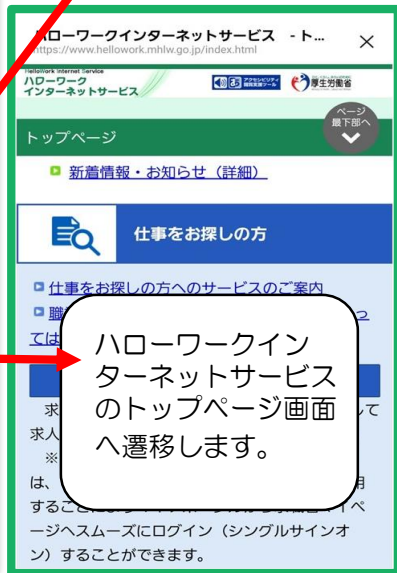

宮古公共職業安定所  
ハローワーク宮古 マザーズコーナー

■ TEL 0193-63-8609

- 開庁時間 8:30～17:15 (土日祝・年末年始を除く)
- 所在地 〒027-0038 宮古市小山田1丁目1-1  
宮古合同庁舎 1階

LINE友だち募集中

詳細は裏面をご覧ください。

# 岩手マザーズコーナー宮古 LINE公式アカウントの使い方

友だち追加方法は2パターン！ LINEアプリの友だち追加から、

★IDから  
**@194flath**を  
検索し追加

★コード読込から  
右のコードを読み取り追加

宮古市役所ホームページの「子育て支援サイト」へ遷移します。

「メニュー」のタップで、リッチメニューの表示・非表示の切替ができます。

子育てに理解のある宮古管内の事業所の求人です。子育てと両立しやすい勤務条件です。