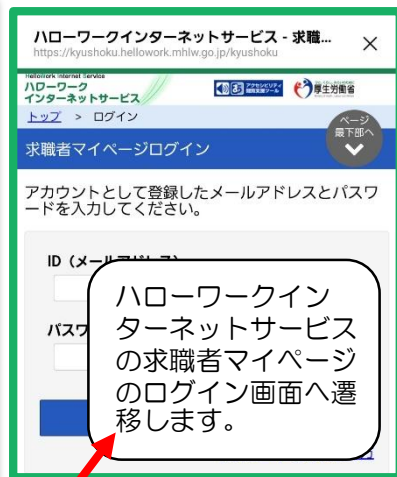

宮古公共職業安定所  
ハローワーク宮古 マザーズコーナー

■ TEL 0193-63-8609

- 開庁時間 8:30～17:15 (土日祝・年末年始を除く)
- 所在地 〒027-0038 宮古市小山田1丁目1-1  
宮古合同庁舎 1階

LINE友だち募集中

詳細は裏面をご覧ください。

# 岩手マザーズコーナー宮古 LINE公式アカウントの使い方

友だち追加方法は2パターン！ LINEアプリの友だち追加から、

★IDから  
**@194flath**を  
検索し追加

★コード読込から  
右のコードを読み取り追加

宮古市役所ホームページの「子育て支援サイト」へ遷移します。

「メニュー」のタップで、リッチメニューの表示・非表示の切替ができます。

子育てに理解のある宮古管内の事業所の求人です。子育てと両立しやすい勤務条件です。