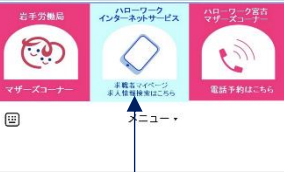

▼配信例

ハローワーク
インターネットサービス

ハローワーク宮古 電話

ハローワーク宮古 マザーズコーナー

宮古公共職業安定所

- 開庁時間 8:30~17:15 (土日祝・年末年始を除く)
- 所在地 〒027-0038 宮古市小山田1丁目1-1 宮古合同庁舎1階
- TEL 0193-63-8609