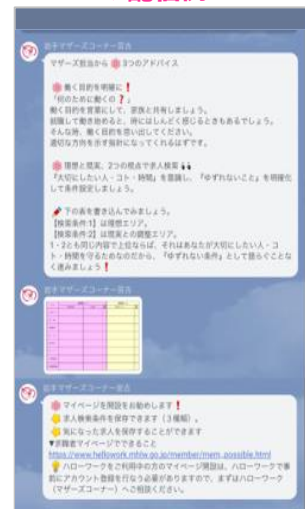

▼配信例

ハローワーク
インターネットサービス

ハローワーク宮古 電話

ハローワーク宮古 マザーズコーナー

宮古公共職業安定所

- 開庁時間 8:30~17:15 (土日祝・年末年始を除く)
- 所在地 〒027-0038 宮古市小山田1丁目1-1 宮古合同庁舎1階
- TEL 0193-63-8609