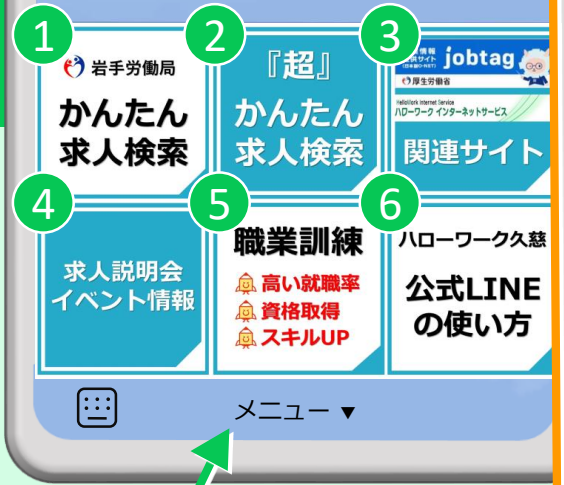

- 求人区分を選択
 新卒・既卒求人 (一般求人(正社員のみ))
 一般求人(フルタイム) (一般求人(パート))
- 就業場所を選択(複数選択可)
 県央エリア
 県南エリア
 沿岸エリア
 県北エリア
- 探したい職種を選択
 限定しない (事務・管理全般) (営業) (販売)
 接客、理美容、調理、サービス (介護、福祉) (保育、教育)
 医療、看護、保健 (製造、修理、保全、検査、印刷)
 技術職(建設、開発、IT)、専門職 (建築、土木、電気工事)
 警備、施設管理、設備運転 (運輸(運転)、配送)
 清掃・洗浄、倉庫、包装、軽作業 (農業、林業、漁業)

希望の項目をタップするだけで、就業場所が岩手県の求人を検索できます。

②『超』かんたん求人検索

久慈市・洋野町・野田村・普代村の以下の求人をワンタッチでチェックできます。

- ◆ 60歳以上歓迎求人 ◆ 土日祝休み
- ◆ 子育て配慮 ◆ 資格・経験不問
- ◆ 新着求人 (当日・前日)
- ◆ 新着求人 (1週間以内)
- ◆ 障害者専用求人

③関連サイト

- ◆ ハローワークインターネットサービス
- ◆ jobtag (ジョブタグ)
職業情報閲覧・適職判定ツールなど
- ◆ しょくばらぼ
職場情報を検索・比較可能

④求人説明会・イベント情報

スケジュールや週刊求人・イベント・セミナー案内など情報が盛りだくさん!

「メニュー」のタップで、リッチメニューの表示/非表示の切替ができます。

新しいお知らせは定期的に上のトーク画面に表示されます。

⑤職業訓練

- ◆ 募集中の訓練情報のご案内
- ◆ 体験型説明会のご案内
- ◆ 各種訓練制度のご案内
- ◆ 教育訓練給付金制度のご案内など

⑥公式LINEの使い方

①～⑤のメニュー内容と使い方について詳しい記載があります。じっくり読んでいただき、情報収集・お仕事探しにご活用下さい。