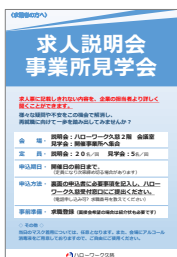

- 求人区分を選択
 新卒・既卒求人 (一般求人(正社員のみ))
 一般求人(フルタイム) (一般求人(パート))
- 就業場所を選択(複数選択可)
 県央エリア
 県南エリア
 沿岸エリア
 県北エリア
- 探したい職種を選択
 限定しない (事務・管理全般) (営業) (販売)
 接客、理美容、調理、サービス (介護、福祉) (保育、教育)
 医療、看護、保健 (製造、修理、保全、検査、印刷)
 技術職(建設、開発、IT)、専門職 (建築、土木、電気工事)
 警備、施設管理、設備運転 (運輸(運転)、配送)
 清掃・洗浄、倉庫、包装、軽作業 (農業、林業、漁業)

希望の項目をタップするだけで、就業場所が岩手県の求人を検索できます。

②『超』かんたん求人検索

久慈市・洋野町・野田村・普代村の以下の求人をワンタッチでチェックできます。

- ◆ 60歳以上歓迎求人 ◆ 土日祝休み
- ◆ 子育て配慮 ◆ 資格・経験不問
- ◆ 新着求人 (当日・前日)
- ◆ 新着求人 (1週間以内)
- ◆ 障害者専用求人

③関連サイト

- ◆ ハローワークインターネットサービス
- ◆ jobtag (ジョブタグ)
職業情報閲覧・適職判定ツールなど
- ◆ しょくばらぼ
職場情報を検索・比較可能

④求人説明会・イベント情報

スケジュールや週刊求人・イベント・セミナー案内など情報が盛りだくさん!

「メニュー」のタップで、リッチメニューの表示/非表示の切替ができます。

新しいお知らせは定期的に上のトーク画面に表示されます。

⑤職業訓練

- ◆ 募集中の訓練情報のご案内
- ◆ 体験型説明会のご案内
- ◆ 各種訓練制度のご案内
- ◆ 教育訓練給付金制度のご案内など

⑥公式LINEの使い方

①～⑤のメニュー内容と使い方について詳しい記載があります。じっくり読んでいただき、情報収集・お仕事探しにご活用下さい。