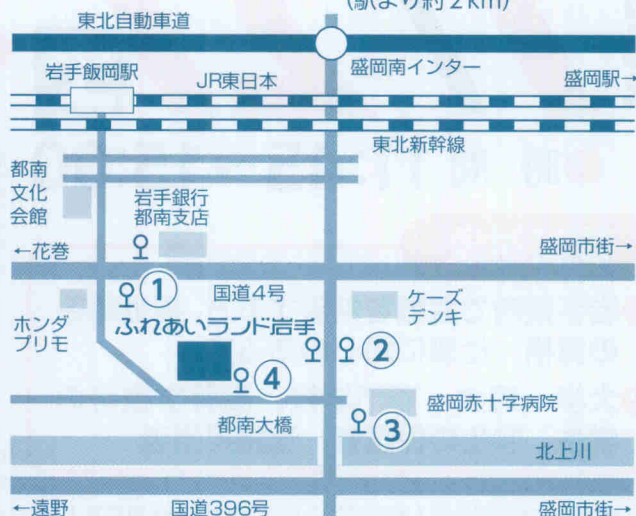

## 会場までの無料バス運行のご案内

バスの前後に「介護・保育・福祉の就職相談会」と表示します。定刻で出発し、添乗員は乗車しませんので予めご了承ください。

**往路** 10:45 発 盛岡駅西口ロータリー  
11:15 着 ふれあいランド岩手着

**復路** 15:05 発 ふれあいランド岩手  
15:35 着 盛岡駅西口ロータリー

※乗車を希望する場合は、事前にお問合わせください。  
※空席がある場合、当日の乗車もできます。  
※到着時間は交通状況により前後します。

## アクセスマップ

### バスの場合

- ① 三本柳 ② 三本柳権現堂  
③ 日赤前 ④ ふれあいランド岩手前