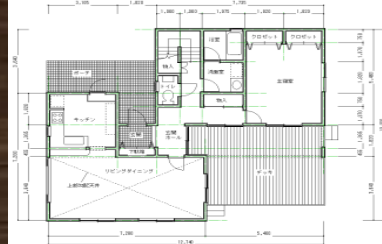

http://www3.jeed.or.jp/iwate/poly/kyushoku/ability_schedule_tono.30html

ハロートレック

《ポリテクセンター岩手遠野実習場で学べる訓練コースを紹介します》

※住宅建築施工科

構造部材加工・組立

内外装施工

木造住宅の一般
構造と建築情報活用

住宅図面作成技術