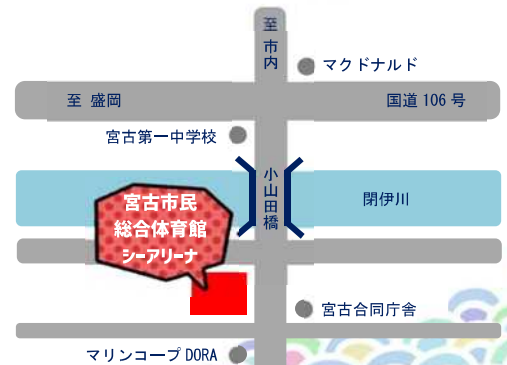

8/9

金

13:30~15:30

(受付 13:00)

会場

宮古市民総合体育館 (シーアリーナ)

岩手県宮古市小山田二丁目 1-1

対象

宮古・下閉伊地区に就職を希望する方

内容

企業面談会

希望の企業ブースにて採用担当者と直接話が出来ます。

各種相談コーナー

- ★ ハローワークみやこ
- ★ ジョブカフェみやこ
- ★ 岩手県福祉人材センター
- ★ 若者サポートステーション

予約
不要

履歴書
不要

地元で仕事をする絶好のチャンス！
ふるってご参加ください！

当日は訪問カードを記載していただけます。
訪問カードの様式は下記 URL よりダウンロードでき、
事前準備できます。

ジョブカフェみやこ

主催 / お問い合わせ (0193) 63-8609

宮古地域雇用対策協議会 宮古公共職業安定所

<http://www.miyako-vts.ac.jp/~job-miyako/>