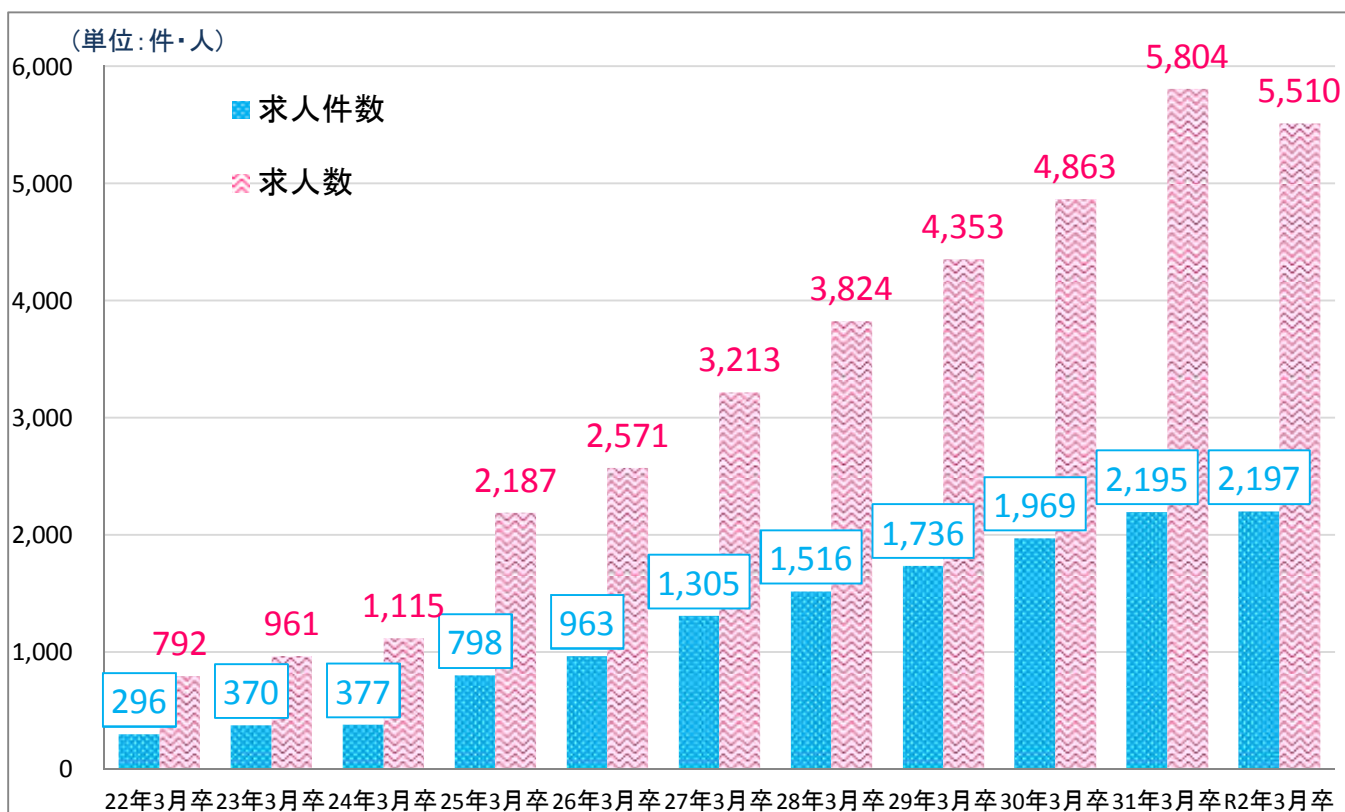

令和2年3月新規高卒者対象求人受理状況(速報)

令和元年7月20日現在

安定所	令和2年3月卒 (令和元.6.1～令和元.7.19)				31年3月卒 (30.6.1～30.7.20)		30年3月卒 (29.6.1～29.7.20)	
	求人件数	前年比(%)	求人数	前年比(%)	求人件数	求人数	求人件数	求人数
盛岡	714	3.9	1,710	2.2	687	1,674	642	1,598
花巻	179	-3.8	455	-8.3	186	496	161	422
一関	261	13.0	646	1.7	231	635	227	584
水沢	285	5.9	703	3.8	269	677	201	497
北上	212	-9.0	768	-19.1	233	949	175	487
二戸	80	-2.4	180	-6.3	82	192	63	172
内陸部 計	1,731	2.5	4,462	-3.5	1,688	4,623	1,469	3,760
釜石	114	-3.4	269	-9.1	118	296	123	297
宮古	127	-13.6	231	-15.4	147	273	143	269
大船渡	94	-17.5	249	-26.8	114	340	105	265
久慈	131	2.3	299	9.9	128	272	129	272
沿岸部 計	466	-8.1	1,048	-11.3	507	1,181	500	1,103
合計	2,197	0.1	5,510	-5.1	2,195	5,804	1,969	4,863

(注1)各年ともに求人受理開始日から7月20日までの求人受理状況。

(注2)新規高卒者対象求人は、H29年度から6月1日以降受理開始。(H28年度までは6月20日以降受理開始。)

求人受理状況の推移(求人受理開始日から7月20日までの状況)

(注1)各卒業年に卒業予定の新規高卒者向け求人の受理状況の推移

(注2)求人受理開始日から7月20日までに受理した求人件数・求人数(速報値)