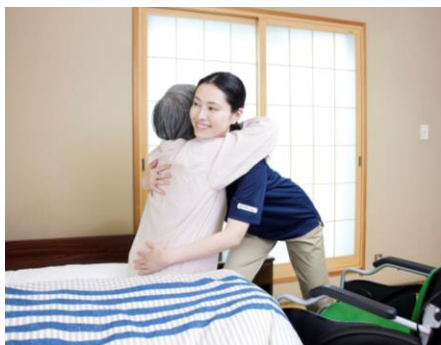

ミドルシニア歓迎！！

わたしたちのしょくば

株式会社 ニチイ学館 盛岡支店

盛岡市盛岡駅西通2-9-1 マリオス12F

医療：019-652-5253 ヘルスケア：019-621-5270

当社アピールポイント！！

- ◆ 日本生命グループの安心企業！
- ◆ 無資格、未経験歓迎！（医療）
- ◆ 時間、日数も相談可能！（医療・介護）
- ◆ ライフスタイルに合わせた勤務可能（医療・介護）
- ◆ 朝夕だけの勤務可能！（介護）

採用担当者より皆さまへ

弊社は、医療・介護・保育を中心に、人との関わりの深い分野で事業活動を行っています。医療事務は無資格未経験の方でも安心してお仕事が開始できるよう、先輩社員が丁寧に指導します。ライフスタイルに合わせて、お仕事をすることができます。介護については、介護職員初任者研修（旧ヘルパー2級）資格取得後、訪問介護（ご自宅に直接訪問してお客様の自立支援のお手伝いをさせていただくお仕事）や通所介護（ニチイケアセンター内での送迎・入浴介助・食事介助レクリエーション等をするお仕事）があり、やりがいのあるお仕事です。皆さまお待ちしております！