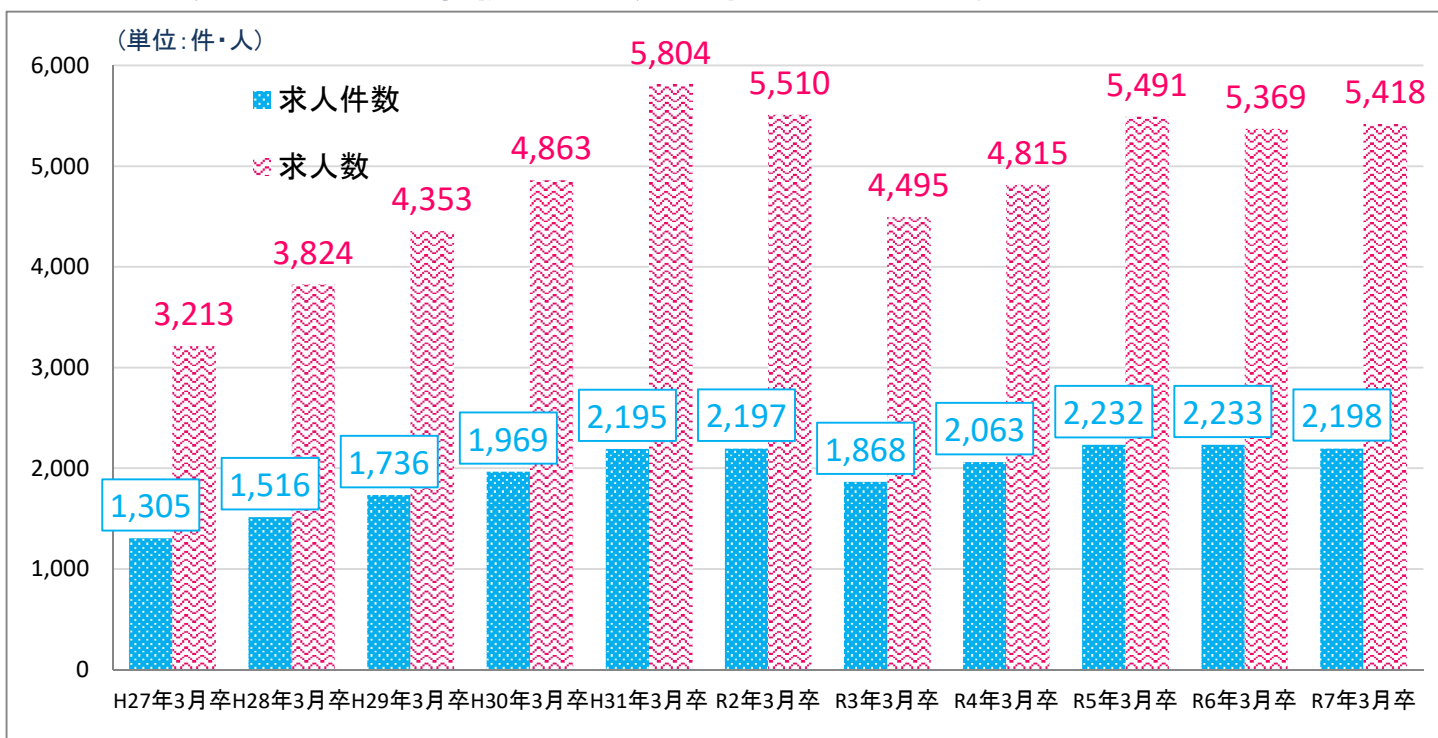

令和7年3月新規高卒者対象求人受理状況(速報)

令和6年7月20日現在

安定所	令和7年3月卒 (6.6.1~6.7.19)				令和6年3月卒 (5.6.1~5.7.20)		令和5年3月卒 (4.6.1~4.7.20)	
	求人件数	前年比(%)	求人数	前年比(%)	求人件数	求人数	求人件数	求人数
盛岡	722	▲ 2.8	1,675	2.0	743	1,642	672	1,474
花巻	184	▲ 4.7	467	▲ 6.2	193	498	192	427
一関	184	▲ 13.6	512	▲ 8.1	213	557	230	613
水沢	337	8.0	789	16.2	312	679	316	766
北上	220	▲ 7.2	755	▲ 1.9	237	770	259	903
二戸	109	11.2	248	12.2	98	221	101	243
内陸部 計	1,756	▲ 2.2	4,446	1.8	1,796	4,367	1,770	4,426
釜石	123	10.8	350	▲ 2.5	111	359	125	389
宮古	117	▲ 3.3	209	▲ 9.9	121	232	129	244
大船渡	80	2.6	176	▲ 1.1	78	178	89	194
久慈	122	▲ 3.9	237	1.7	127	233	119	238
沿岸部 計	442	1.1	972	▲ 3.0	437	1,002	462	1,065
合計	2,198	▲ 1.6	5,418	0.9	2,233	5,369	2,232	5,491

(注1) 各年ともに7月20日時点での受理状況。(H28年度までは6月20日以降受理開始)

求人受理状況の推移(求人受理開始日から7月20日までの状況)

(注1) 各卒業年に卒業予定の新規高卒者向け求人の受理状況の推移

(注2) 求人受理開始日から7月20日までに受理した求人件数・求人数(速報値)の推移