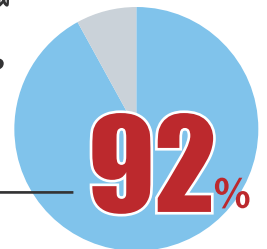

施工管理求人ナビ

検索

「施工管理求人ナビ」はご利用者様の満足度 94%、給与UP率 92%のサービスです！

Q: 転職にあたって、対応、サービス内容はいかがでしたか？

Q: 施工管理求人ナビの転職サービスを利用して、給与は上がりましたか？

「大幅に上がった」「上がった」 **92%**

企業名：株式会社ウィルオブ・コンストラクション
許可番号：14-ユ-300981、派14-301431
ホームページアドレス：<https://sekokan-navi.jp/>
本社所在地：〒222-0033 神奈川県横浜市港北区新横浜2-2-15 パレアナビル6F ※ほか東北、中部、郡山、中部、関西、九州の事業所。
担当部署・担当者名：採用担当（仁田野）
サービス内容：建設技術者の転職支援サービス
取り扱い職種：設計、施工など建設・土木技術者
特徴的な取組：求人媒体「施工管理求人ナビ」、建設技術者のためのコミュニティサイト「現場の神様」、業界初！建設技術者が抱える課題に「失敗」と「技術」という視点からアプローチするメディア「施工の神様」の3つの媒体を運営。媒体から得る求職者の本音を活かし、独自のデジタルマーケティングで最適なお仕事を選任の担当者がご提案します。
利用手続き：お電話またはQRコードにて先ずはお問い合わせ下さい。