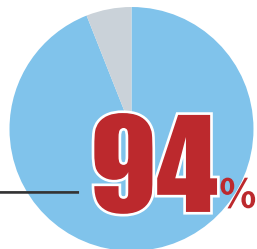

「施工管理求人ナビ」はご利用者様の満足度 94%、給与UP率 92%のサービスです！

Q: 転職にあたって、対応、サービス内容はいかがでしたか？