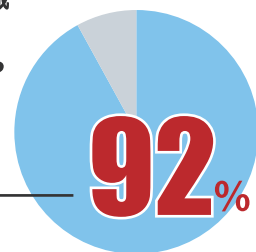

施工管理求人ナビ

検索

「施工管理求人ナビ」はご利用者様の満足度 94%、給与UP率 92%のサービスです！

Q: 転職にあたって、対応、サービス内容はいかがでしたか？

Q: 施工管理求人ナビの転職サービスを利用して、給与は上がりましたか？

「大幅に上がった」「上がった」 **92%**

企業名：株式会社ウィルオブ・コンストラクション
許可番号：14-ユ-300981、派14-301431
ホームページアドレス：<https://sekokan-navi.jp/>
本社所在地：〒222-0033 神奈川県横浜市港北区新横浜2-2-15 パレアナビル6F ※ほか東北、中部、郡山、中部、関西、九州の事業所。
担当部署・担当者名：採用担当（仁田野）
サービス内容：建設技術者の転職支援サービス
取り扱い職種：設計、施工など建設・土木技術者
特徴的な取組：求人媒体「施工管理求人ナビ」、建設技術者のためのコミュニティサイト「現場の神様」、業界初！建設技術者が抱える課題に「失敗」と「技術」という視点からアプローチするメディア「施工の神様」の3つの媒体を運営。媒体から得る求職者の本音を活かし、独自のデジタルマーケティングで最適なお仕事を選任の担当者がご提案します。
利用手続き：お電話またはQRコードにて先ずはお問い合わせ下さい。