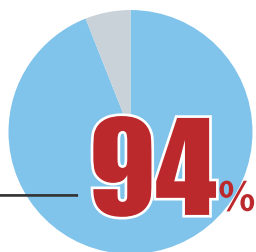

「施工管理求人ナビ」はご利用者様の満足度 94%、給与UP率 92%のサービスです！

Q: 転職にあたって、対応、サービス内容はいかがでしたか？