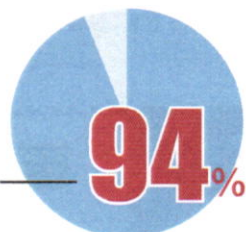

<https://sekokan-navi.jp/>

施工管理求人ナビ

検索

「施工管理求人ナビ」はご利用者様の満足度 94%、給与UP率 92%のサービスです！

Q: 転職にあたって、対応、サービス内容はいかがでしたか？

Q: 施工管理求人ナビの転職サービスを利用して、給与は上がりましたか？

「施工管理求人ナビ」のお仕事例

土木施工管理 / 大手ゼネコン