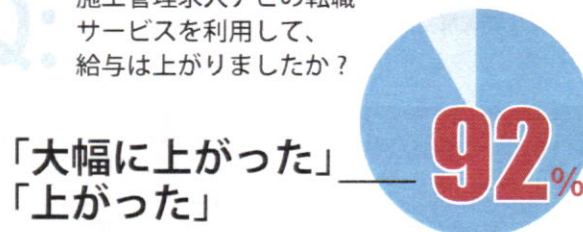

<https://sekokan-navi.jp/>

施工管理求人ナビ

検索

「施工管理求人ナビ」はご利用者様の満足度 94%、給与UP率 92%のサービスです！

Q: 転職にあたって、対応、サービス内容はいかがでしたか？

Q: 施工管理求人ナビの転職サービスを利用して、給与は上がりましたか？

「施工管理求人ナビ」のお仕事例

土木施工管理 / 大手ゼネコン

月給 ~ **¥700,000** 正社員

建築施工管理 / スーパーゼネコン

月給 ~ **¥880,000** 派遣社員

「施工管理求人ナビ」なら、希望通りの転職が実現できます！

1 あなたに代わって入社条件・給与・勤務地を交渉

2 建設に特化した求人を常時1000件以上掲載！

3 限定で、より魅力的な条件の非公開求人をご提案！

4 都合の良いご希望に合った転職先がすぐに見つかる！