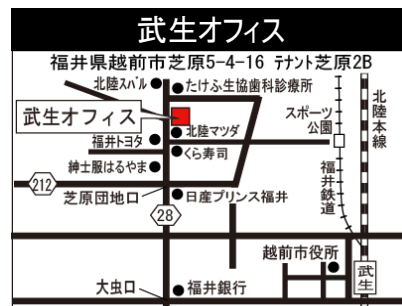

企業情報は

<http://www.nisso.co.jp/>

日総工産

検索

NISSo 日総工産株式会社

コーポレートサイト

《日総工産(株)拠点一覧》

北陸拠点	住所	電話番号
金沢営業所	〒920-0031 石川県金沢市広岡1-1-35金沢第2ビル2階	076-262-7746
富山営業所	〒939-8281 富山県富山市今泉西部町2-5VIPハイツ日本海1階	076-421-0850
武生オフィス	〒915-0805 福井県越前市芝原5-4-16テナント芝原2B	0778-22-2621