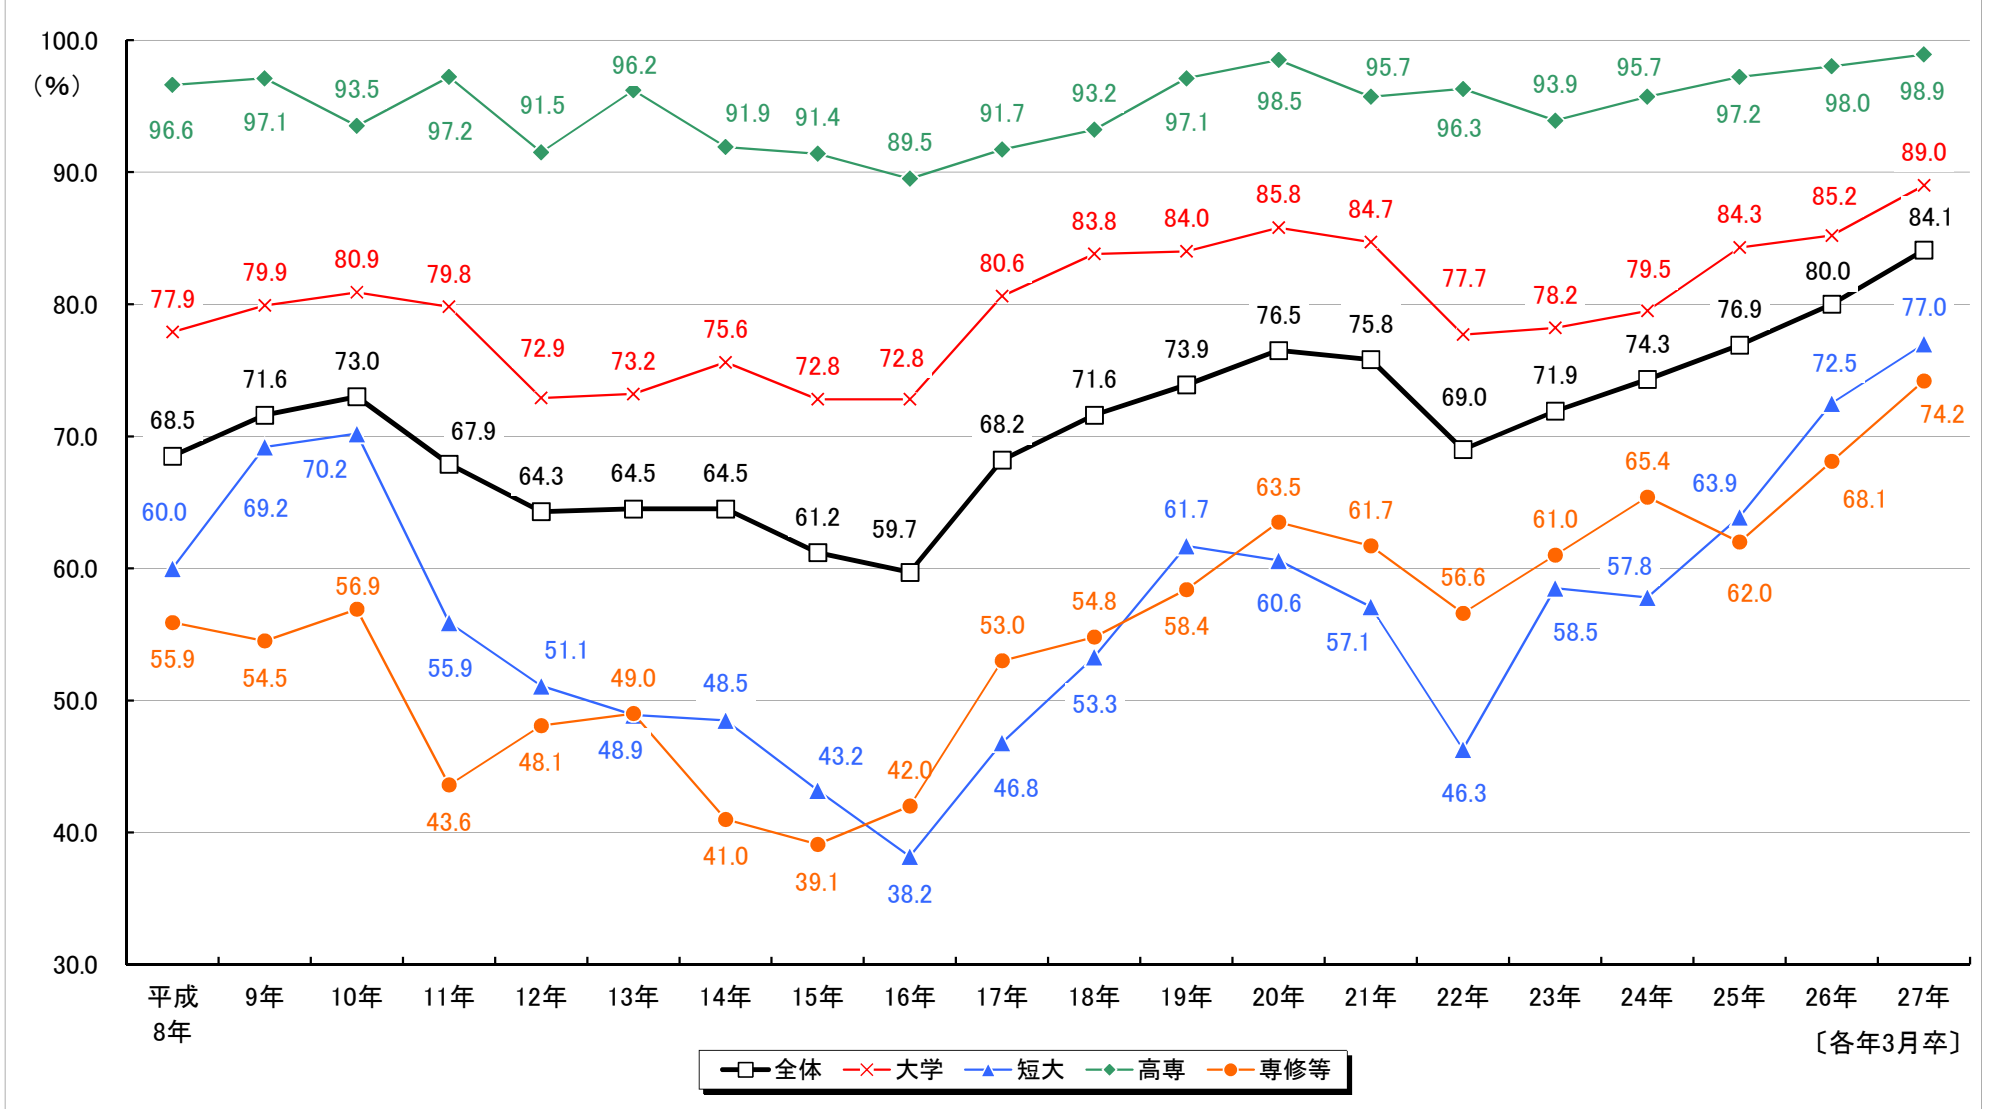

新規大学等卒業予定者の就職内定率の推移

各年12月末日現在

石川労働局職業安定部職業安定課

[各年3月卒]