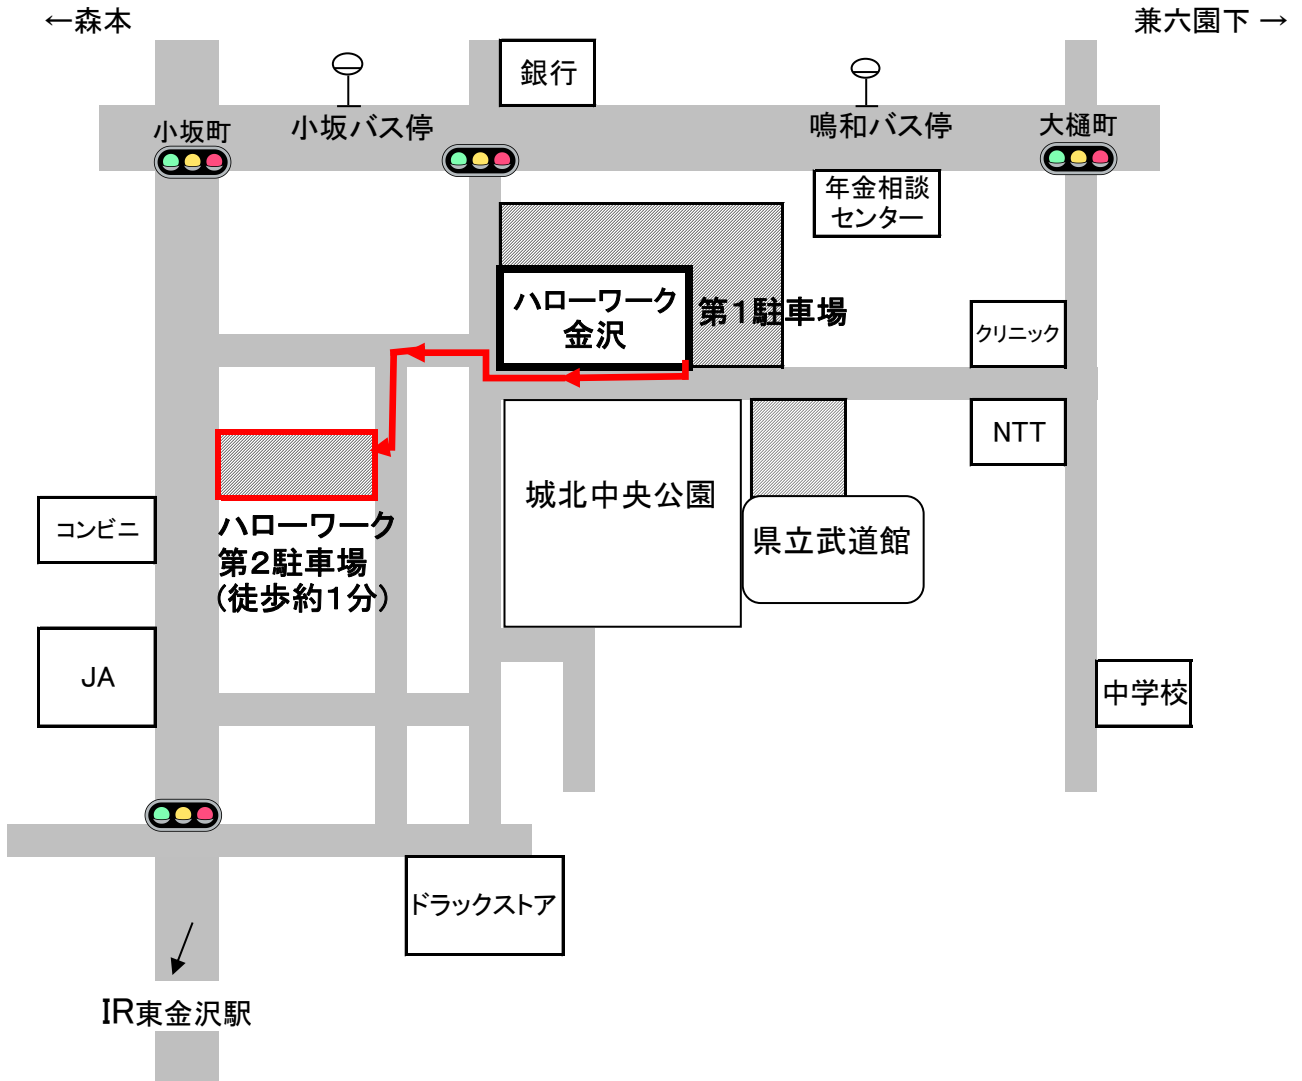

ハローワーク金沢  
〒920-8609 金沢市鳴和1-18-42  
TEL代表(076)253-3030

※駐車場が常に混雑しています。ご利用の際は公共交通機関をご利用ください。

電車IR【東金沢駅】下車徒歩12分  
北鉄バス【鳴和】下車徒歩4分  
JRバス【小坂】下車徒歩3分