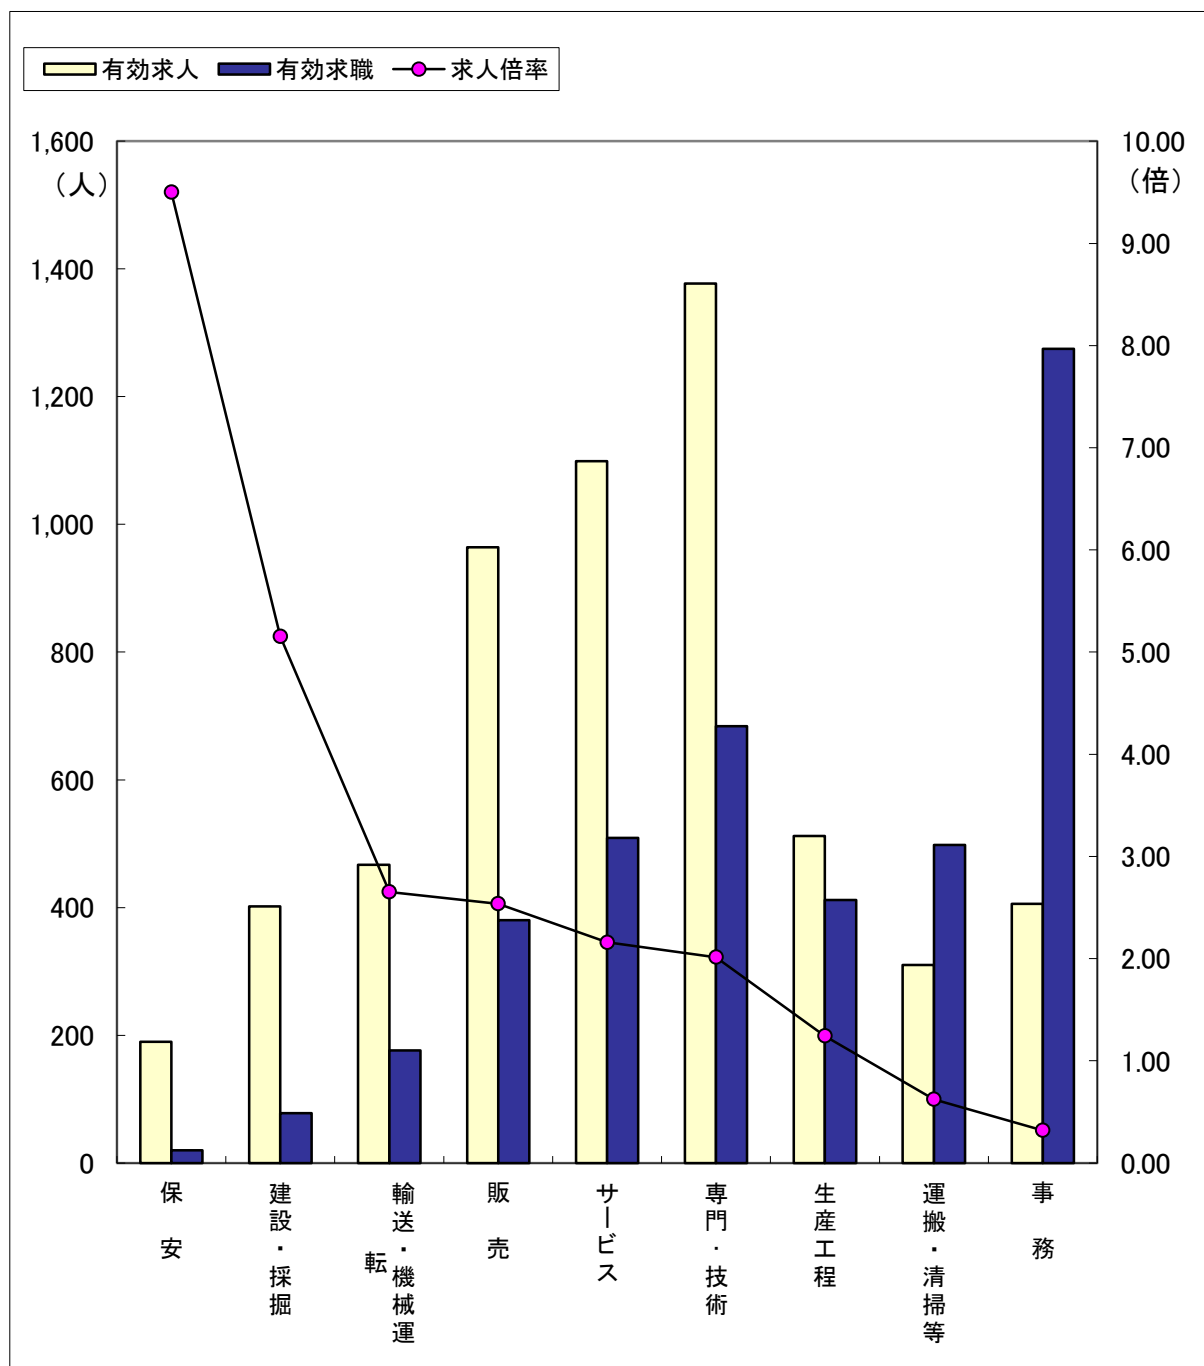

職業別求人・求職の状況（常用フルタイム）

（2年5月）

ハローワーク金沢

区分	職業計	保安	建設・採掘	輸送・機械運	販売	サービス	専門・技術	生産工程	運搬・清掃等	事務
有効求人	5,794	190	402	467	964	1,099	1,377	512	310	406
有効求職	5,123	20	78	176	380	509	684	412	498	1,275
求人倍率	1.13	9.50	5.15	2.65	2.54	2.16	2.01	1.24	0.62	0.32

※「職業計」には、「その他の職業」も含まれるので各職業の合計とは一致しません。

職業別求人・求職の状況（常用パートタイム）

（2年5月）

ハローワーク金沢

区分	職業計	保安	サービス	輸送・機 械運 転	専門・技術	販 売	運搬・清掃等	生産工程	建設・採 掘	事 務
有効求人	3,441	72	1,193	92	493	326	799	115	7	330
有効求職	2,782	18	321	47	280	187	570	105	8	617
求人倍率	1.24	4.00	3.72	1.96	1.76	1.74	1.40	1.10	0.88	0.53