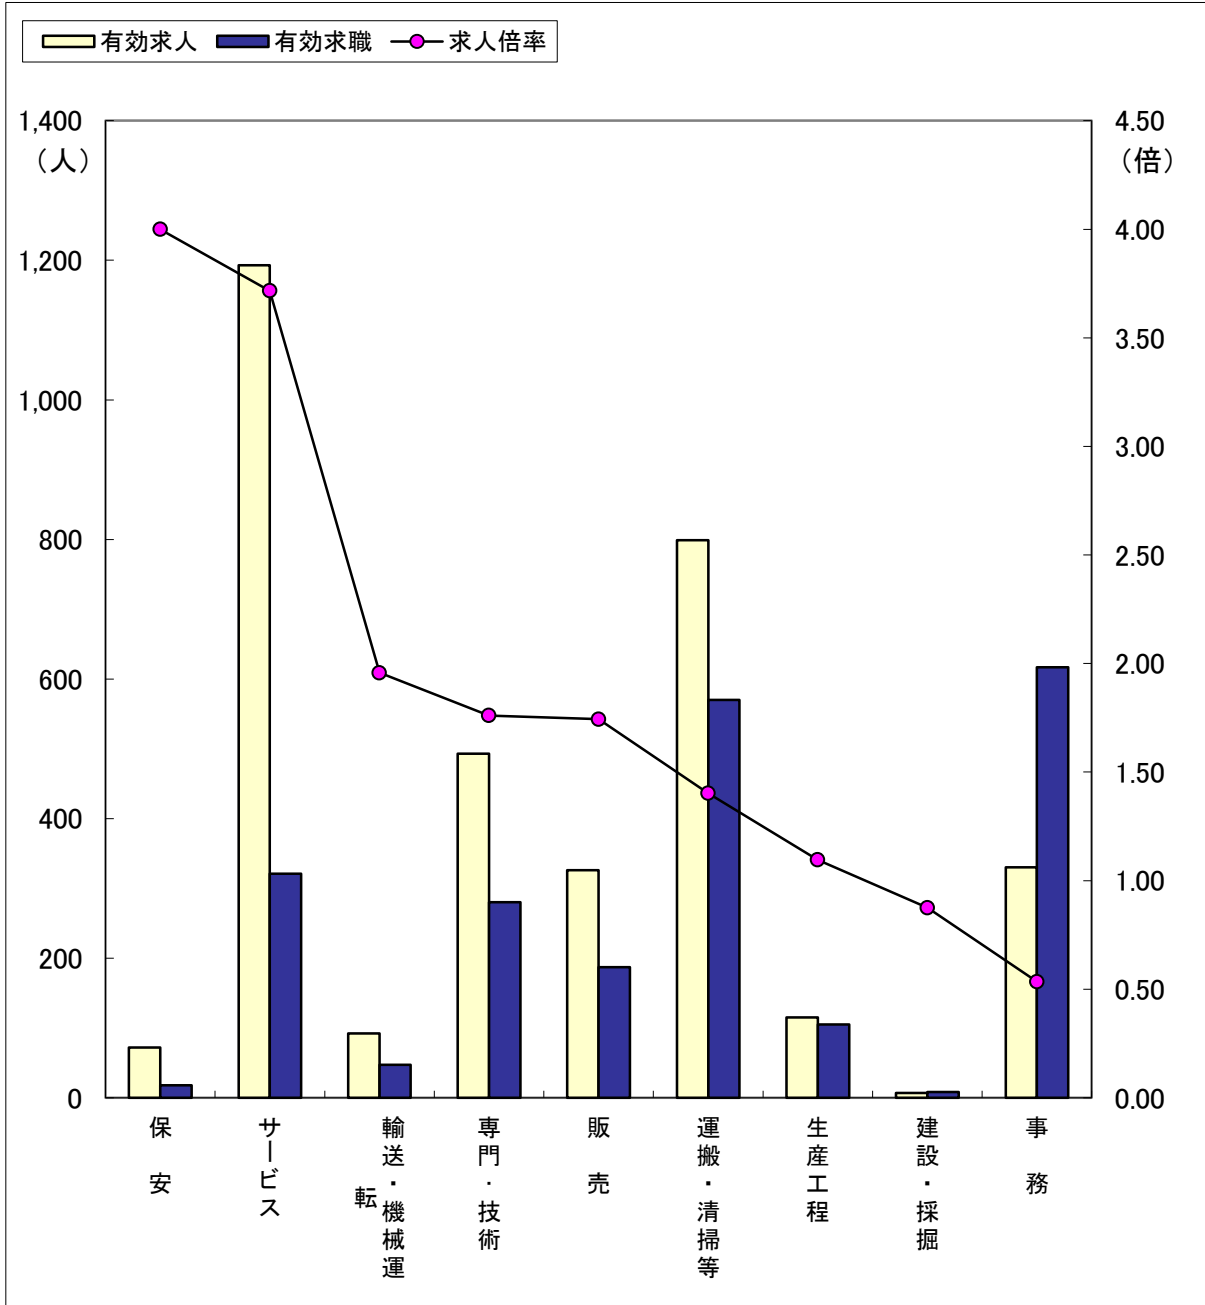

職業別求人・求職の状況（常用フルタイム）

（2年5月）

ハローワーク金沢

区分	職業計	保安	建設・採掘	輸送・機械運	販売	サービス	専門・技術	生産工程	運搬・清掃等	事務
有効求人	5,794	190	402	467	964	1,099	1,377	512	310	406
有効求職	5,123	20	78	176	380	509	684	412	498	1,275
求人倍率	1.13	9.50	5.15	2.65	2.54	2.16	2.01	1.24	0.62	0.32

※「職業計」には、「その他の職業」も含まれるので各職業の合計とは一致しません。

職業別求人・求職の状況（常用パートタイム）

（2年5月）

ハローワーク金沢

区分	職業計	保安	サービス	輸送・機 械運 転	専門・技術	販 売	運搬・清掃等	生産工程	建設・採 掘	事 務
有効求人	3,441	72	1,193	92	493	326	799	115	7	330
有効求職	2,782	18	321	47	280	187	570	105	8	617
求人倍率	1.24	4.00	3.72	1.96	1.76	1.74	1.40	1.10	0.88	0.53