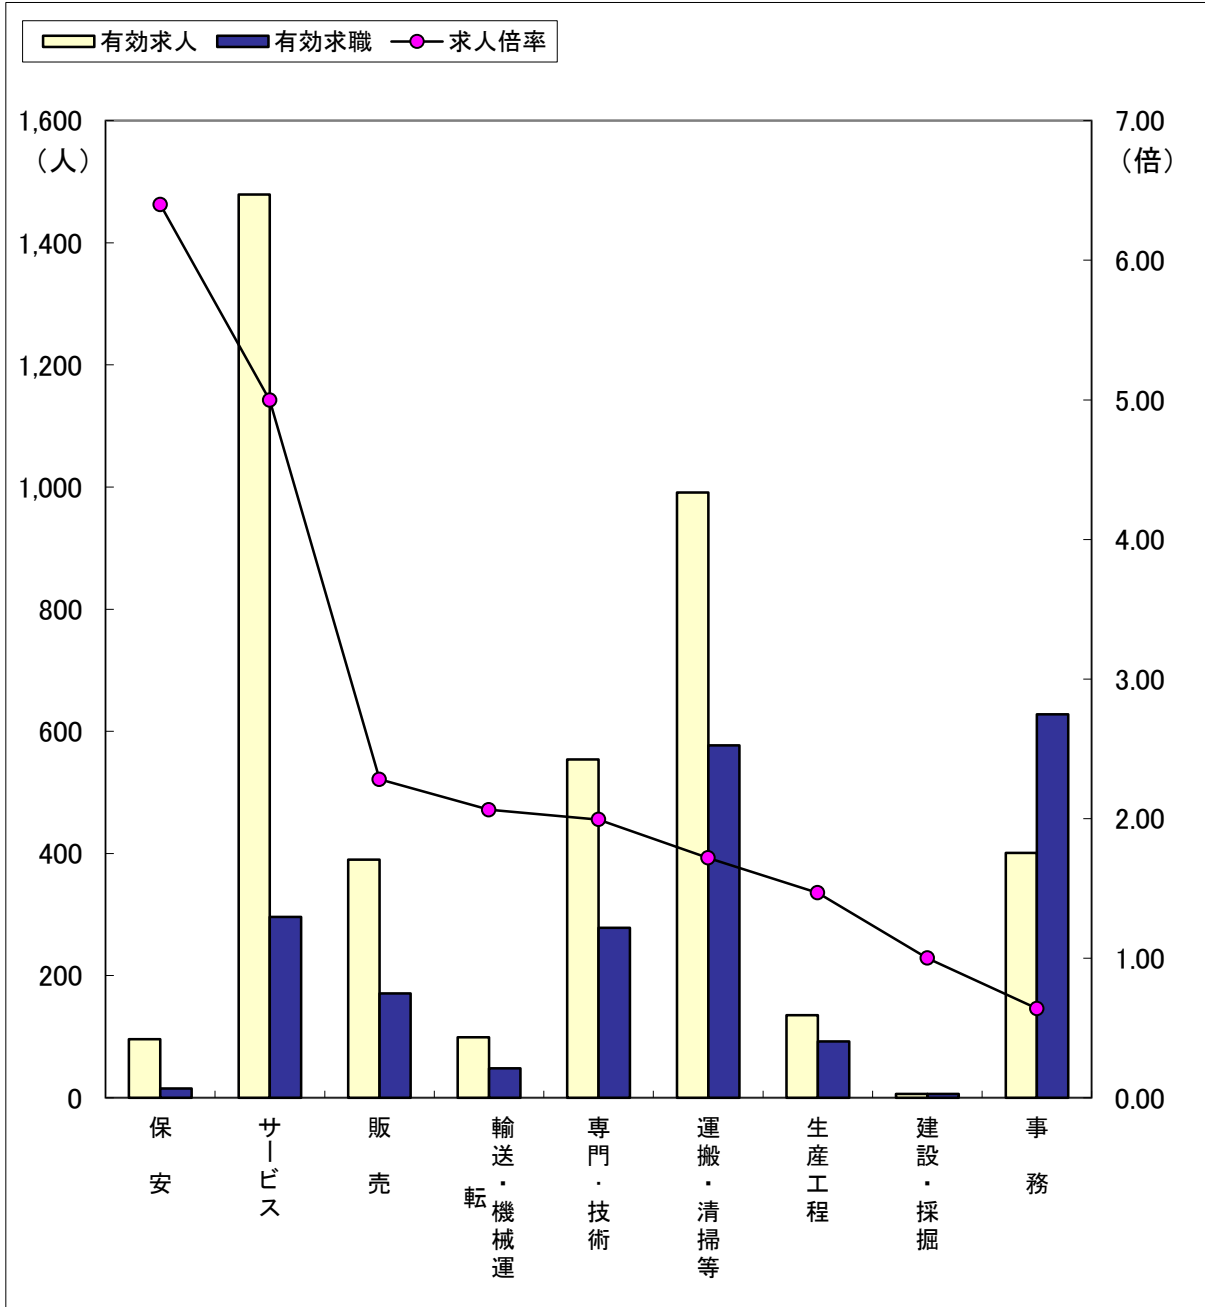

職業別求人・求職の状況（常用フルタイム）

（2年4月）

ハローワーク金沢

区分	職業計	保安	建設・採掘	販売	輸送・機械運	サービス	専門・技術	生産工程	運搬・清掃等	事務
有効求人	6,645	194	437	1,111	518	1,356	1,498	560	378	513
有効求職	5,183	10	67	358	167	491	709	408	509	1,338
求人倍率	1.28	19.40	6.52	3.10	3.10	2.76	2.11	1.37	0.74	0.38

※「職業計」には、「その他の職業」も含まれるので各職業の合計とは一致しません。

職業別求人・求職の状況（常用パートタイム）

(2年4月)

ハローワーク金沢

区分	職業計	保安	サービス	販売	輸送・機械運転	専門・技術	運搬・清掃等	生産工程	建設・採掘	事務
有効求人	4,164	96	1,479	390	99	554	991	135	6	401
有効求職	2,752	15	296	171	48	278	577	92	6	628
求人倍率	1.51	6.40	5.00	2.28	2.06	1.99	1.72	1.47	1.00	0.64