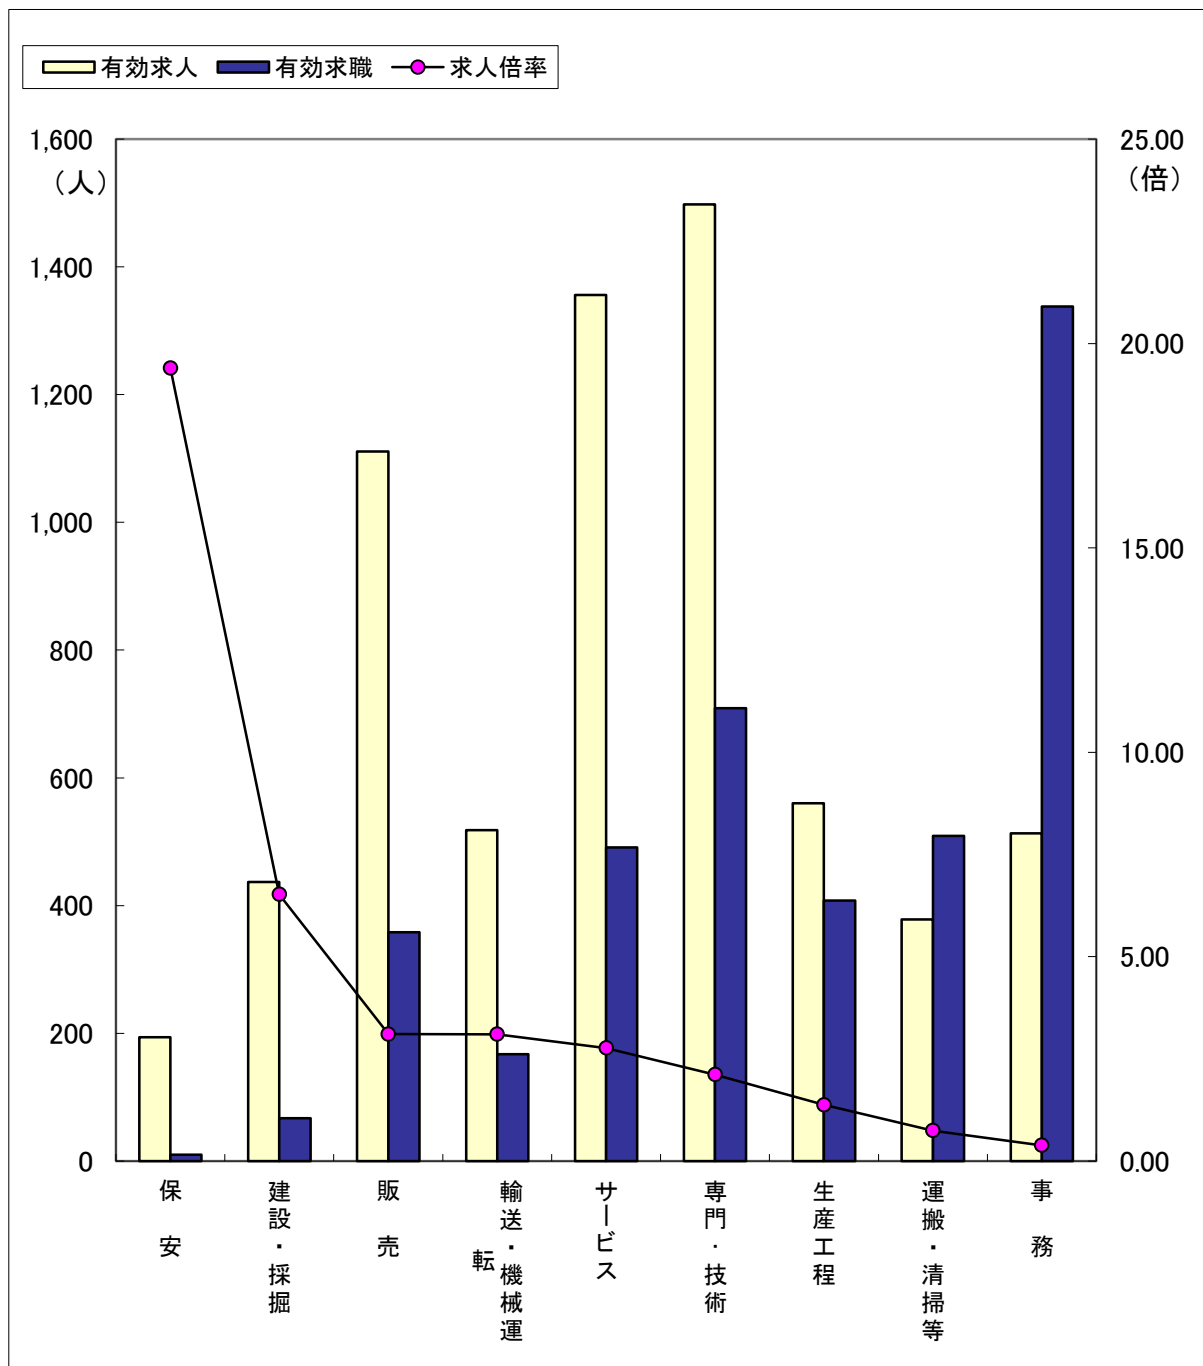

職業別求人・求職の状況（常用フルタイム）

（2年4月）

ハローワーク金沢

区分	職業計	保安	建設・採掘	販売	輸送・機械運	サービス	専門・技術	生産工程	運搬・清掃等	事務
有効求人	6,645	194	437	1,111	518	1,356	1,498	560	378	513
有効求職	5,183	10	67	358	167	491	709	408	509	1,338
求人倍率	1.28	19.40	6.52	3.10	3.10	2.76	2.11	1.37	0.74	0.38

※「職業計」には、「その他の職業」も含まれるので各職業の合計とは一致しません。

職業別求人・求職の状況（常用パートタイム）

(2年4月)

ハローワーク金沢

区分	職業計	保安	サービス	販売	輸送・機械運転	専門・技術	運搬・清掃等	生産工程	建設・採掘	事務
有効求人	4,164	96	1,479	390	99	554	991	135	6	401
有効求職	2,752	15	296	171	48	278	577	92	6	628
求人倍率	1.51	6.40	5.00	2.28	2.06	1.99	1.72	1.47	1.00	0.64