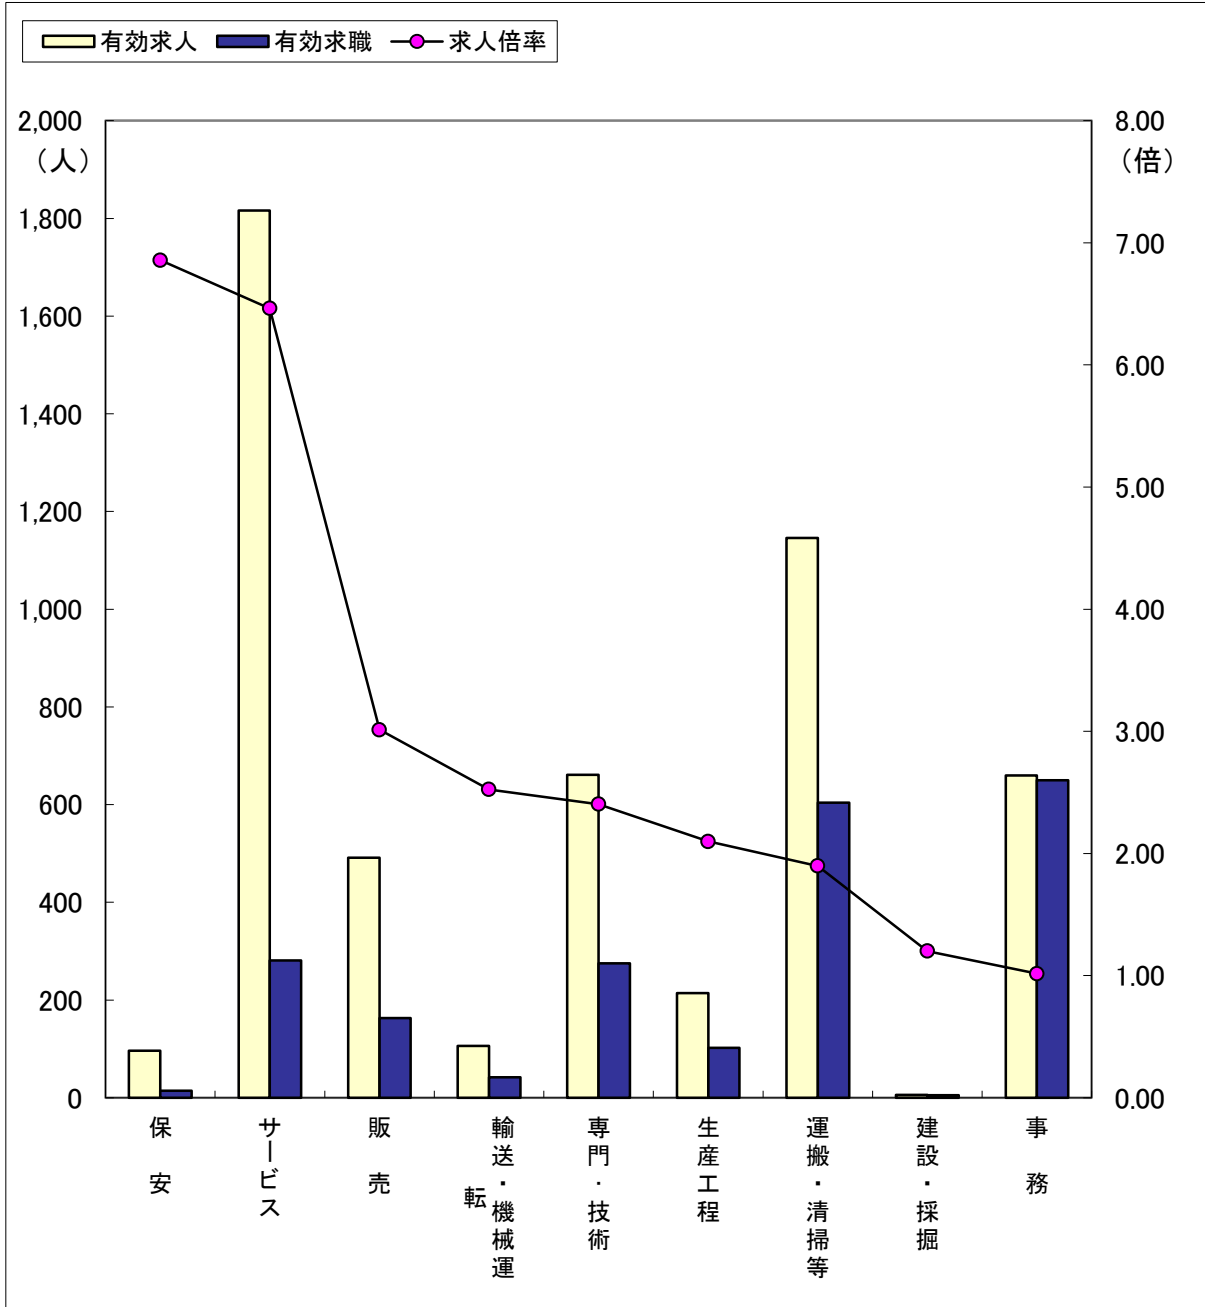

職業別求人・求職の状況（常用フルタイム）

（2年3月）

ハローワーク金沢

区分	職業計	保安	建設・採掘	サービス	輸送・機械運	販売	専門・技術	生産工程	運搬・清掃等	事務
有効求人	7,910	176	426	1,735	587	1,241	1,771	733	426	727
有効求職	5,218	8	67	416	161	371	675	417	554	1,371
求人倍率	1.52	22.00	6.36	4.17	3.65	3.35	2.62	1.76	0.77	0.53

※「職業計」には、「その他の職業」も含まれるので各職業の合計とは一致しません。

職業別求人・求職の状況（常用パートタイム）

（2年3月）

ハローワーク金沢

区分	職業計	保安	サービス	販売	輸送・機械運	専門・技術	生産工程	運搬・清掃等	建設・採掘	事務
有効求人	5,204	96	1,816	491	106	661	214	1,146	6	660
有効求職	2,821	14	281	163	42	275	102	604	5	650
求人倍率	1.84	6.86	6.46	3.01	2.52	2.40	2.10	1.90	1.20	1.02