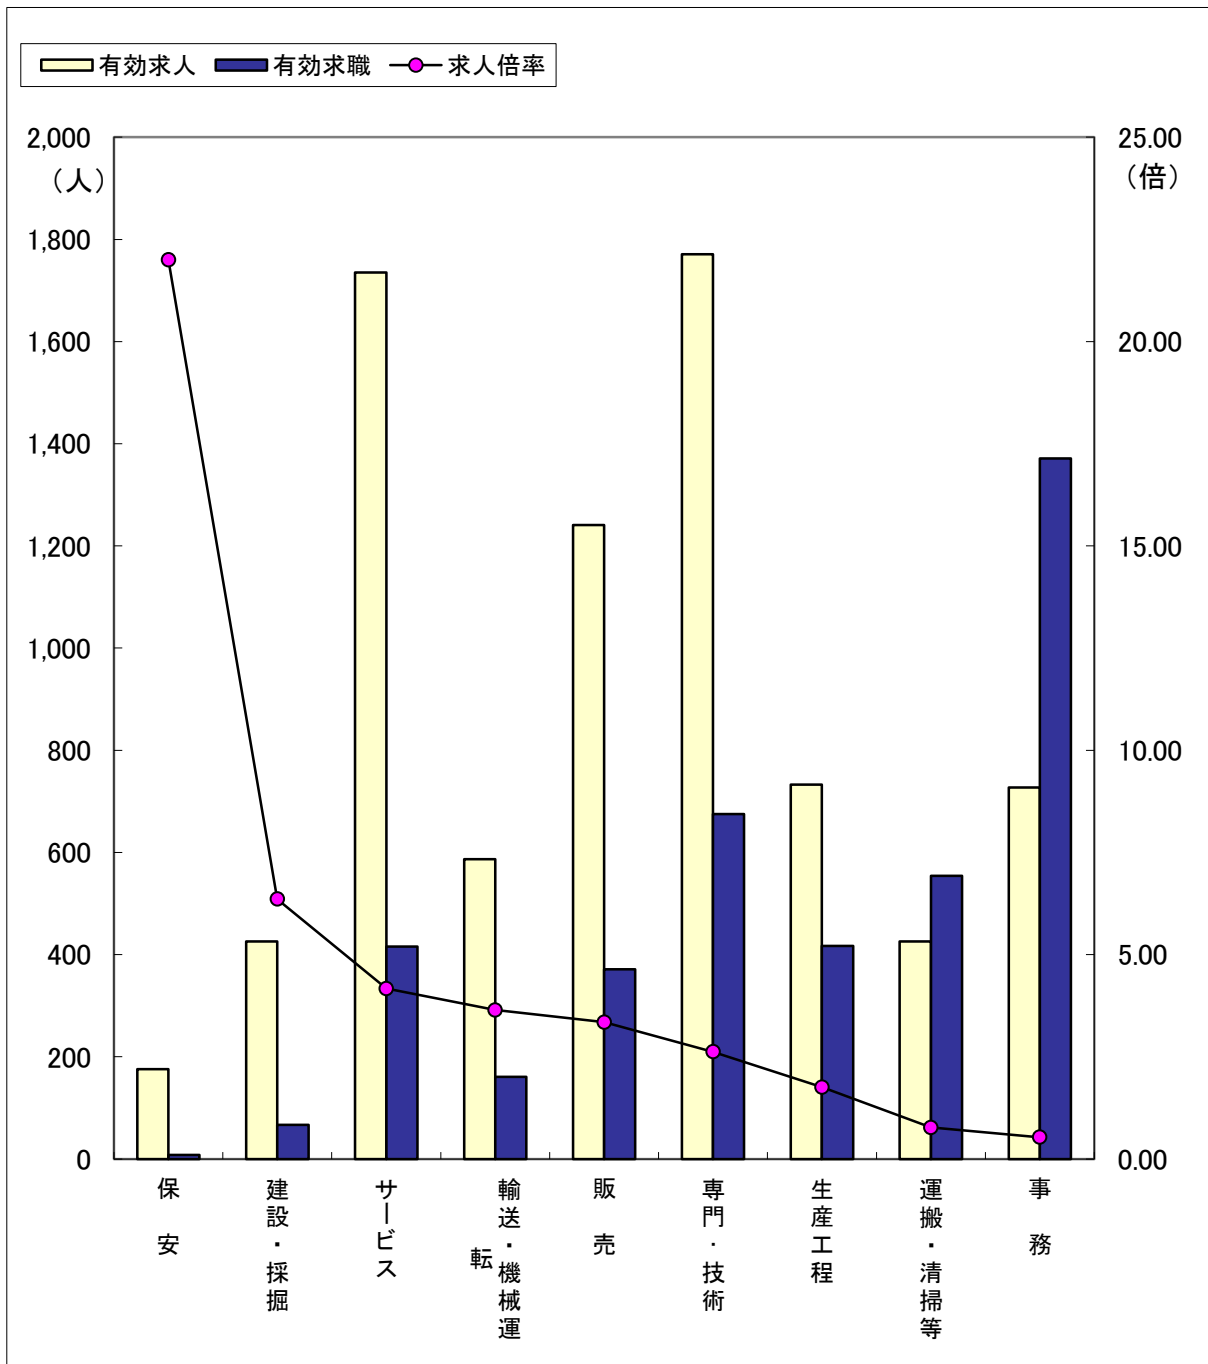

職業別求人・求職の状況（常用フルタイム）

（2年3月）

ハローワーク金沢

区分	職業計	保安	建設・採掘	サービス	輸送・機械運	販売	専門・技術	生産工程	運搬・清掃等	事務
有効求人	7,910	176	426	1,735	587	1,241	1,771	733	426	727
有効求職	5,218	8	67	416	161	371	675	417	554	1,371
求人倍率	1.52	22.00	6.36	4.17	3.65	3.35	2.62	1.76	0.77	0.53

※「職業計」には、「その他の職業」も含まれるので各職業の合計とは一致しません。

職業別求人・求職の状況（常用パートタイム）

（2年3月）

ハローワーク金沢

区分	職業計	保安	サービス	販売	輸送・機械運	専門・技術	生産工程	運搬・清掃等	建設・採掘	事務
有効求人	5,204	96	1,816	491	106	661	214	1,146	6	660
有効求職	2,821	14	281	163	42	275	102	604	5	650
求人倍率	1.84	6.86	6.46	3.01	2.52	2.40	2.10	1.90	1.20	1.02