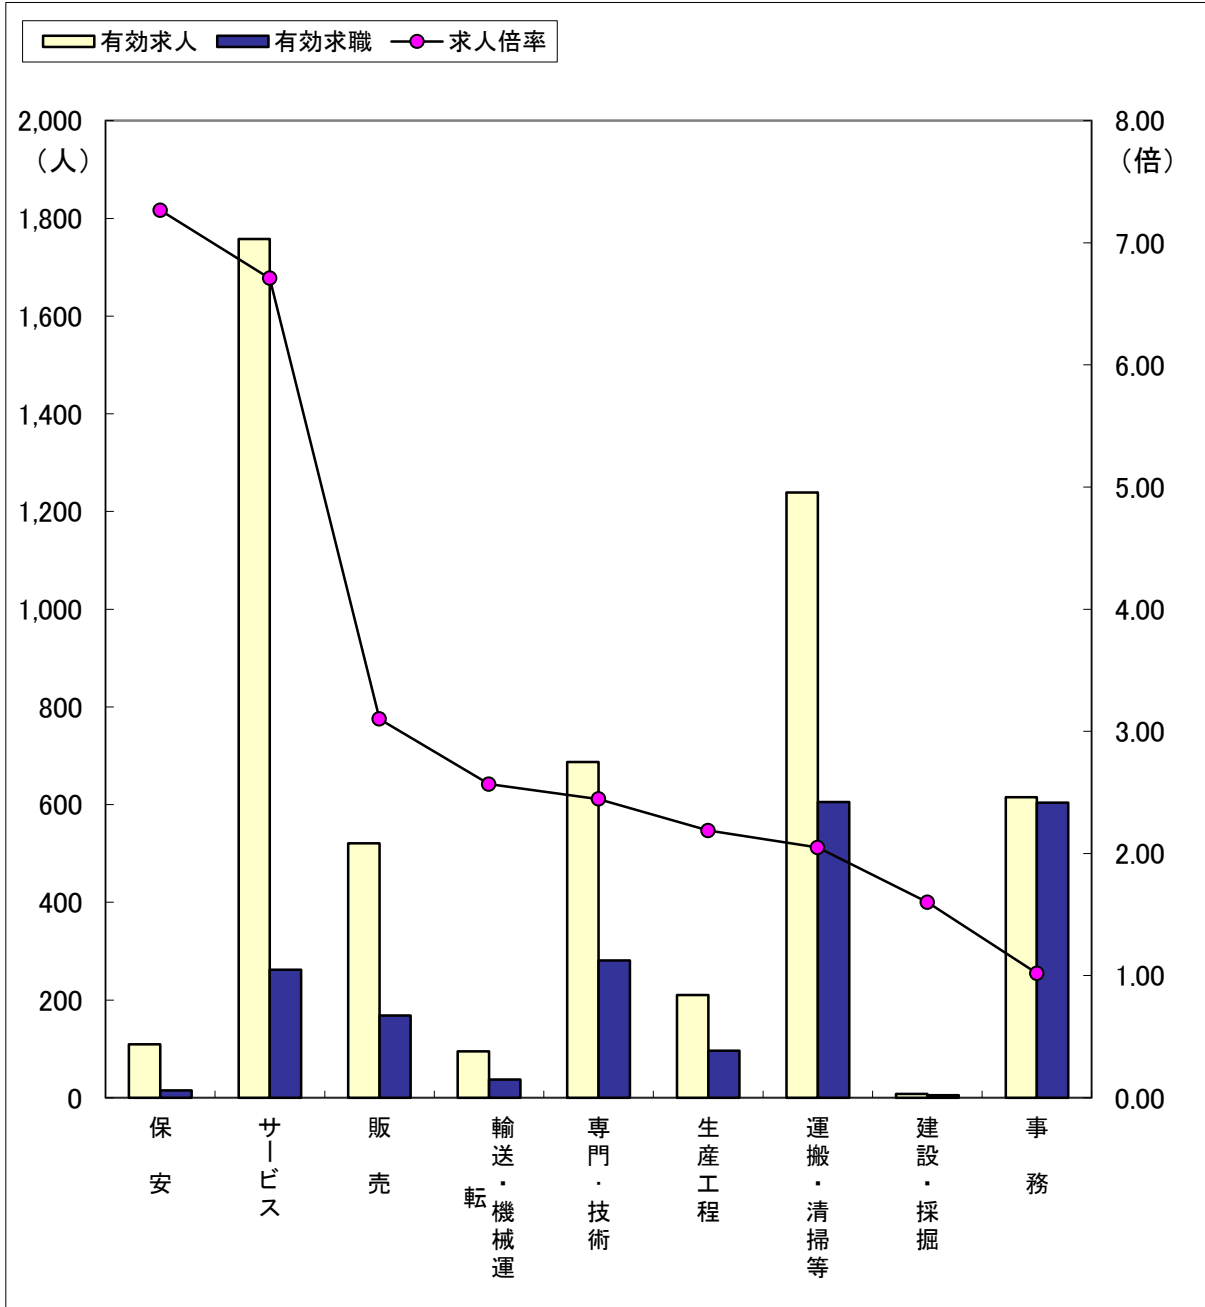

職業別求人・求職の状況（常用フルタイム）

（2年2月）

ハローワーク金沢

区分	職業計	保安	建設・採掘	サービス	輸送・機械運	販売	専門・技術	生産工程	運搬・清掃等	事務
有効求人	8,046	202	432	1,713	544	1,226	1,930	760	367	776
有効求職	4,933	14	52	399	130	377	636	377	613	1,318
求人倍率	1.63	14.43	8.31	4.29	4.18	3.25	3.03	2.02	0.60	0.59

※「職業計」には、「その他の職業」も含まれるので各職業の合計とは一致しません。

職業別求人・求職の状況（常用パートタイム）

（2年2月）

ハローワーク金沢

区分	職業計	保安	サービス	販売	輸送・機械運	専門・技術	生産工程	運搬・清掃等	建設・採掘	事務
有効求人	5,251	109	1,758	521	95	687	210	1,239	8	615
有効求職	2,693	15	262	168	37	281	96	605	5	604
求人倍率	1.95	7.27	6.71	3.10	2.57	2.44	2.19	2.05	1.60	1.02