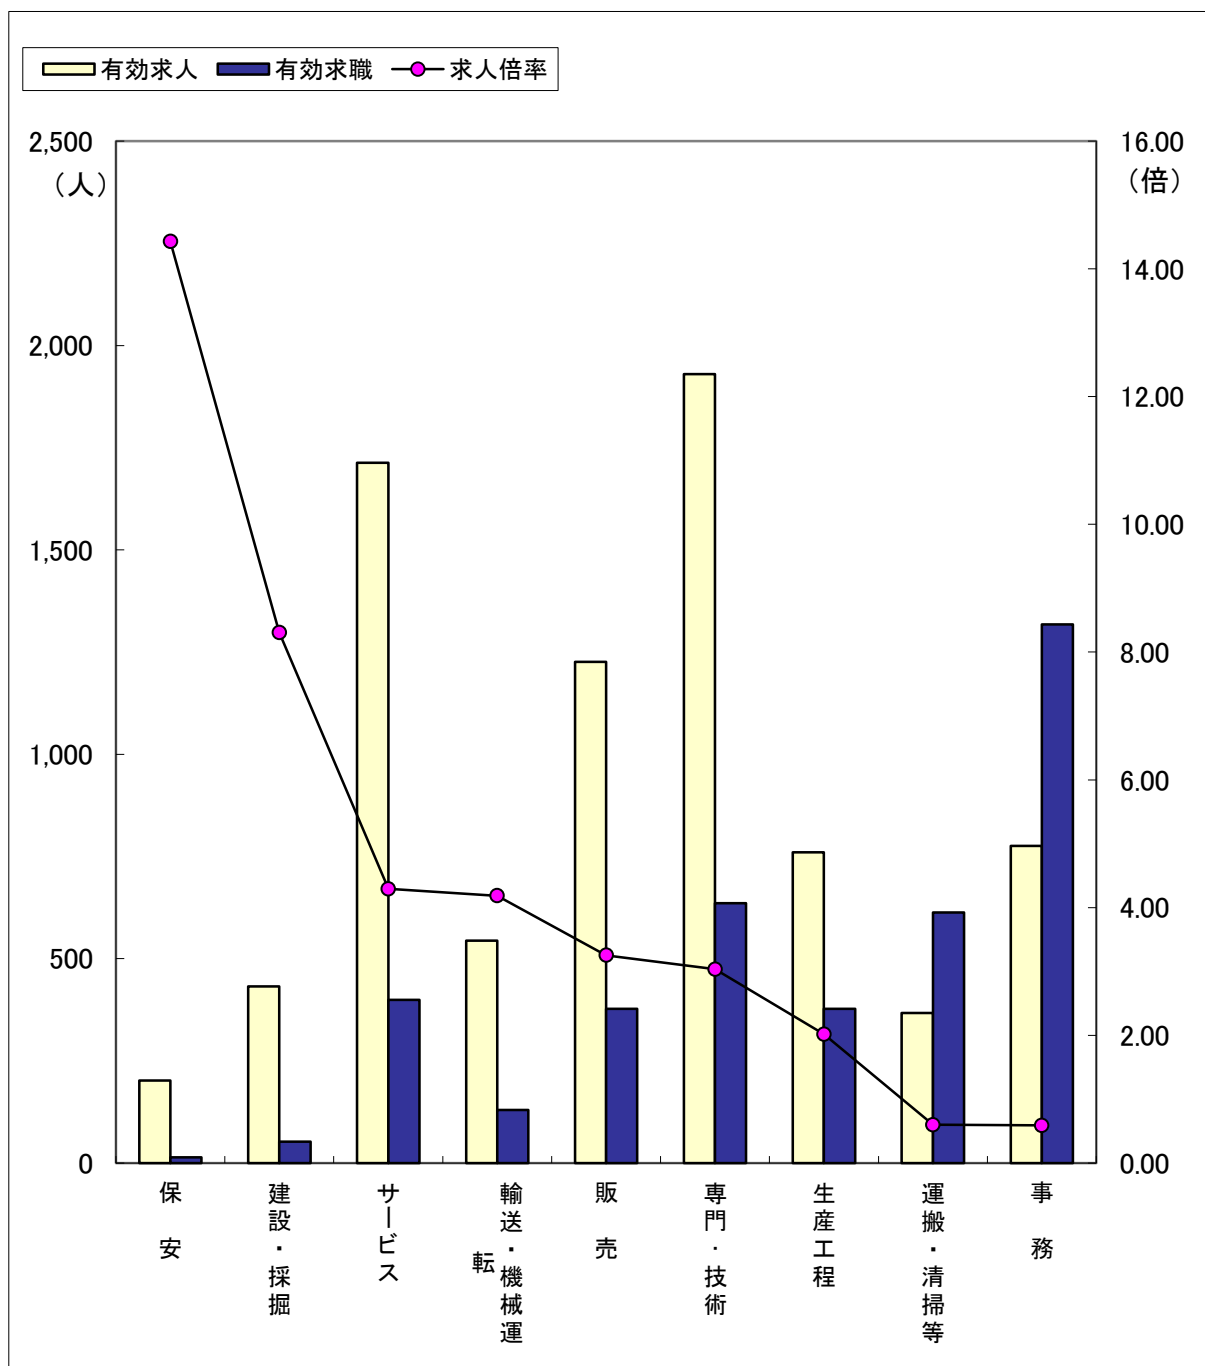

職業別求人・求職の状況（常用フルタイム）

（2年2月）

ハローワーク金沢

区分	職業計	保安	建設・採掘	サービス	輸送・機械運	販売	専門・技術	生産工程	運搬・清掃等	事務
有効求人	8,046	202	432	1,713	544	1,226	1,930	760	367	776
有効求職	4,933	14	52	399	130	377	636	377	613	1,318
求人倍率	1.63	14.43	8.31	4.29	4.18	3.25	3.03	2.02	0.60	0.59

※「職業計」には、「その他の職業」も含まれるので各職業の合計とは一致しません。

職業別求人・求職の状況（常用パートタイム）

（2年2月）

ハローワーク金沢

区分	職業計	保安	サービス	販売	輸送・機械運	専門・技術	生産工程	運搬・清掃等	建設・採掘	事務
有効求人	5,251	109	1,758	521	95	687	210	1,239	8	615
有効求職	2,693	15	262	168	37	281	96	605	5	604
求人倍率	1.95	7.27	6.71	3.10	2.57	2.44	2.19	2.05	1.60	1.02