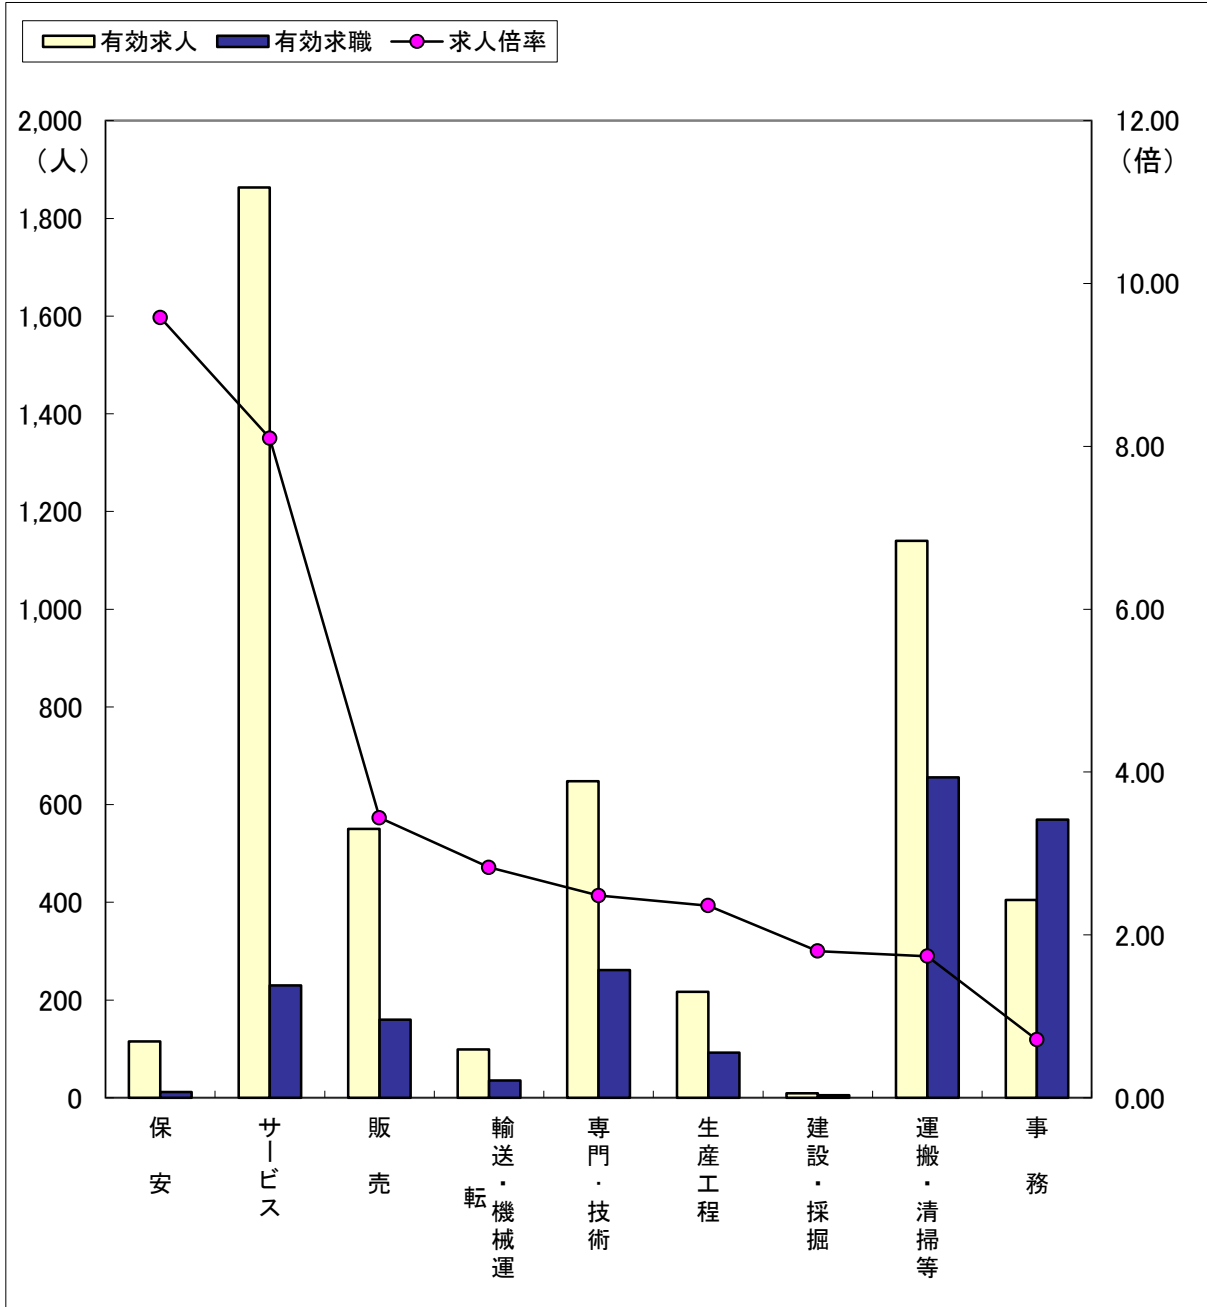

# 職業別求人・求職の状況（常用フルタイム）

(2年1月)

ハローワーク金沢

区分	職業計	保安	建設・採掘	輸送・機械運転	サービス	販売	専門・技術	生産工程	事務	運搬・清掃等
有効求人	7,972	214	410	571	1,676	1,183	1,920	835	715	376
有効求職	4,778	17	58	125	374	380	648	387	1,260	711
求人倍率	1.67	12.59	7.07	4.57	4.48	3.11	2.96	2.16	0.57	0.53

# 職業別求人・求職の状況（常用パートタイム）

（2年1月）

ハローワーク金沢

区分	職業計	保安	サービス	販売	輸送・機械運	専門・技術	生産工程	建設・採掘	運搬・清掃等	事務
有効求人	5,060	115	1,863	550	99	648	217	9	1,140	405
有効求職	2,547	12	230	160	35	261	92	5	656	569
求人倍率	1.99	9.58	8.10	3.44	2.83	2.48	2.36	1.80	1.74	0.71