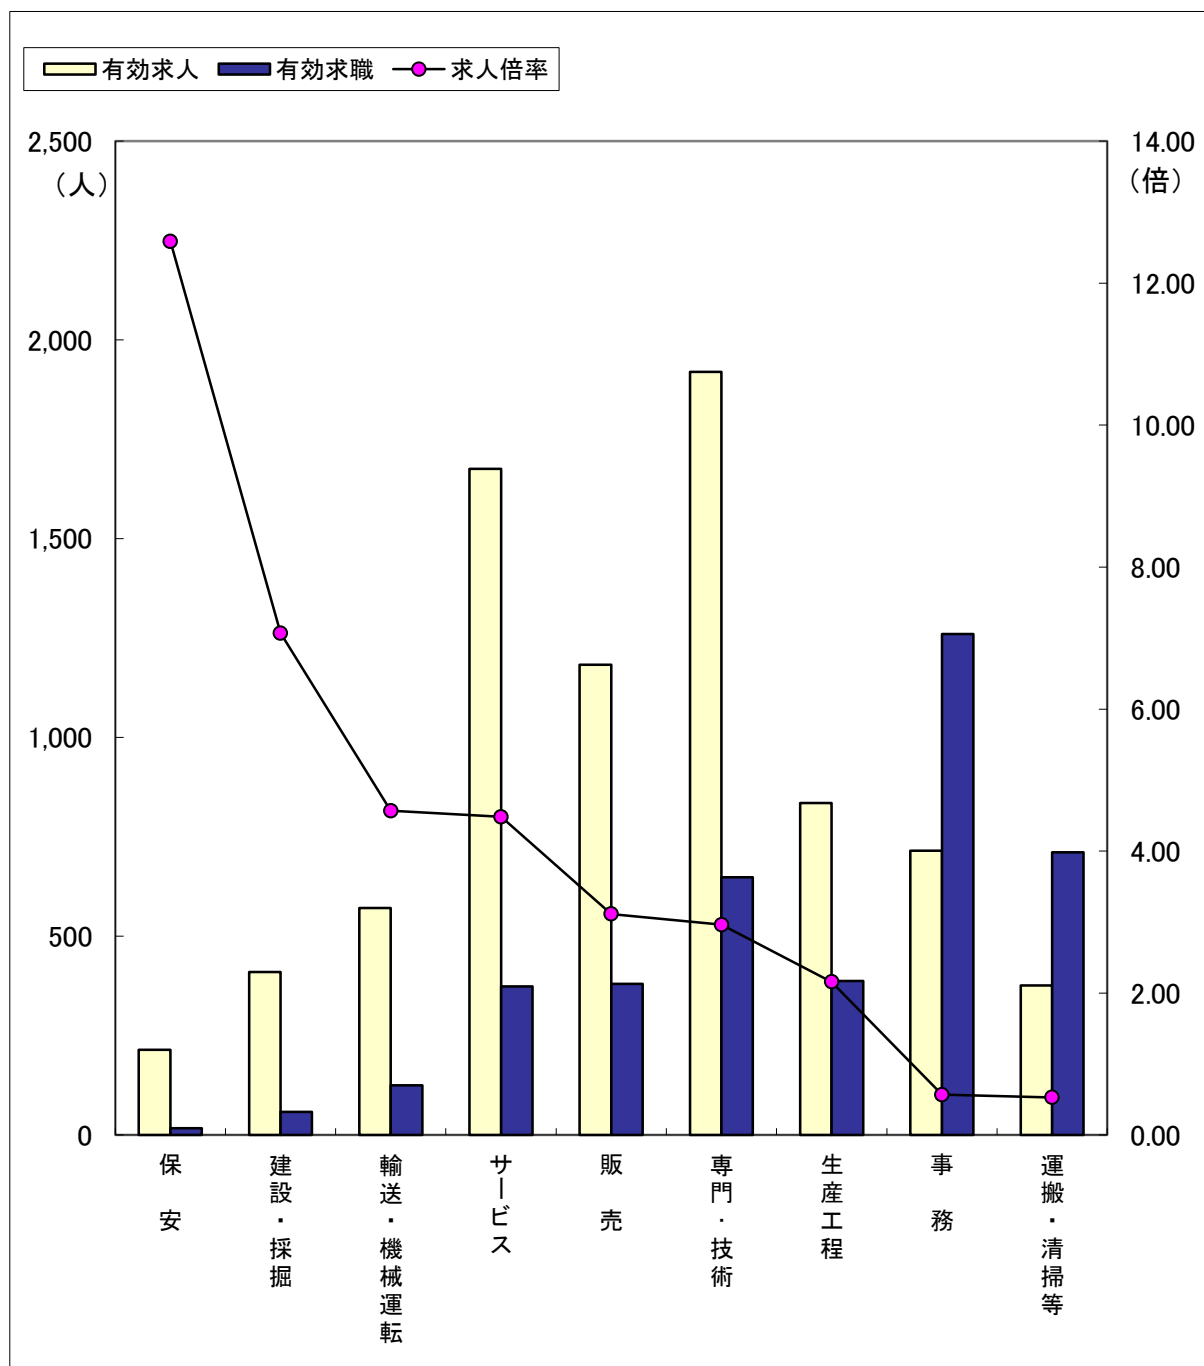

# 職業別求人・求職の状況（常用フルタイム）

(2年1月)

ハローワーク金沢

区分	職業計	保安	建設・採掘	輸送・機械運転	サービス	販売	専門・技術	生産工程	事務	運搬・清掃等
有効求人	7,972	214	410	571	1,676	1,183	1,920	835	715	376
有効求職	4,778	17	58	125	374	380	648	387	1,260	711
求人倍率	1.67	12.59	7.07	4.57	4.48	3.11	2.96	2.16	0.57	0.53

# 職業別求人・求職の状況（常用パートタイム）

（2年1月）

ハローワーク金沢

区分	職業計	保安	サービス	販売	輸送・機械運	専門・技術	生産工程	建設・採掘	運搬・清掃等	事務
有効求人	5,060	115	1,863	550	99	648	217	9	1,140	405
有効求職	2,547	12	230	160	35	261	92	5	656	569
求人倍率	1.99	9.58	8.10	3.44	2.83	2.48	2.36	1.80	1.74	0.71