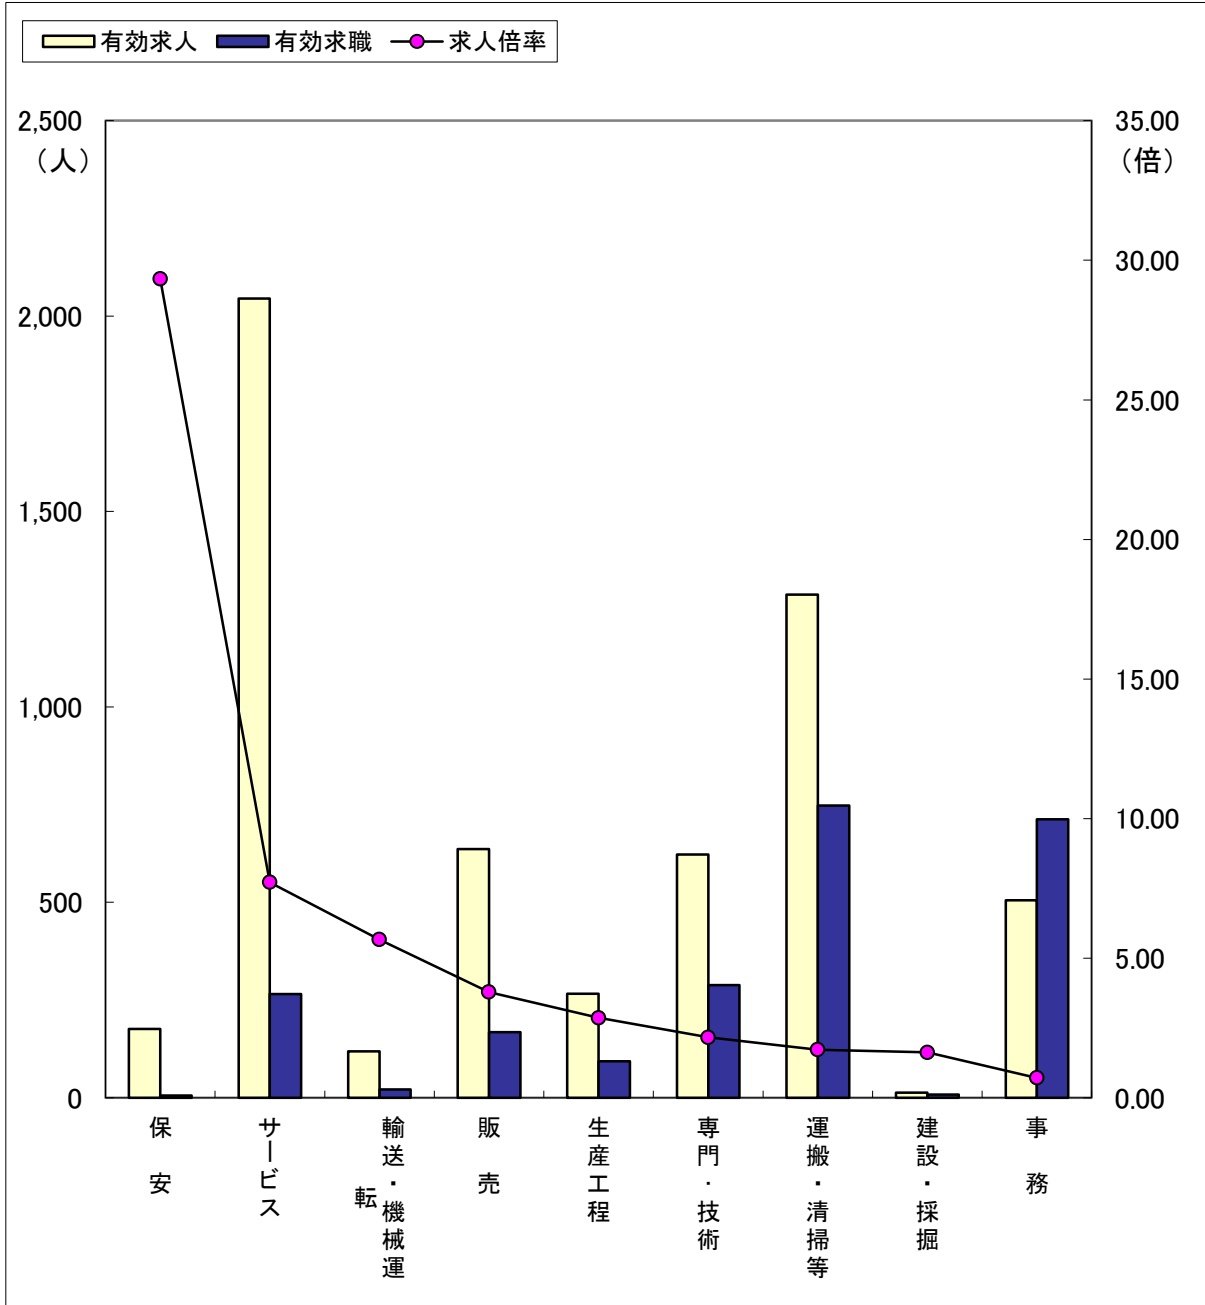

職業別求人・求職の状況（常用フルタイム）

（元年10月）

ハローワーク金沢

区分	職業計	保安	建設・採掘	輸送・機械運	サービス	販売	専門・技術	生産工程	運搬・清掃等	事務
有効求人	8,893	265	499	717	1,853	1,310	2,055	867	482	768
有効求職	5,057	23	74	132	425	428	719	444	780	1,338
求人倍率	1.76	11.52	6.74	5.43	4.36	3.06	2.86	1.95	0.62	0.57

※「職業計」には、「その他の職業」も含まれるので各職業の合計とは一致しません。

職業別求人・求職の状況（常用パートタイム）

（元年10月）

ハローワーク金沢

区分	職業計	保安	サービス	輸送・機械運	販売	生産工程	専門・技術	運搬・清掃等	建設・採掘	事務
有効求人	5,683	176	2,045	119	636	266	622	1,287	13	505
有効求職	2,780	6	265	21	168	93	288	748	8	712
求人倍率	2.04	29.33	7.72	5.67	3.79	2.86	2.16	1.72	1.63	0.71