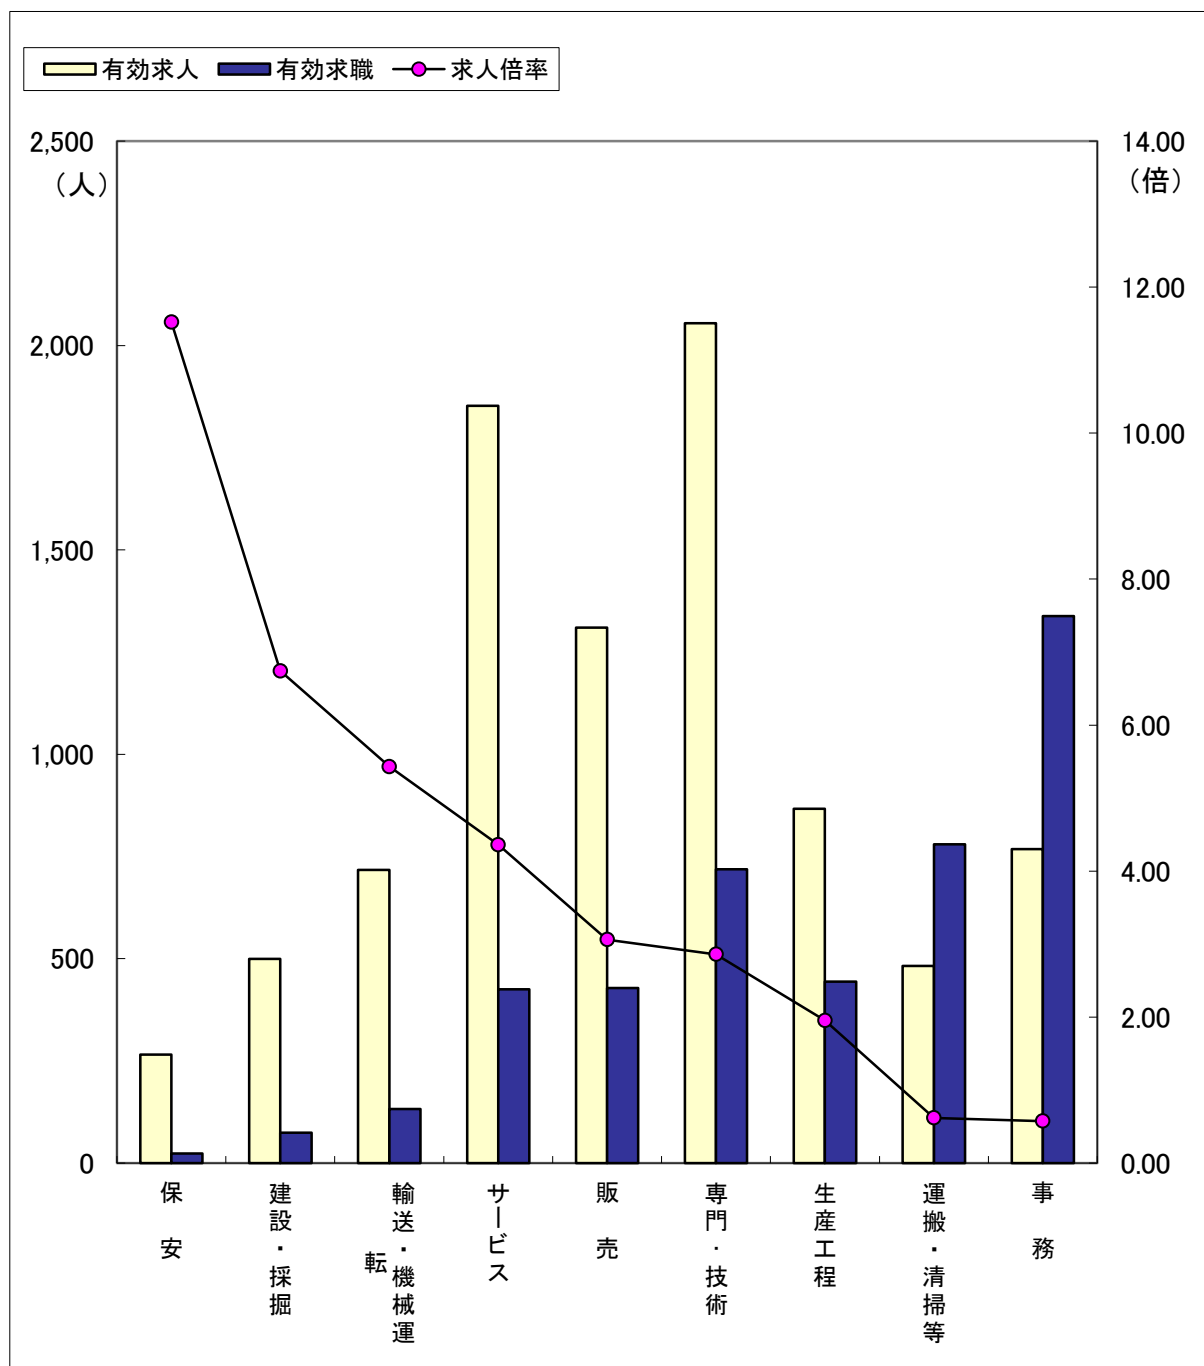

職業別求人・求職の状況（常用フルタイム）

（元年10月）

ハローワーク金沢

区分	職業計	保安	建設・採掘	輸送・機械運	サービス	販売	専門・技術	生産工程	運搬・清掃等	事務
有効求人	8,893	265	499	717	1,853	1,310	2,055	867	482	768
有効求職	5,057	23	74	132	425	428	719	444	780	1,338
求人倍率	1.76	11.52	6.74	5.43	4.36	3.06	2.86	1.95	0.62	0.57

※「職業計」には、「その他の職業」も含まれるので各職業の合計とは一致しません。

職業別求人・求職の状況（常用パートタイム）

（元年10月）

ハローワーク金沢

区分	職業計	保安	サービス	輸送・機械運	販売	生産工程	専門・技術	運搬・清掃等	建設・採掘	事務
有効求人	5,683	176	2,045	119	636	266	622	1,287	13	505
有効求職	2,780	6	265	21	168	93	288	748	8	712
求人倍率	2.04	29.33	7.72	5.67	3.79	2.86	2.16	1.72	1.63	0.71