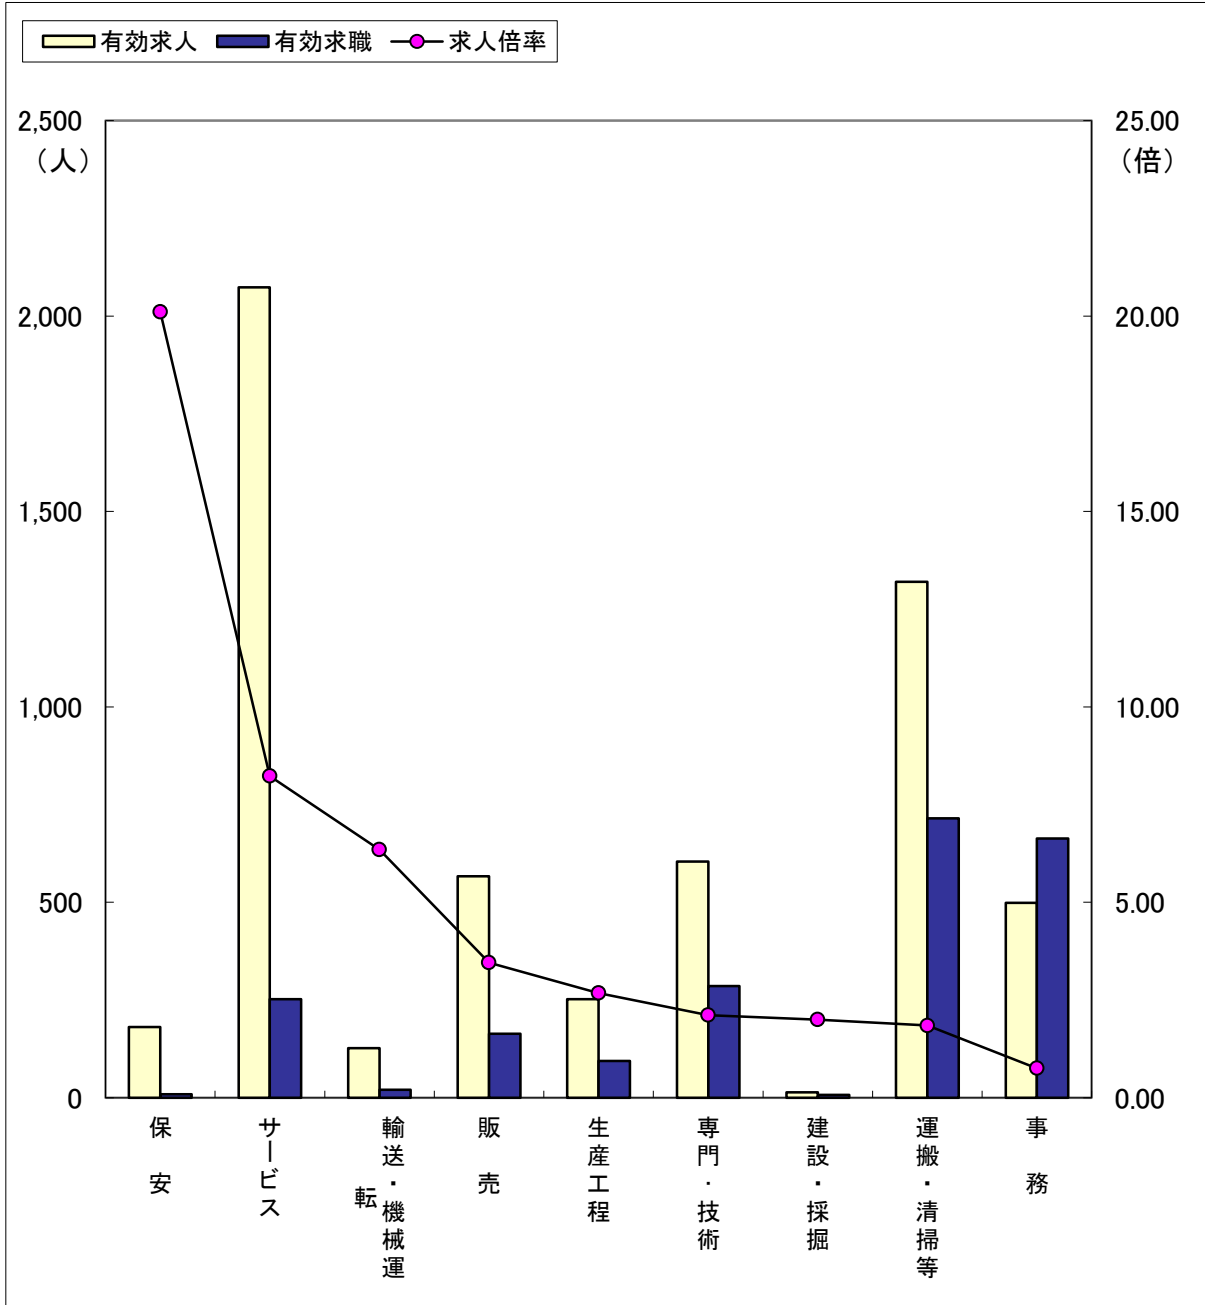

# 職業別求人・求職の状況（常用フルタイム）

（元年9月）

ハローワーク金沢

区分	職業計	保安	建設・採掘	輸送・機械運	サービス	専門・技術	販売	生産工程	運搬・清掃等	事務
有効求人	9,085	269	514	733	1,973	2,077	1,290	821	541	774
有効求職	4,965	25	68	126	428	688	439	394	733	1,356
求人倍率	1.83	10.76	7.56	5.82	4.61	3.02	2.94	2.08	0.74	0.57

# 職業別求人・求職の状況（常用パートタイム）

（元年9月）

ハローワーク金沢

区分	職業計	保安	サービス	輸送・機械運	販売	生産工程	専門・技術	建設・採掘	運搬・清掃等	事務
有効求人	5,653	181	2,074	127	567	252	604	14	1,320	499
有効求職	2,681	9	252	20	164	94	286	7	715	663
求人倍率	2.11	20.11	8.23	6.35	3.46	2.68	2.11	2.00	1.85	0.75