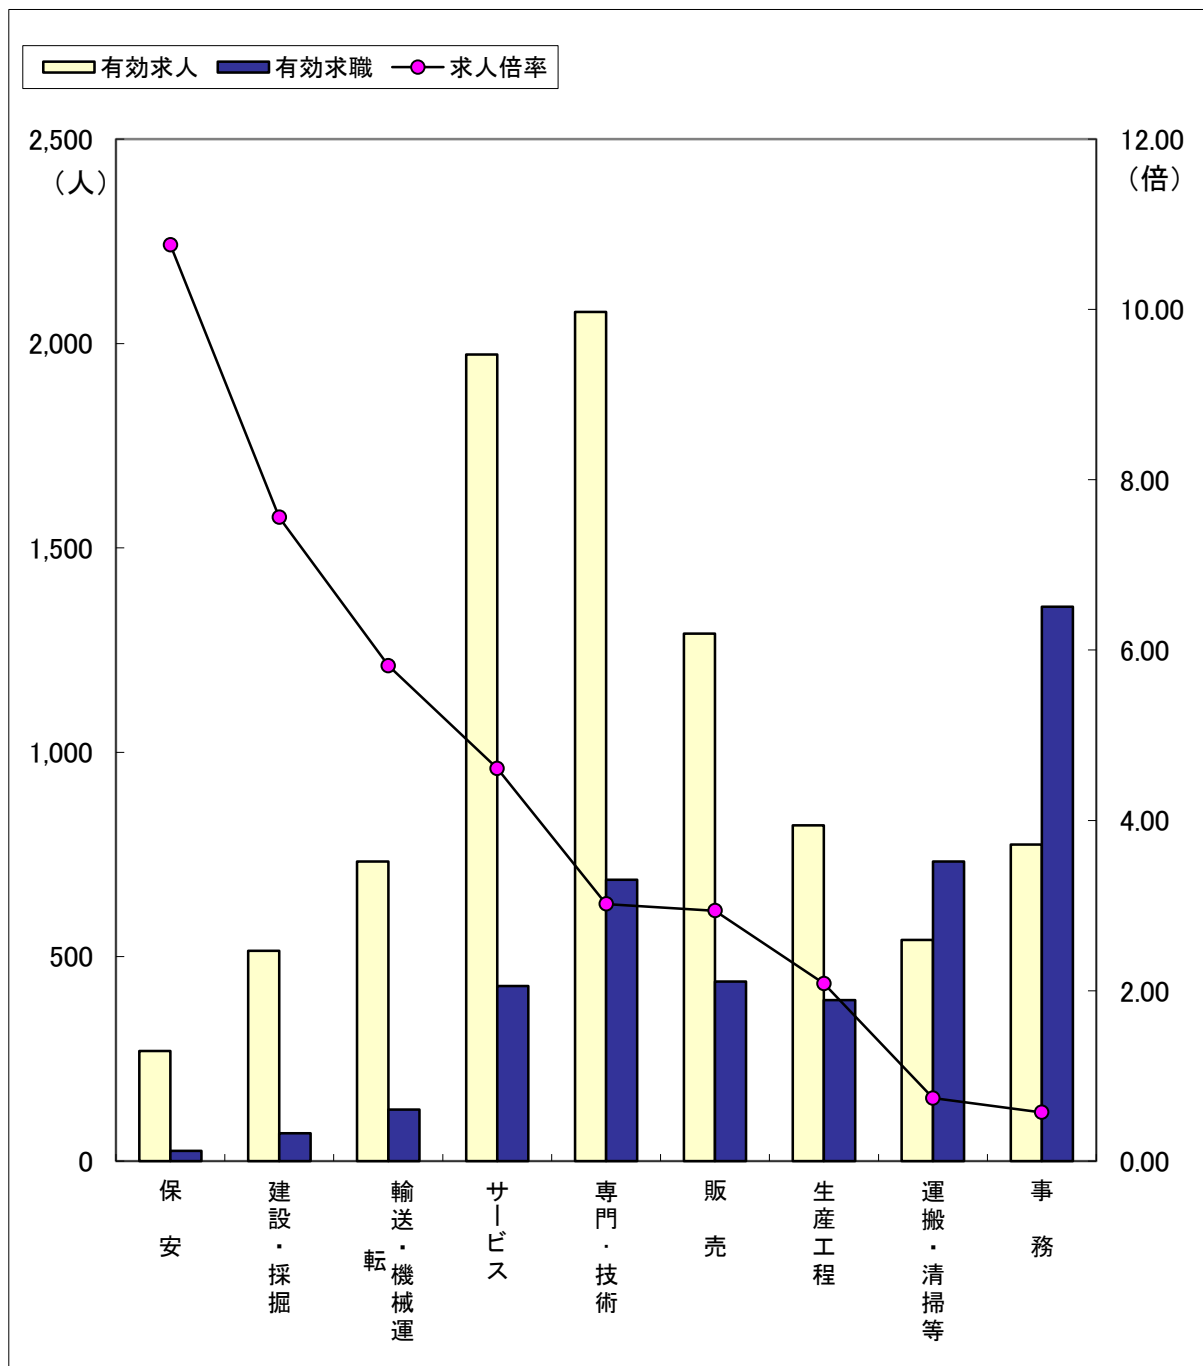

# 職業別求人・求職の状況（常用フルタイム）

（元年9月）

ハローワーク金沢

区分	職業計	保安	建設・採掘	輸送・機械運	サービス	専門・技術	販売	生産工程	運搬・清掃等	事務
有効求人	9,085	269	514	733	1,973	2,077	1,290	821	541	774
有効求職	4,965	25	68	126	428	688	439	394	733	1,356
求人倍率	1.83	10.76	7.56	5.82	4.61	3.02	2.94	2.08	0.74	0.57

# 職業別求人・求職の状況（常用パートタイム）

（元年9月）

ハローワーク金沢

区分	職業計	保安	サービス	輸送・機械運	販売	生産工程	専門・技術	建設・採掘	運搬・清掃等	事務
有効求人	5,653	181	2,074	127	567	252	604	14	1,320	499
有効求職	2,681	9	252	20	164	94	286	7	715	663
求人倍率	2.11	20.11	8.23	6.35	3.46	2.68	2.11	2.00	1.85	0.75