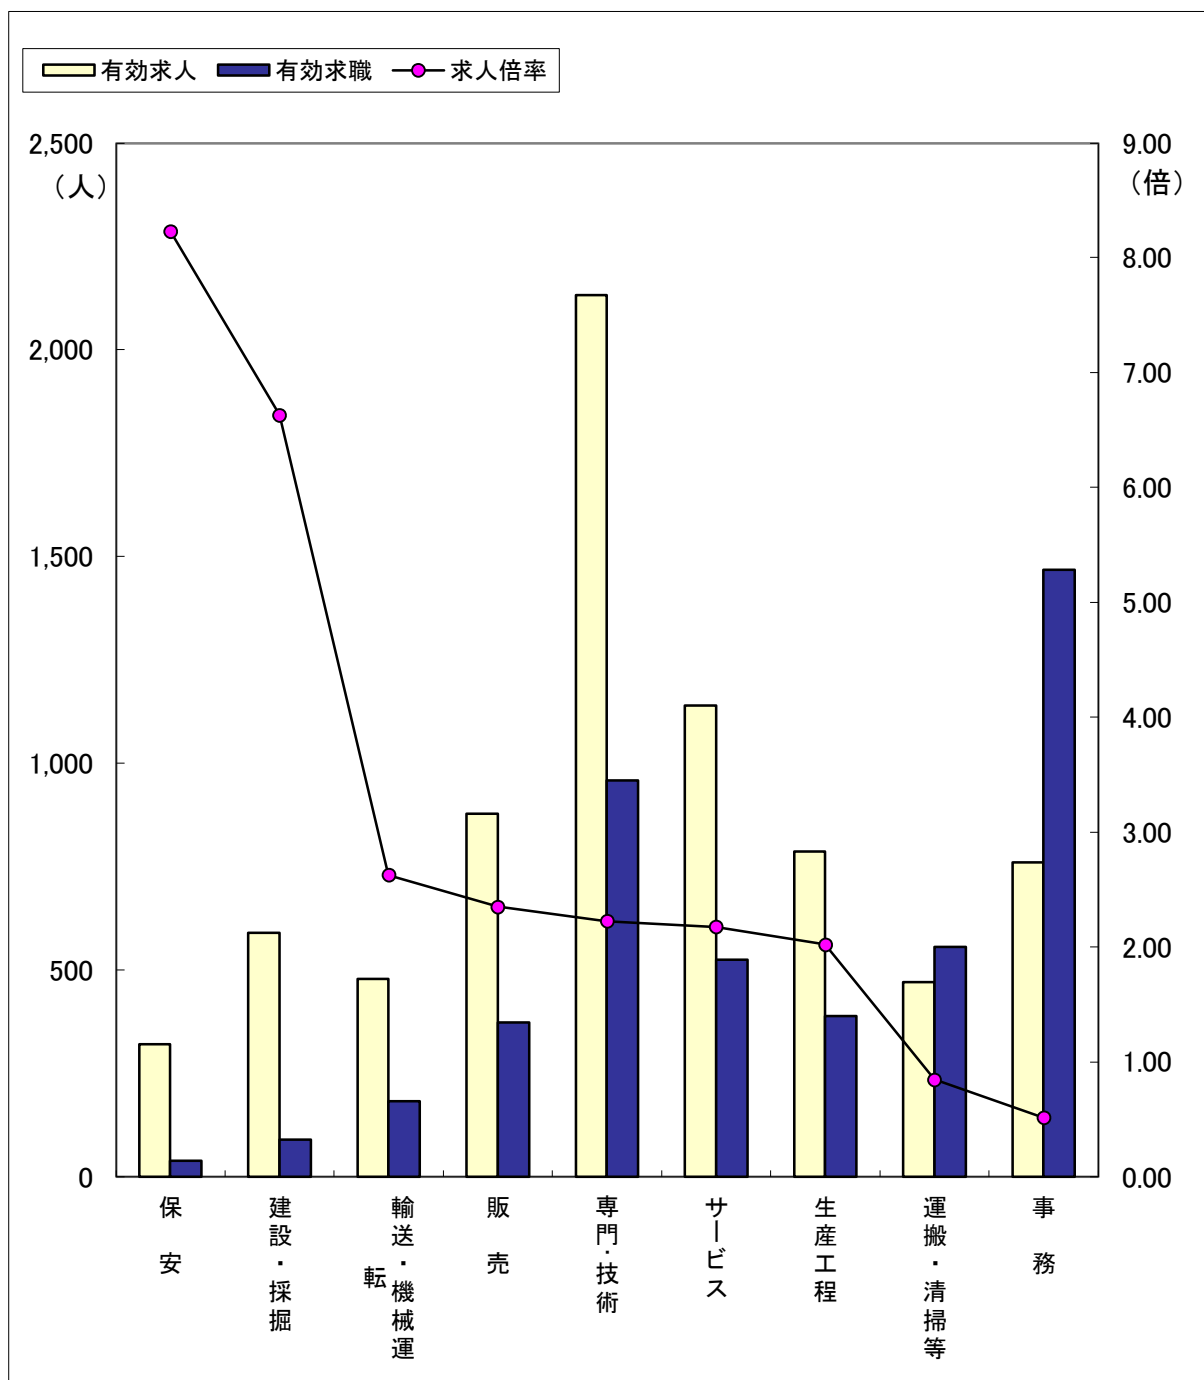

職業別求人・求職の状況（常用フルタイム）

（8年5月）

ハローワーク金沢

区分	職業計	保安	建設・採掘	輸送・機械運	販売	専門・技術	サービス	生産工程	運搬・清掃等	事務
有効求人	7,595	321	590	478	877	2,132	1,139	786	470	760
有効求職	5,541	39	89	182	373	958	524	389	555	1,468
求人倍率	1.37	8.23	6.63	2.63	2.35	2.23	2.17	2.02	0.85	0.52

（注）「職業計」には、「その他の職業」も含まれるので各職業の合計とは一致しません。

職業別求人・求職の状況（常用パートタイム）

（8年5月）

ハローワーク金沢

区分	職業計	保安	サービス	輸送・機械運転	建設・採掘	生産工程	専門・技術	販売	運搬・清掃等	事務
有効求人	3,553	230	1,120	102	19	164	492	158	806	436
有効求職	4,171	41	468	57	12	147	460	174	911	1,009
求人倍率	0.85	5.61	2.39	1.79	1.58	1.12	1.07	0.91	0.88	0.43