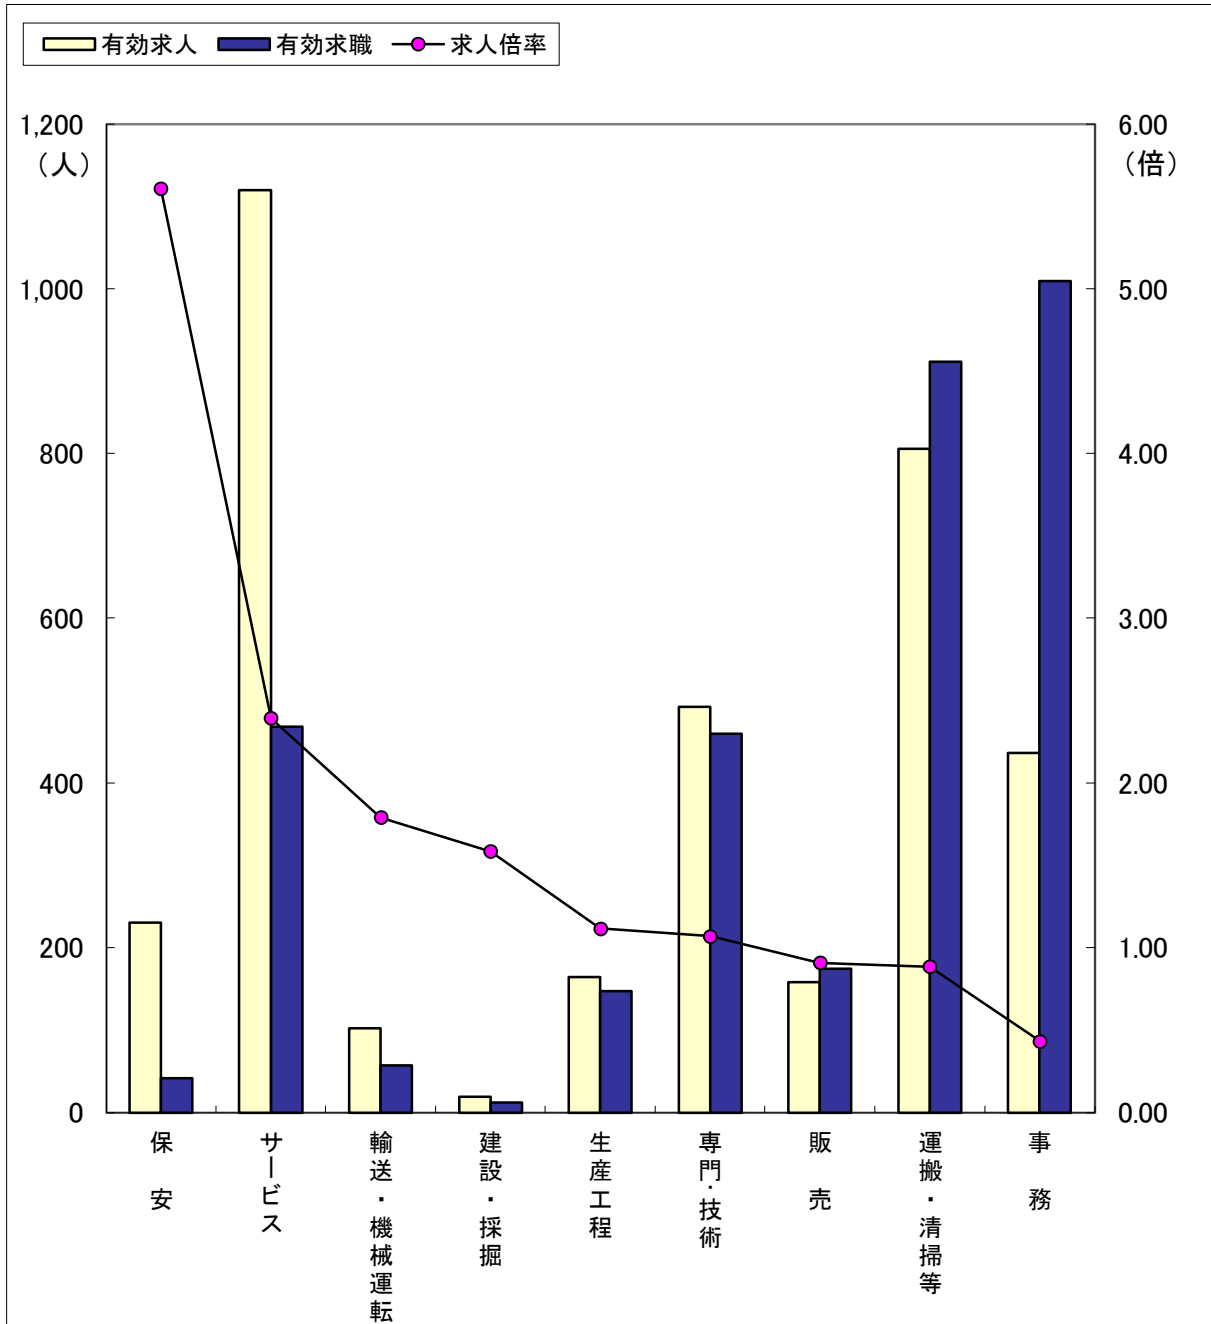

職業別求人・求職の状況（常用フルタイム）

（8年5月）

ハローワーク金沢

区分	職業計	保安	建設・採掘	輸送・機械運	販売	専門・技術	サービス	生産工程	運搬・清掃等	事務
有効求人	7,595	321	590	478	877	2,132	1,139	786	470	760
有効求職	5,541	39	89	182	373	958	524	389	555	1,468
求人倍率	1.37	8.23	6.63	2.63	2.35	2.23	2.17	2.02	0.85	0.52

（注）「職業計」には、「その他の職業」も含まれるので各職業の合計とは一致しません。

職業別求人・求職の状況（常用パートタイム）

（8年5月）

ハローワーク金沢

区分	職業計	保安	サービス	輸送・機械運転	建設・採掘	生産工程	専門・技術	販売	運搬・清掃等	事務
有効求人	3,553	230	1,120	102	19	164	492	158	806	436
有効求職	4,171	41	468	57	12	147	460	174	911	1,009
求人倍率	0.85	5.61	2.39	1.79	1.58	1.12	1.07	0.91	0.88	0.43