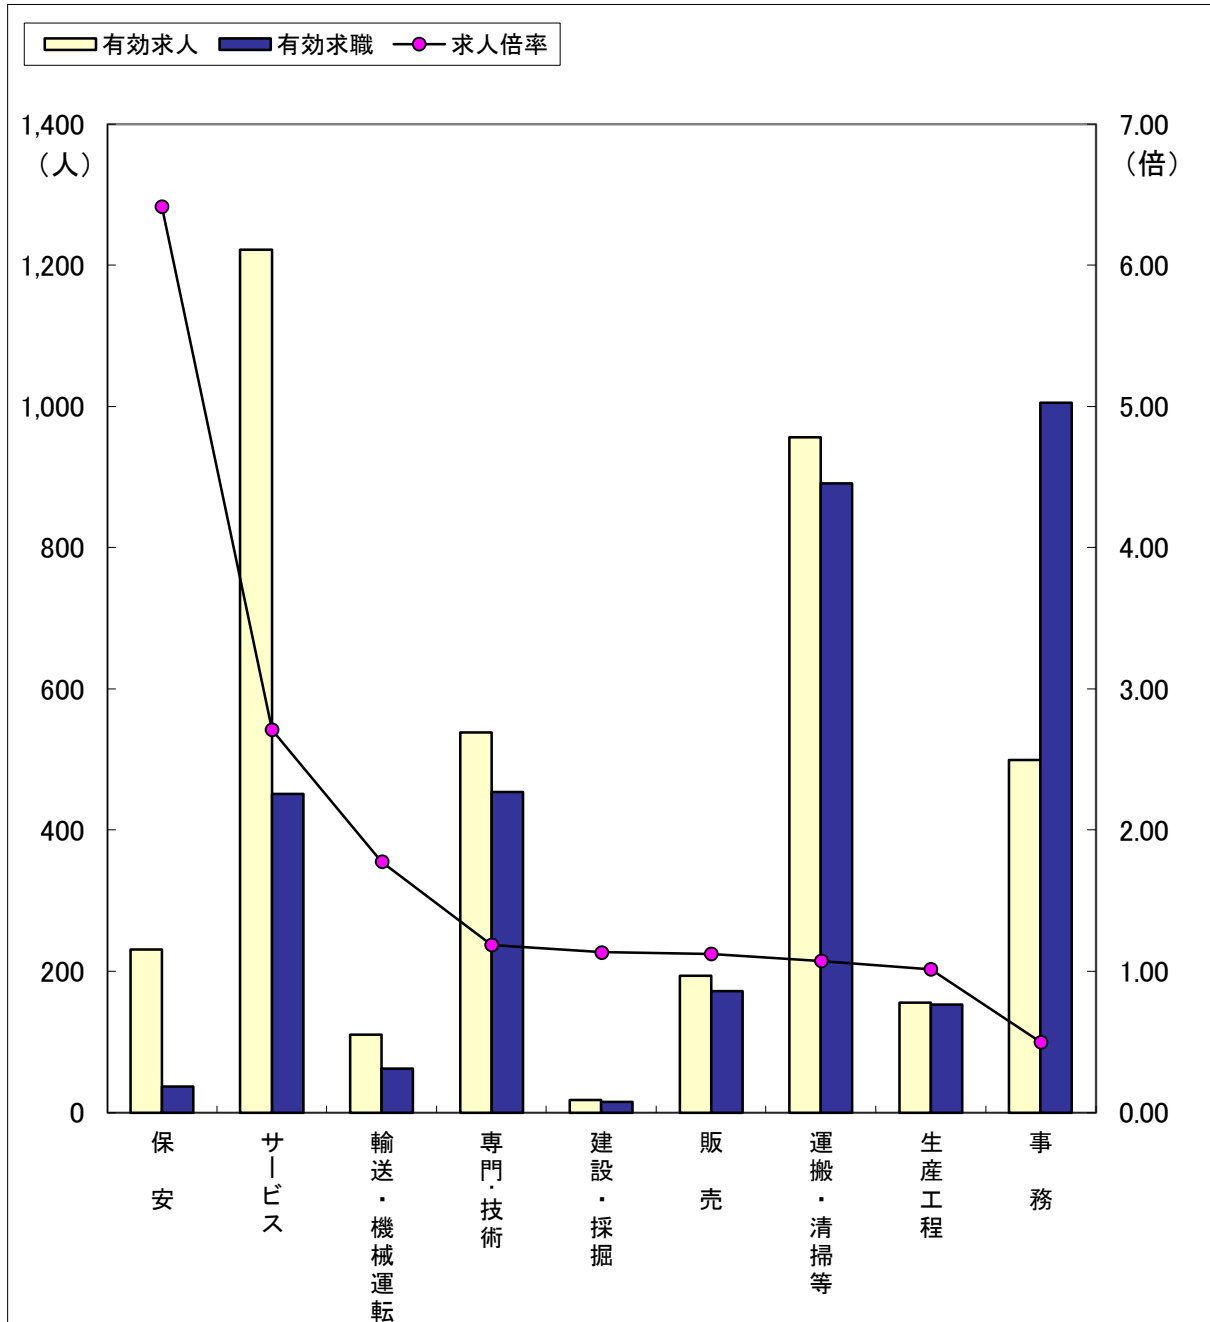

職業別求人・求職の状況（常用フルタイム）

（8年4月）

ハローワーク金沢

区分	職業計	保安	建設・採掘	輸送・機械運	サービス	販売	専門・技術	生産工程	運搬・清掃等	事務
有効求人	7,912	305	564	487	1,306	883	2,203	812	481	813
有効求職	5,560	42	83	184	509	356	925	403	539	1,519
求人倍率	1.42	7.26	6.80	2.65	2.57	2.48	2.38	2.01	0.89	0.54

（注）「職業計」には、「その他の職業」も含まれるので各職業の合計とは一致しません。

職業別求人・求職の状況（常用パートタイム）

（8年4月）

ハローワーク金沢

区分	職業計	保安	サービス	輸送・機械運転	専門・技術	建設・採掘	販売	運搬・清掃等	生産工程	事務
有効求人	3,940	231	1,222	110	538	17	193	956	155	499
有効求職	4,105	36	451	62	454	15	172	891	153	1,005
求人倍率	0.96	6.42	2.71	1.77	1.19	1.13	1.12	1.07	1.01	0.50