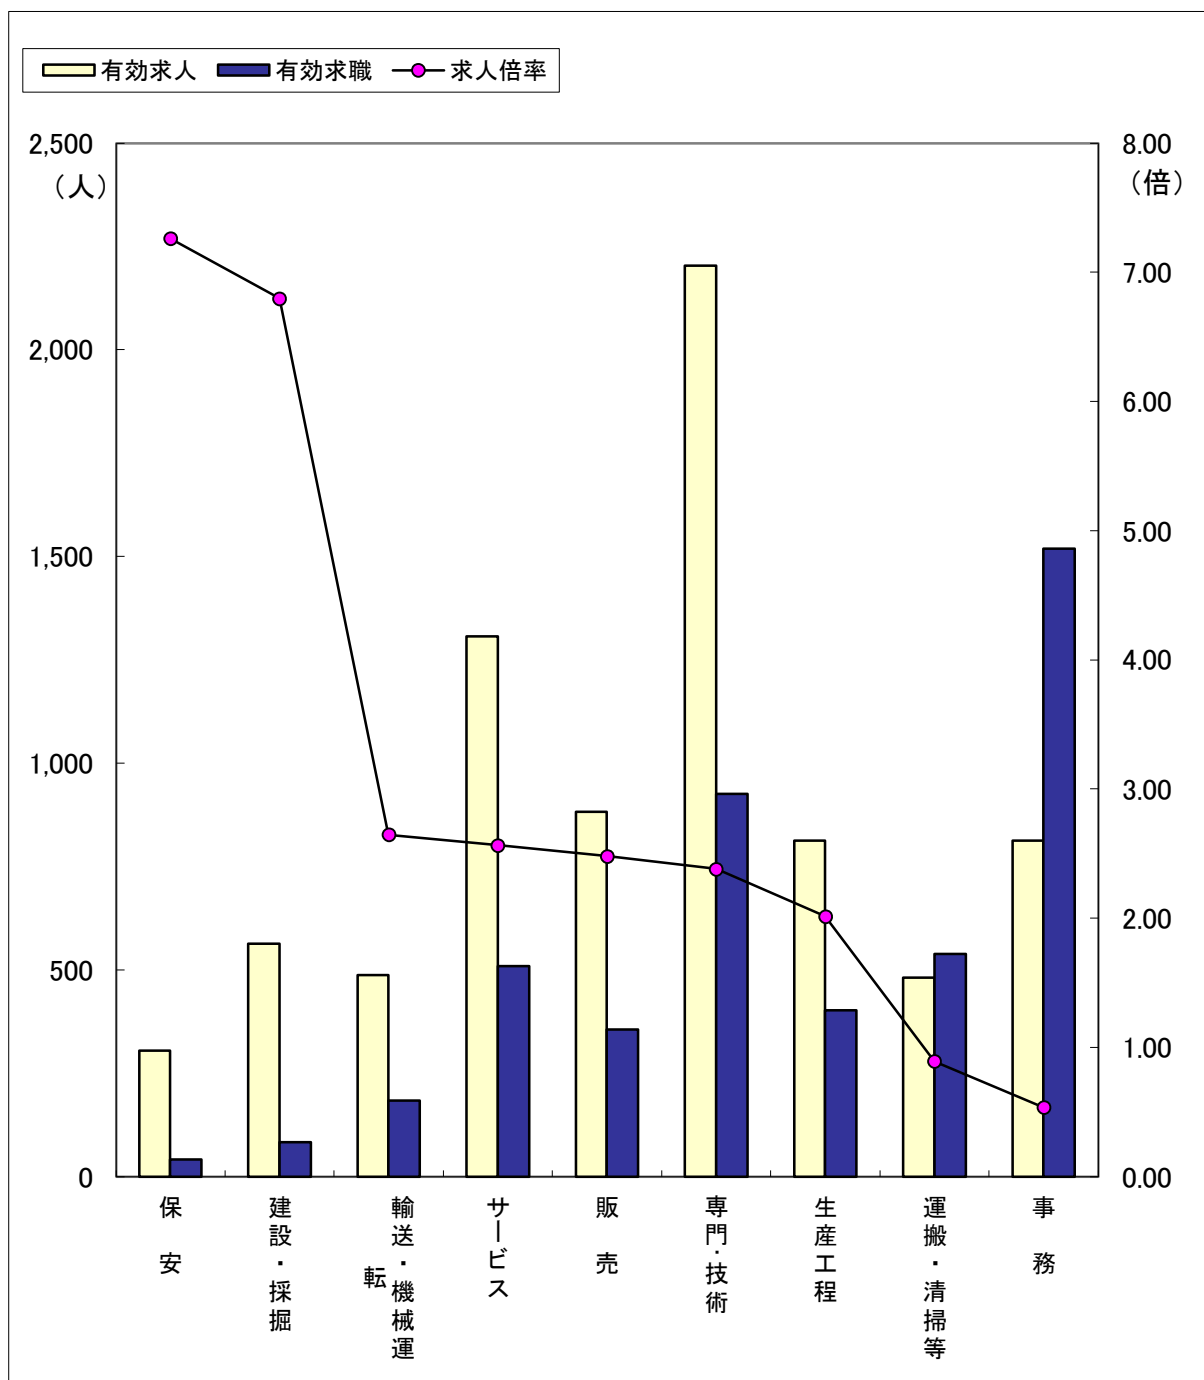

職業別求人・求職の状況（常用フルタイム）

（8年4月）

ハローワーク金沢

区分	職業計	保安	建設・採掘	輸送・機械運	サービス	販売	専門・技術	生産工程	運搬・清掃等	事務
有効求人	7,912	305	564	487	1,306	883	2,203	812	481	813
有効求職	5,560	42	83	184	509	356	925	403	539	1,519
求人倍率	1.42	7.26	6.80	2.65	2.57	2.48	2.38	2.01	0.89	0.54

（注）「職業計」には、「その他の職業」も含まれるので各職業の合計とは一致しません。

職業別求人・求職の状況（常用パートタイム）

（8年4月）

ハローワーク金沢

区分	職業計	保安	サービス	輸送・機械運転	専門・技術	建設・採掘	販売	運搬・清掃等	生産工程	事務
有効求人	3,940	231	1,222	110	538	17	193	956	155	499
有効求職	4,105	36	451	62	454	15	172	891	153	1,005
求人倍率	0.96	6.42	2.71	1.77	1.19	1.13	1.12	1.07	1.01	0.50