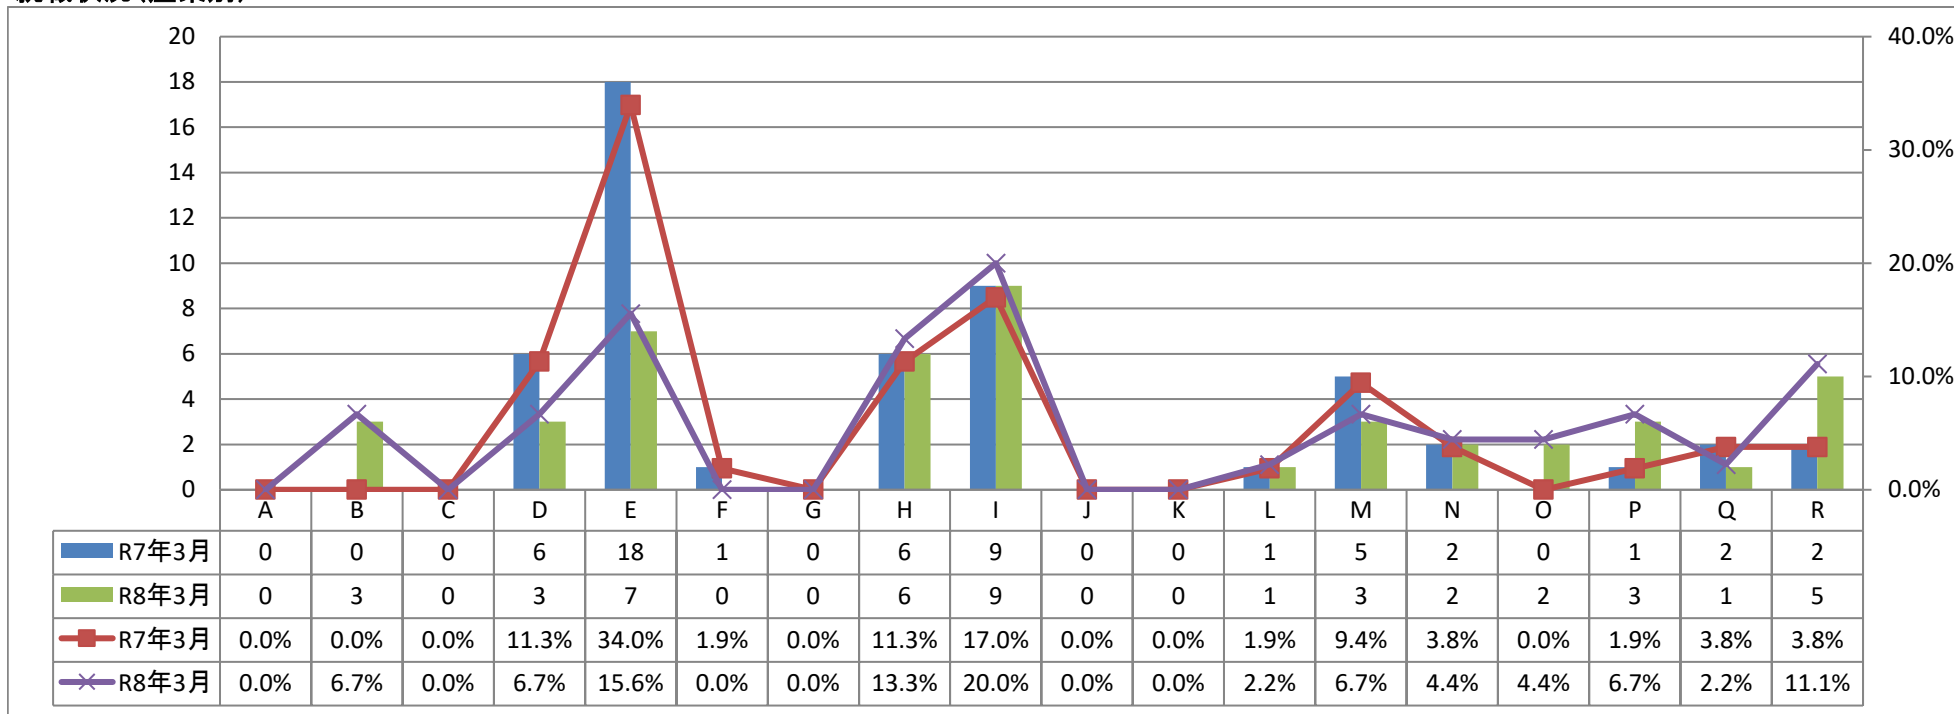

新規高校卒業者 就職内定状況

3 月末状況 (学校紹介のみ)

就職状況(就業地別) 人数

輪島公共職業安定所

就職状況(就業地別) 割合

就職状況(産業別)

- A 農林業
- B 漁業
- C 鉱業
- D 建設業
- E 製造業
- F 電気・水道
- G 情報通信
- H 運輸業
- I 卸・小売業
- J 金融業
- K 不動産・賃貸業
- L 専門・技術業
- M 宿泊・飲食業
- N 生活関連サービス業
- O 教育
- P 医療、福祉
- Q 複合サービス
- R その他のサービス