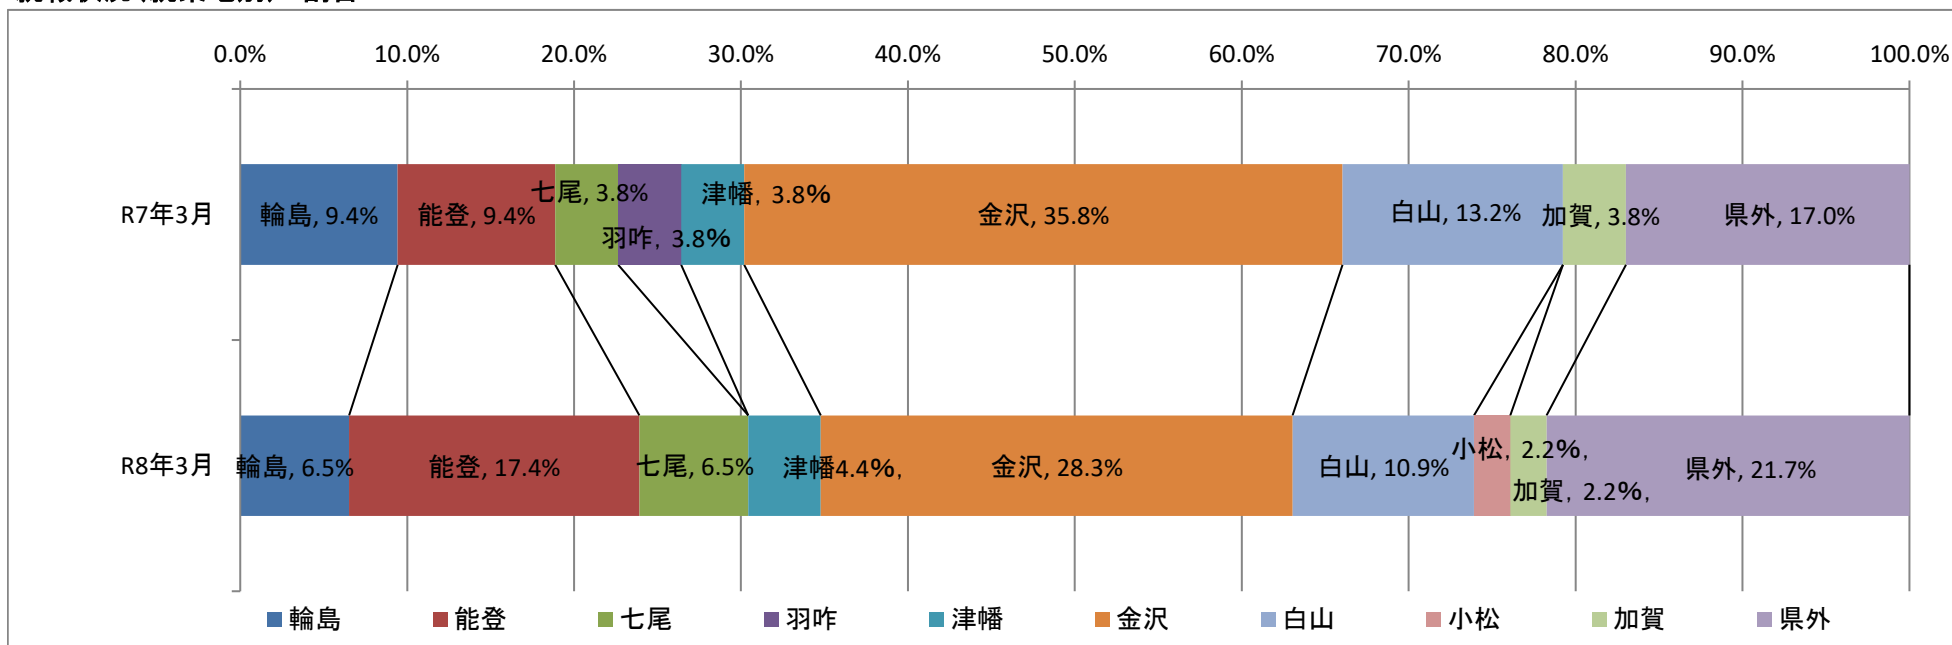

新規高校卒業者 就職内定状況

3 月末状況 (学校紹介のみ)

就職状況(就業地別) 人数

輪島公共職業安定所

就職状況(就業地別) 割合

就職状況(産業別)

- A 農林業
- B 漁業
- C 鉱業
- D 建設業
- E 製造業
- F 電気・水道
- G 情報通信
- H 運輸業
- I 卸・小売業
- J 金融業
- K 不動産・賃貸業
- L 専門・技術業
- M 宿泊・飲食業
- N 生活関連サービス業
- O 教育
- P 医療、福祉
- Q 複合サービス
- R その他のサービス

管内就職者の産業別状況(奥能登)

管内就職者の産業別状況(輪島)

- A 農林業
- B 漁業
- C 鉱業
- D 建設業
- E 製造業
- F 電気・水道
- G 情報通信
- H 運輸業
- I 卸・小売業
- J 金融業
- K 不動産・賃貸業
- L 専門・技術業
- M 宿泊・飲食業
- N 生活関連サービス業
- O 教育
- P 医療、福祉
- Q 複合サービス
- R その他のサービス

管内就職者の産業別状況(能登)