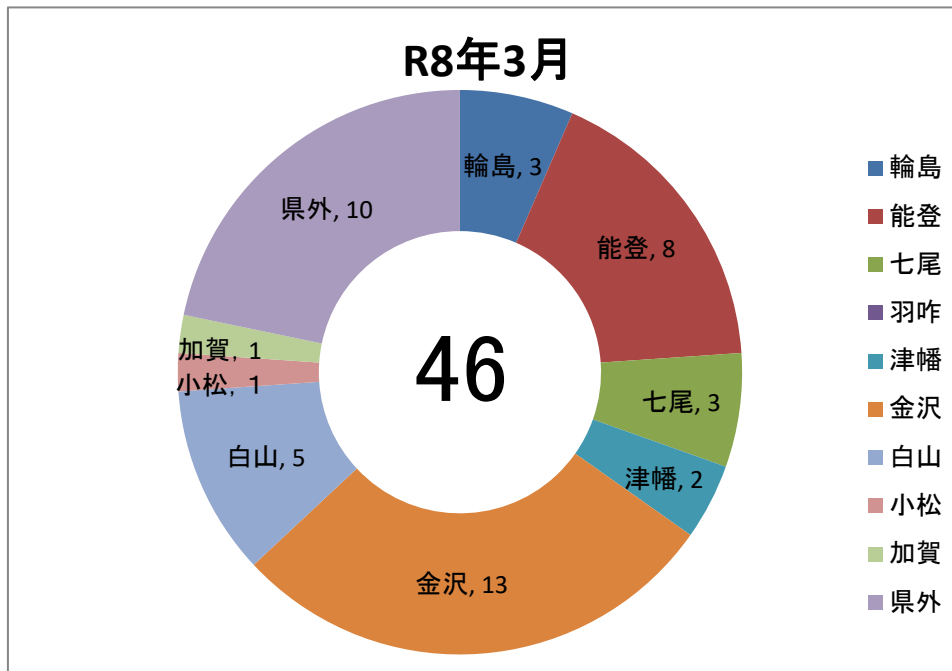

新規高校卒業者 就職内定状況

3 月末状況 (学校紹介のみ)

就職状況(就業地別) 人数

輪島公共職業安定所

就職状況(就業地別) 割合

就職状況(産業別)

- A 農林業
- B 漁業
- C 鉱業
- D 建設業
- E 製造業
- F 電気・水道
- G 情報通信
- H 運輸業
- I 卸・小売業
- J 金融業
- K 不動産・賃貸業
- L 専門・技術業
- M 宿泊・飲食業
- N 生活関連サービス業
- O 教育
- P 医療、福祉
- Q 複合サービス
- R その他のサービス

管内就職者の産業別状況(奥能登)

管内就職者の産業別状況(輪島)

- A 農林業
- B 漁業
- C 鉱業
- D 建設業
- E 製造業
- F 電気・水道
- G 情報通信
- H 運輸業
- I 卸・小売業
- J 金融業
- K 不動産・賃貸業
- L 専門・技術業
- M 宿泊・飲食業
- N 生活関連サービス業
- O 教育
- P 医療、福祉
- Q 複合サービス
- R その他のサービス