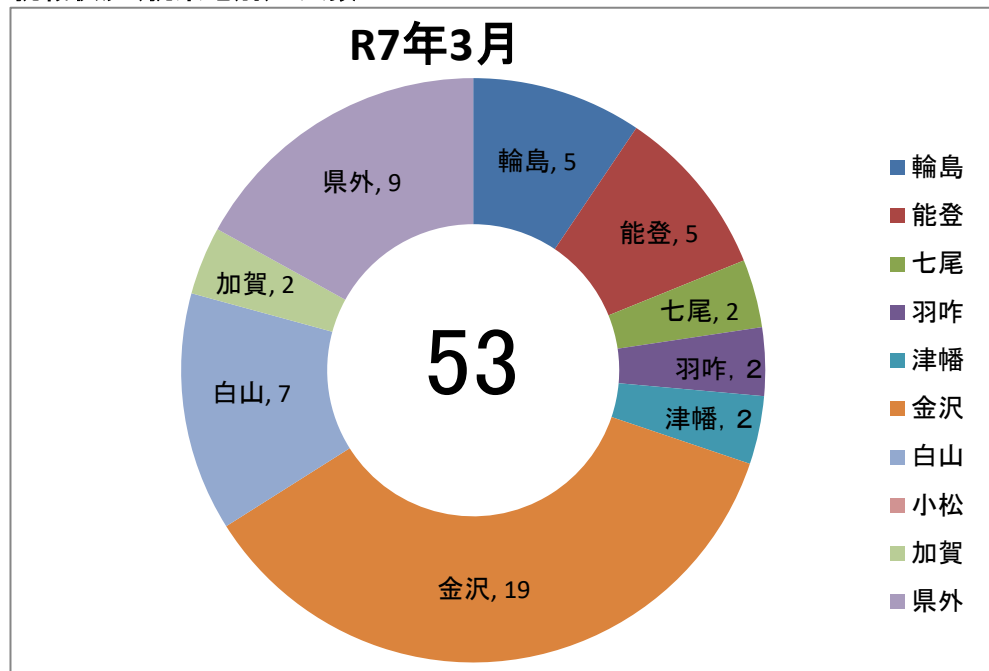

新規高校卒業者 就職内定状況

3 月末状況 (学校紹介のみ)

就職状況(就業地別) 人数

輪島公共職業安定所

就職状況(就業地別) 割合

就職状況(産業別)

- A 農林業
- B 漁業
- C 鉱業
- D 建設業
- E 製造業
- F 電気・水道
- G 情報通信
- H 運輸業
- I 卸・小売業
- J 金融業
- K 不動産・賃貸業
- L 専門・技術業
- M 宿泊・飲食業
- N 生活関連サービス業
- O 教育
- P 医療、福祉
- Q 複合サービス
- R その他のサービス

管内就職者の産業別状況(奥能登)

管内就職者の産業別状況(輪島)

- A 農林業
- B 漁業
- C 鉱業
- D 建設業
- E 製造業
- F 電気・水道
- G 情報通信
- H 運輸業
- I 卸・小売業
- J 金融業
- K 不動産・賃貸業
- L 専門・技術業
- M 宿泊・飲食業
- N 生活関連サービス業
- O 教育
- P 医療、福祉
- Q 複合サービス
- R その他のサービス