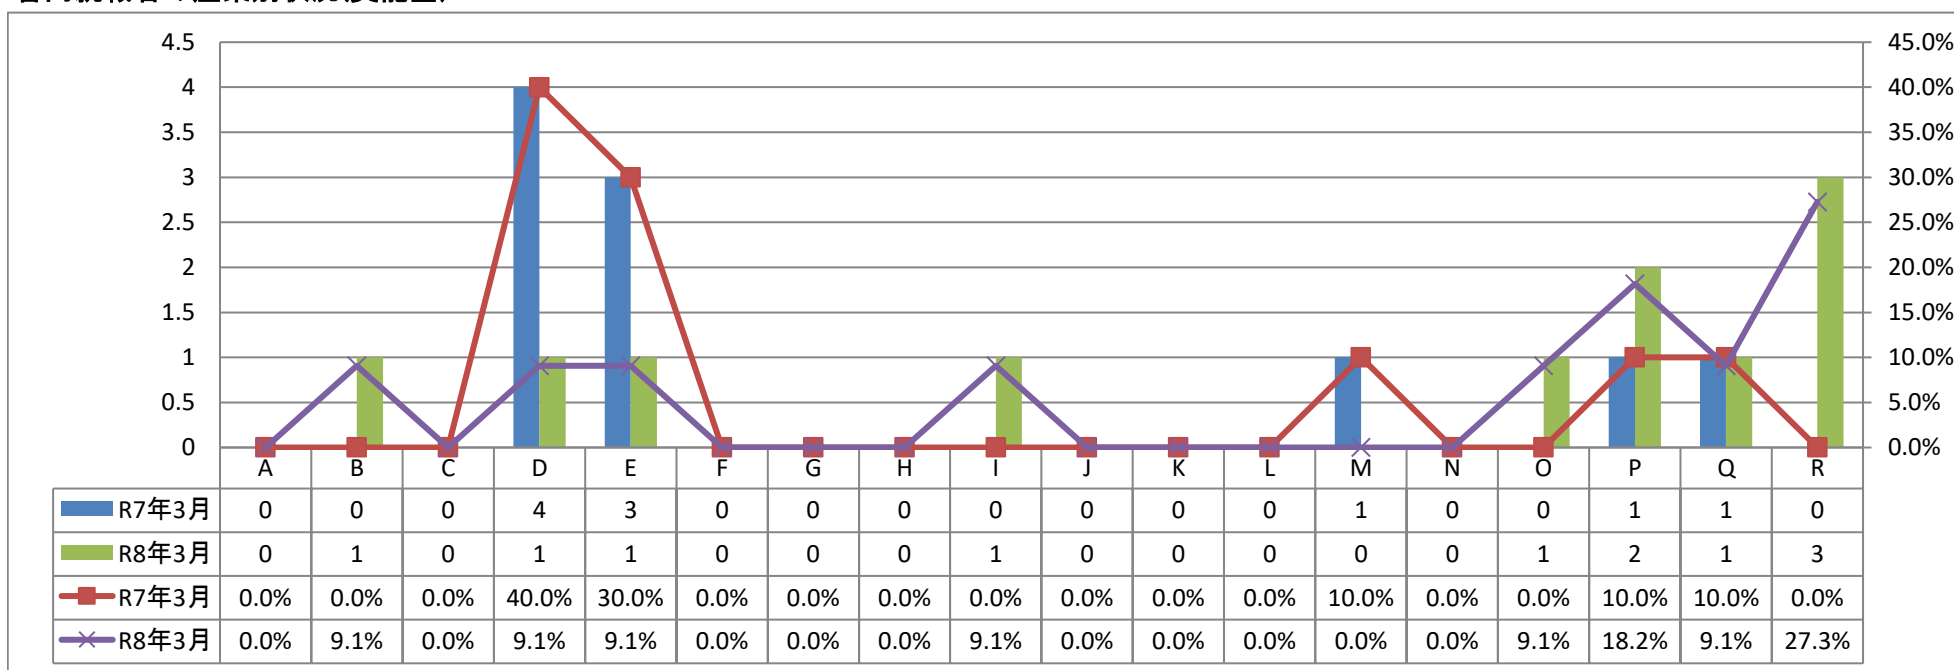

管内就職者の産業別状況(奥能登)