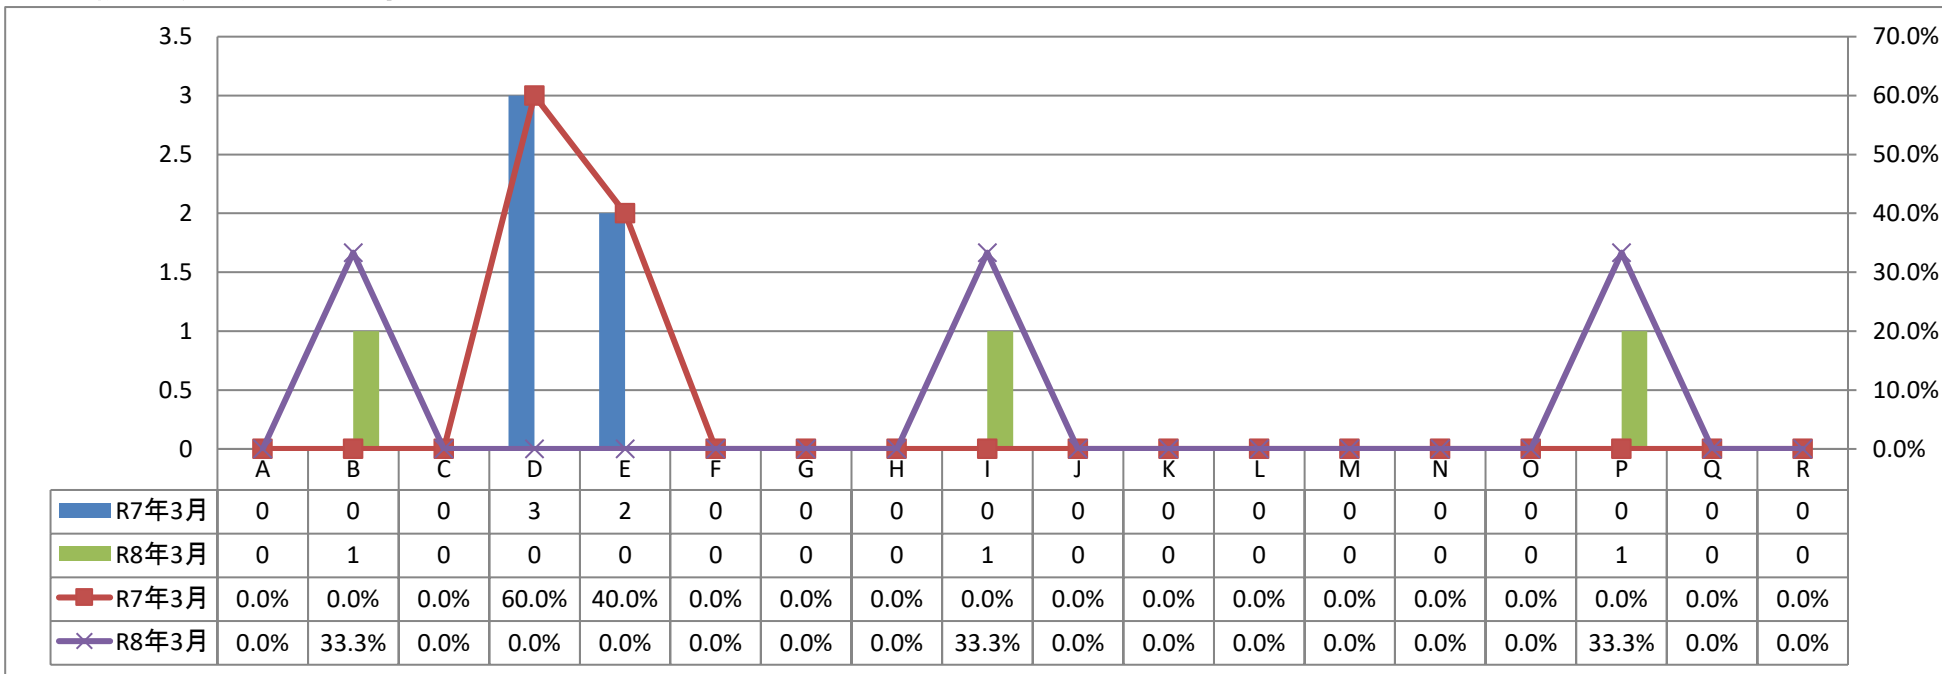

管内就職者の産業別状況(輪島)