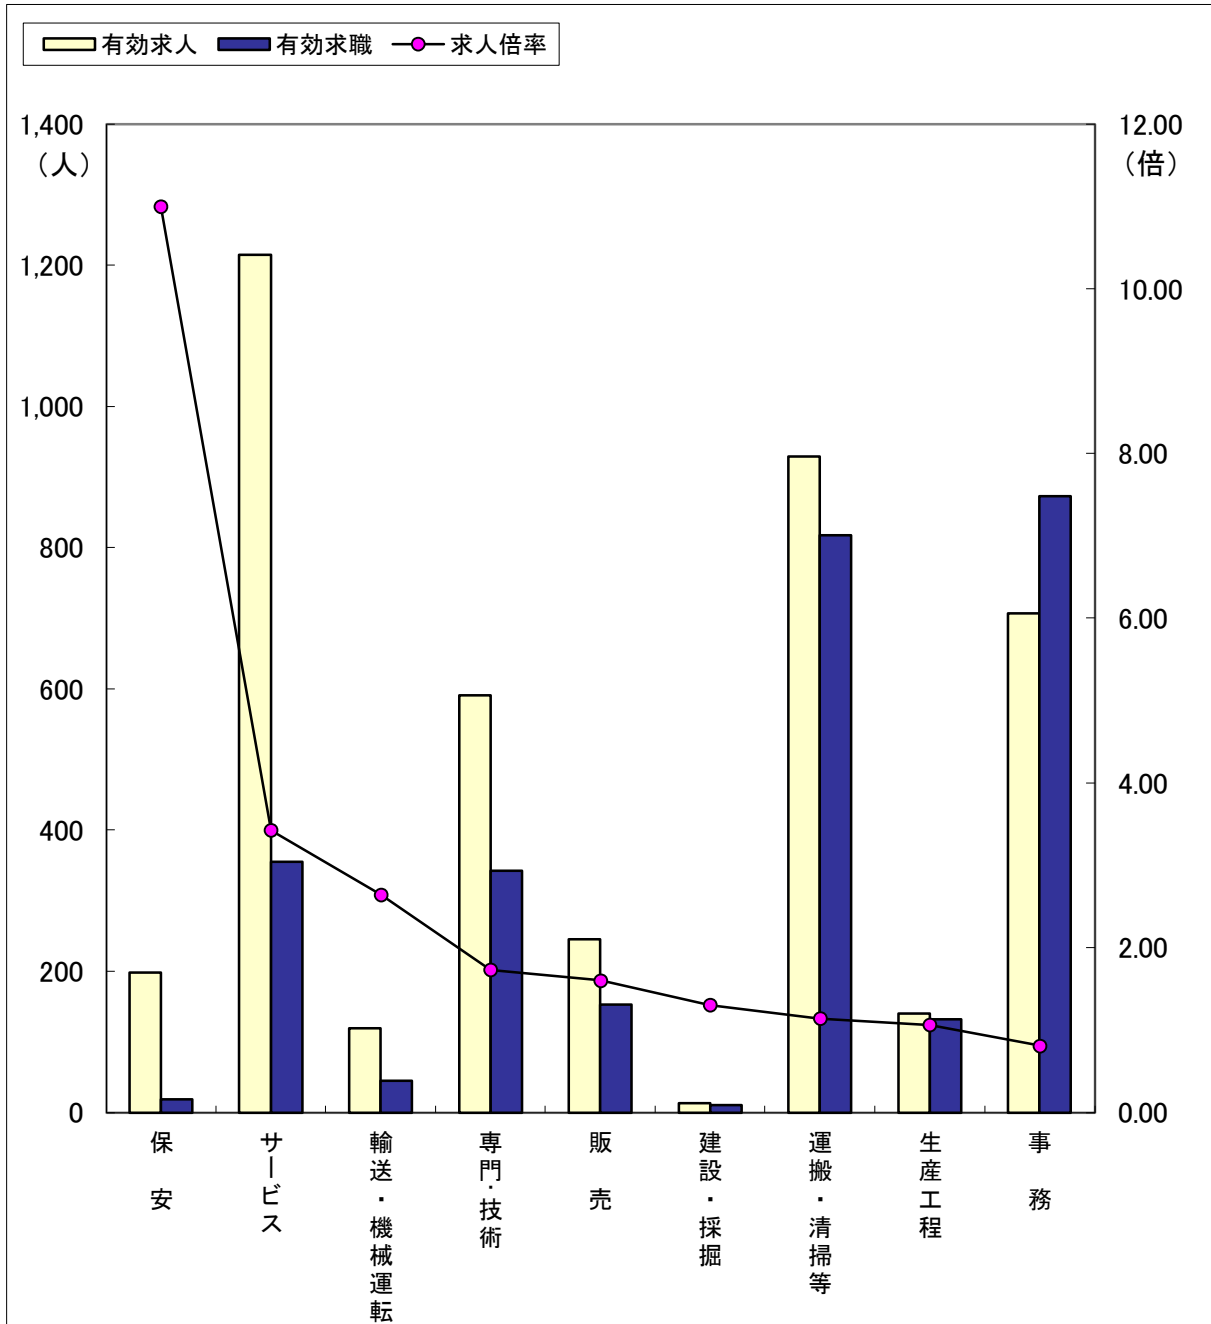

職業別求人・求職の状況（常用フルタイム）

（8年2月）

ハローワーク金沢

区分	職業計	保安	建設・採掘	サービス	販売	専門・技術	輸送・機械運	生産工程	運搬・清掃等	事務
有効求人	8,475	269	519	1,684	951	2,349	461	806	477	892
有効求職	5,160	30	88	460	295	841	174	399	494	1,399
求人倍率	1.64	8.97	5.90	3.66	3.22	2.79	2.65	2.02	0.97	0.64

（注）「職業計」には、「その他の職業」も含まれるので各職業の合計とは一致しません。

職業別求人・求職の状況（常用パートタイム）

（8年2月）

ハローワーク金沢

区分	職業計	保安	サービス	輸送・機械運転	専門・技術	販売	建設・採掘	運搬・清掃等	生産工程	事務
有効求人	4,172	198	1,215	119	591	245	13	929	140	707
有効求職	3,434	18	355	45	342	153	10	817	132	873
求人倍率	1.21	11.00	3.42	2.64	1.73	1.60	1.30	1.14	1.06	0.81