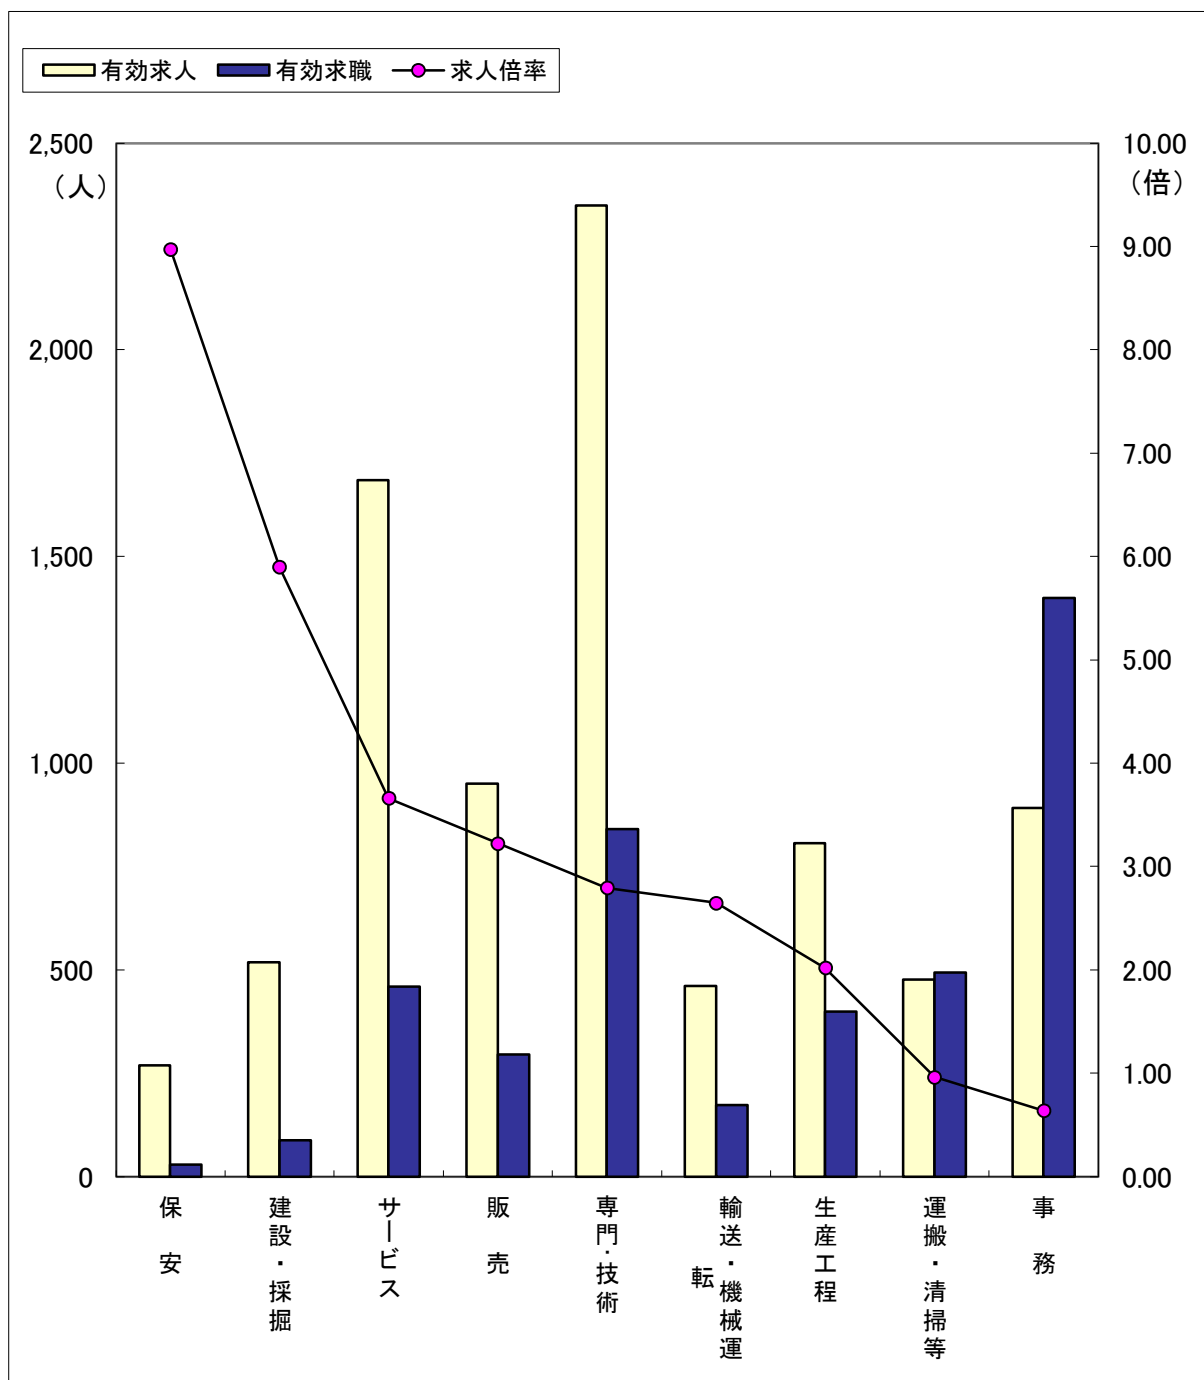

職業別求人・求職の状況（常用フルタイム）

（8年2月）

ハローワーク金沢

区分	職業計	保安	建設・採掘	サービス	販売	専門・技術	輸送・機械運	生産工程	運搬・清掃等	事務
有効求人	8,475	269	519	1,684	951	2,349	461	806	477	892
有効求職	5,160	30	88	460	295	841	174	399	494	1,399
求人倍率	1.64	8.97	5.90	3.66	3.22	2.79	2.65	2.02	0.97	0.64

（注）「職業計」には、「その他の職業」も含まれるので各職業の合計とは一致しません。

職業別求人・求職の状況（常用パートタイム）

（8年2月）

ハローワーク金沢

区分	職業計	保安	サービス	輸送・機械運転	専門・技術	販売	建設・採掘	運搬・清掃等	生産工程	事務
有効求人	4,172	198	1,215	119	591	245	13	929	140	707
有効求職	3,434	18	355	45	342	153	10	817	132	873
求人倍率	1.21	11.00	3.42	2.64	1.73	1.60	1.30	1.14	1.06	0.81