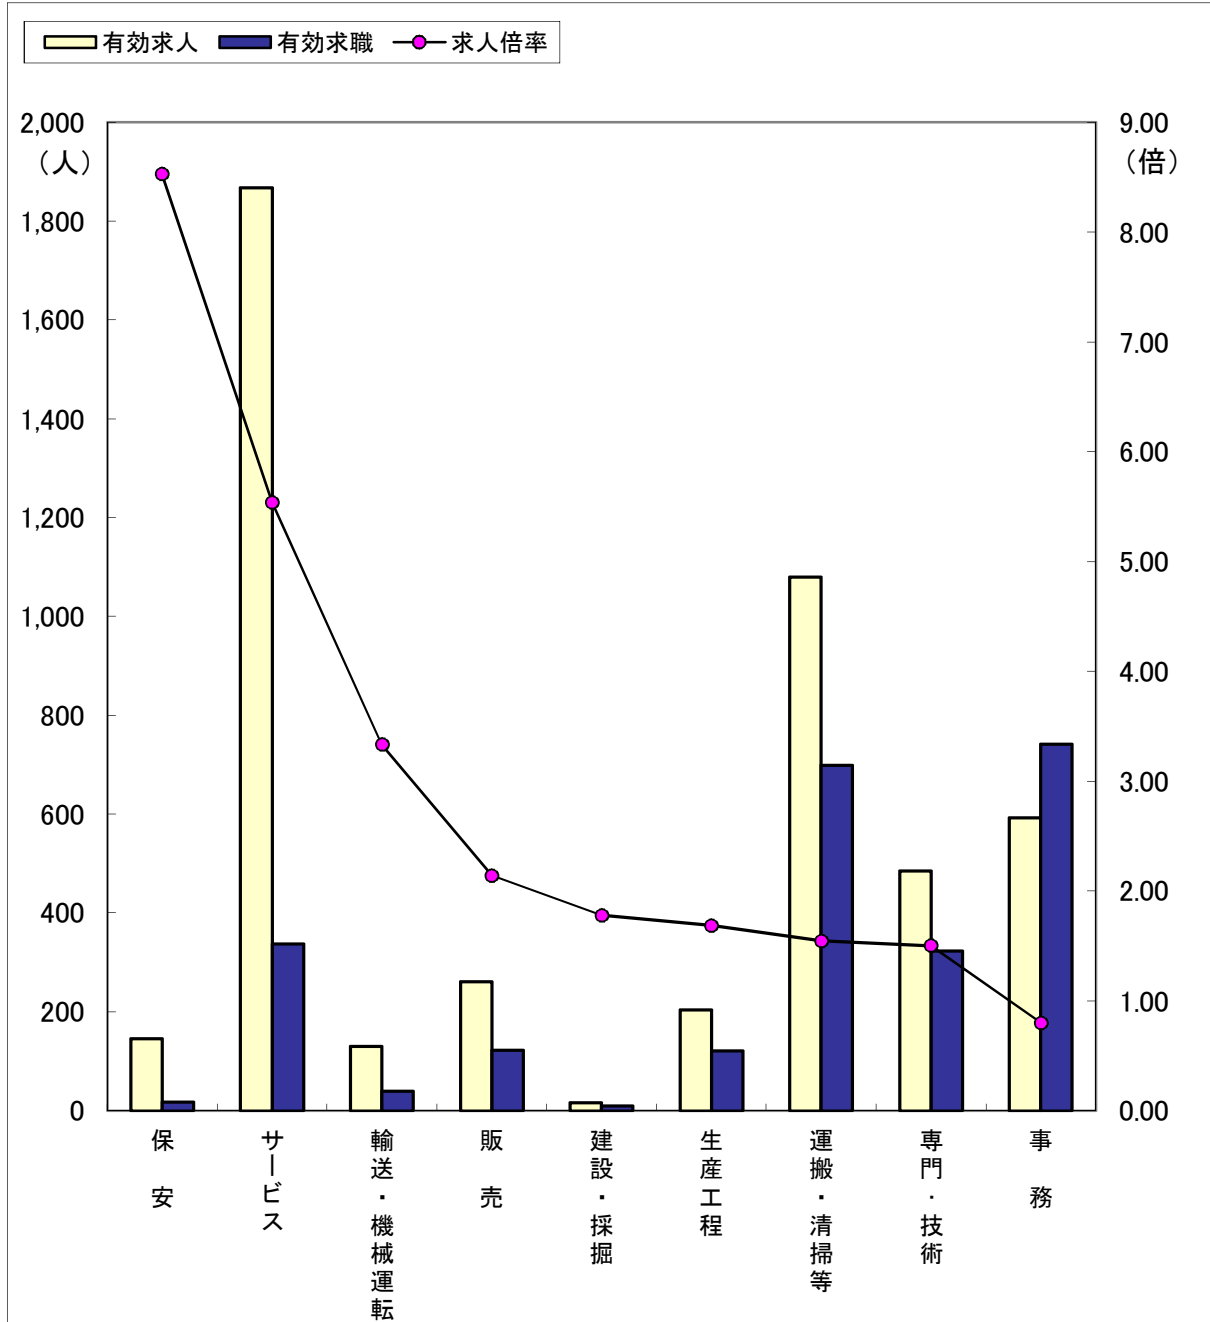

# 職業別求人・求職の状況（常用フルタイム）

(7年1月)

ハローワーク金沢

区分	職業計	建設・採掘	保安	サービス	輸送・機械運	販売	専門・技術	生産工程	運搬・清掃等	事務
有効求人	8,547	638	300	1,842	512	973	2,045	767	511	903
有効求職	4,878	64	32	435	158	322	842	366	504	1,339
求人倍率	1.75	9.97	9.38	4.23	3.24	3.02	2.43	2.10	1.01	0.67

# 職業別求人・求職の状況（常用パートタイム）

（7年1月）

ハローワーク金沢

区分	職業計	保安	サービス	輸送・機械運転	販売	建設・採掘	生産工程	運搬・清掃等	専門・技術	事務
有効求人	4,853	145	1,867	130	261	16	204	1,080	485	592
有効求職	2,953	17	337	39	122	9	121	699	323	741
求人倍率	1.64	8.53	5.54	3.33	2.14	1.78	1.69	1.55	1.50	0.80