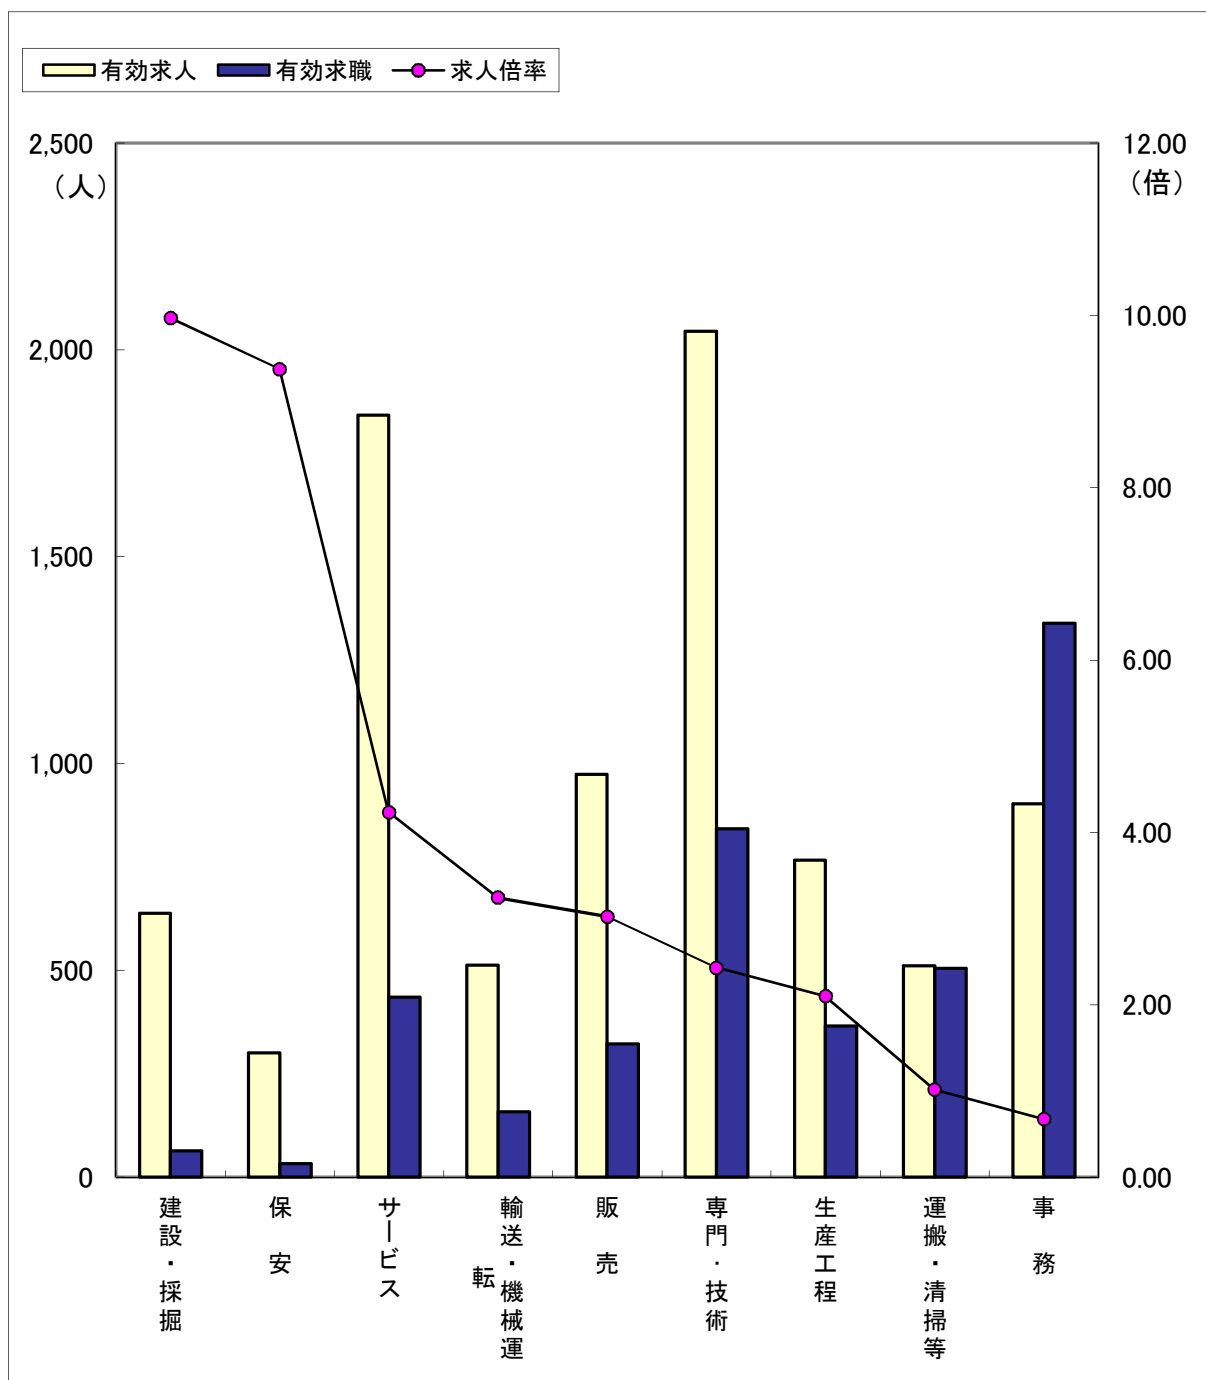

# 職業別求人・求職の状況（常用フルタイム）

(7年1月)

ハローワーク金沢

区分	職業計	建設・採掘	保安	サービス	輸送・機械運	販売	専門・技術	生産工程	運搬・清掃等	事務
有効求人	8,547	638	300	1,842	512	973	2,045	767	511	903
有効求職	4,878	64	32	435	158	322	842	366	504	1,339
求人倍率	1.75	9.97	9.38	4.23	3.24	3.02	2.43	2.10	1.01	0.67

# 職業別求人・求職の状況（常用パートタイム）

（7年1月）

ハローワーク金沢

区分	職業計	保安	サービス	輸送・機械運転	販売	建設・採掘	生産工程	運搬・清掃等	専門・技術	事務
有効求人	4,853	145	1,867	130	261	16	204	1,080	485	592
有効求職	2,953	17	337	39	122	9	121	699	323	741
求人倍率	1.64	8.53	5.54	3.33	2.14	1.78	1.69	1.55	1.50	0.80