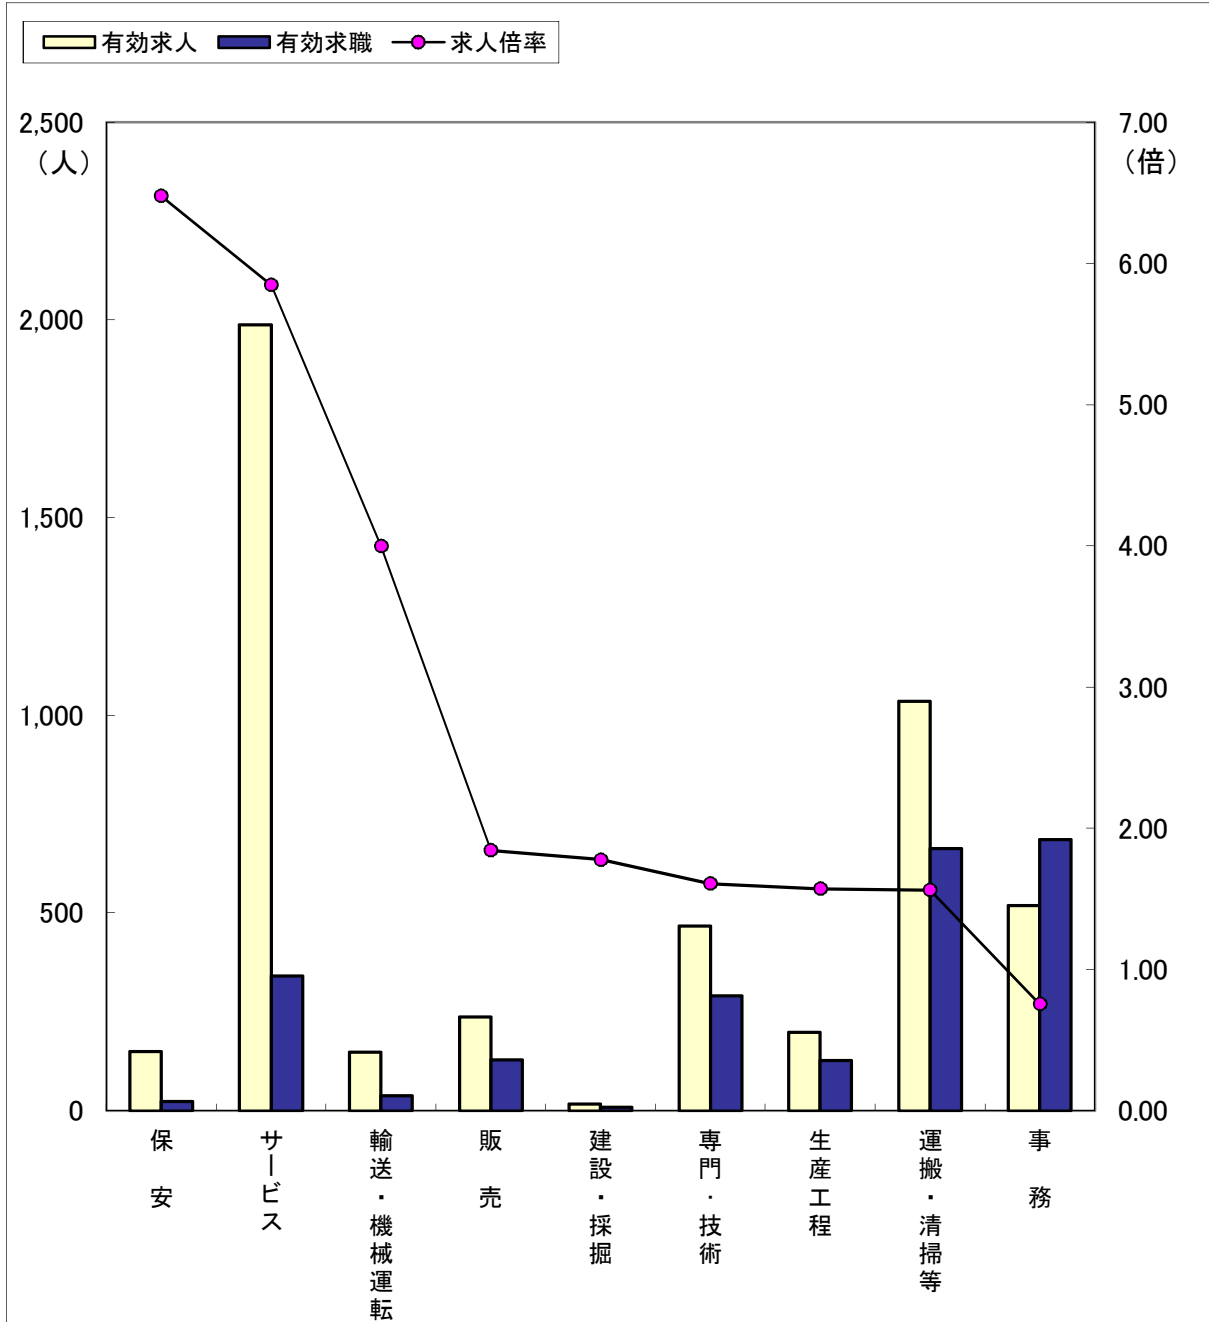

# 職業別求人・求職の状況（常用フルタイム）

(6年12月)

ハローワーク金沢

区分	職業計	建設・採掘	保安	サービス	輸送・機械運	販売	専門・技術	生産工程	運搬・清掃等	事務
有効求人	8,421	624	303	1,957	540	902	1,935	761	498	865
有効求職	4,736	59	29	423	154	322	809	365	493	1,260
求人倍率	1.78	10.58	10.45	4.63	3.51	2.80	2.39	2.08	1.01	0.69

# 職業別求人・求職の状況（常用パートタイム）

（6年12月）

ハローワーク金沢

区分	職業計	保安	サービス	輸送・機械運転	販売	建設・採掘	専門・技術	生産工程	運搬・清掃等	事務
有効求人	4,769	149	1,988	148	236	16	466	198	1,036	518
有効求職	2,810	23	340	37	128	9	290	126	663	686
求人倍率	1.70	6.48	5.85	4.00	1.84	1.78	1.61	1.57	1.56	0.76