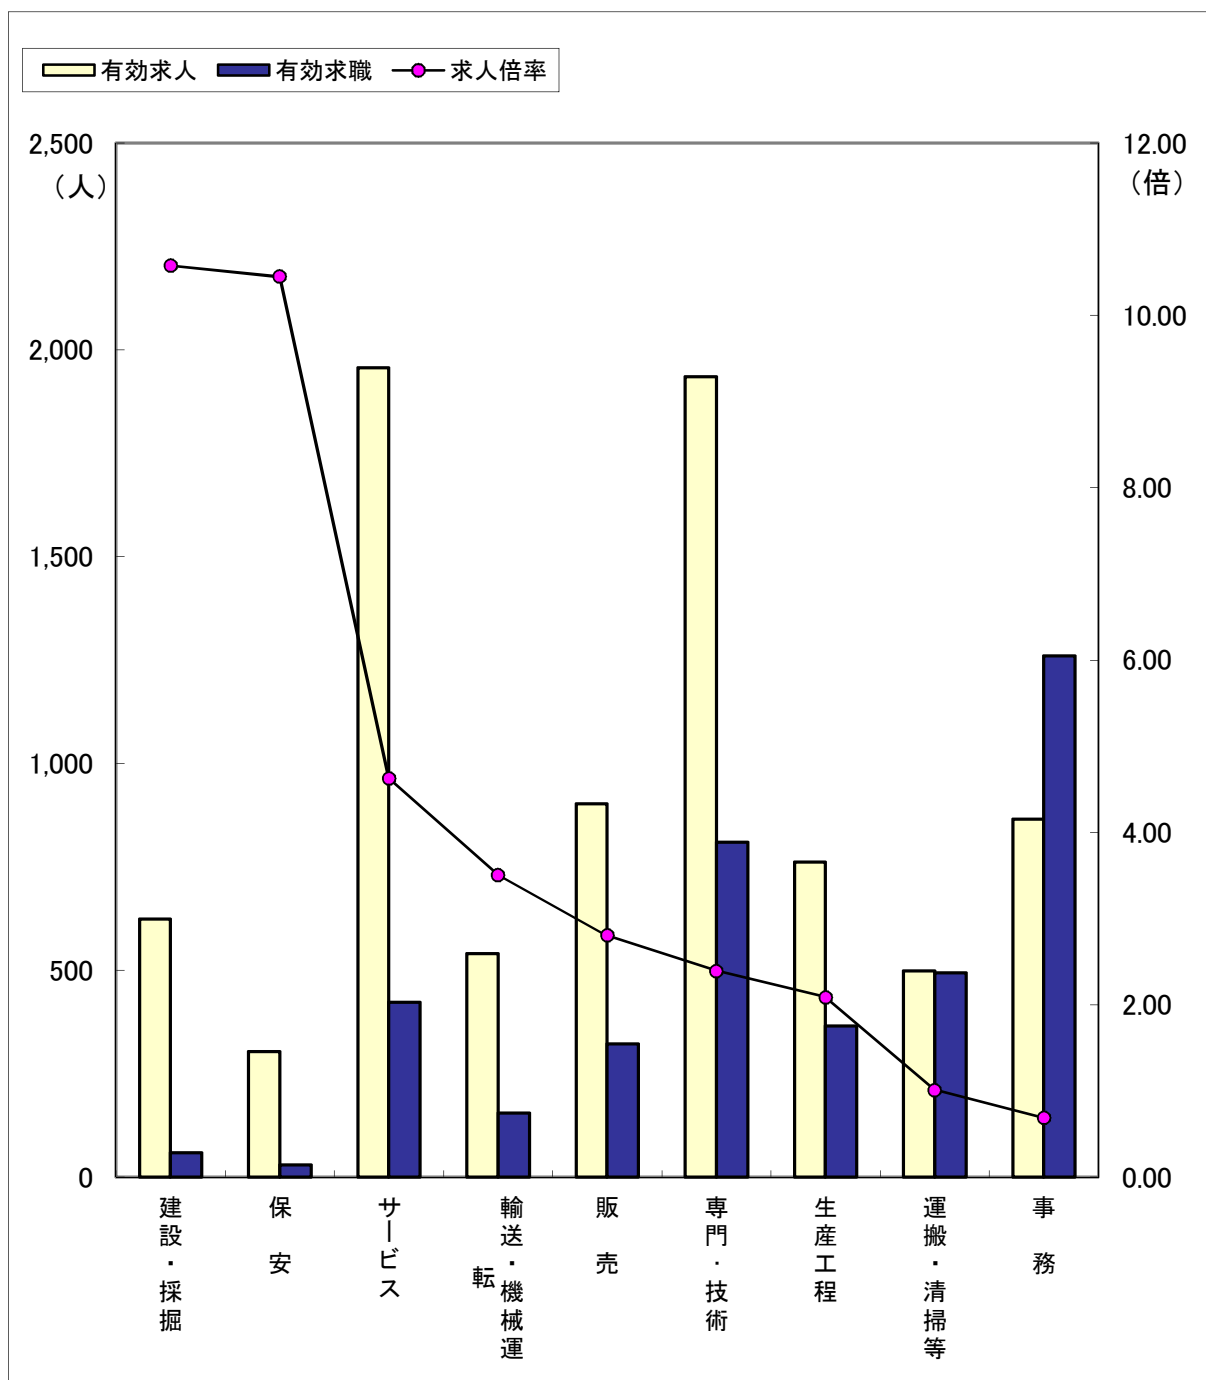

# 職業別求人・求職の状況（常用フルタイム）

(6年12月)

ハローワーク金沢

区分	職業計	建設・採掘	保安	サービス	輸送・機械運	販売	専門・技術	生産工程	運搬・清掃等	事務
有効求人	8,421	624	303	1,957	540	902	1,935	761	498	865
有効求職	4,736	59	29	423	154	322	809	365	493	1,260
求人倍率	1.78	10.58	10.45	4.63	3.51	2.80	2.39	2.08	1.01	0.69

# 職業別求人・求職の状況（常用パートタイム）

（6年12月）

ハローワーク金沢

区分	職業計	保安	サービス	輸送・機械運転	販売	建設・採掘	専門・技術	生産工程	運搬・清掃等	事務
有効求人	4,769	149	1,988	148	236	16	466	198	1,036	518
有効求職	2,810	23	340	37	128	9	290	126	663	686
求人倍率	1.70	6.48	5.85	4.00	1.84	1.78	1.61	1.57	1.56	0.76