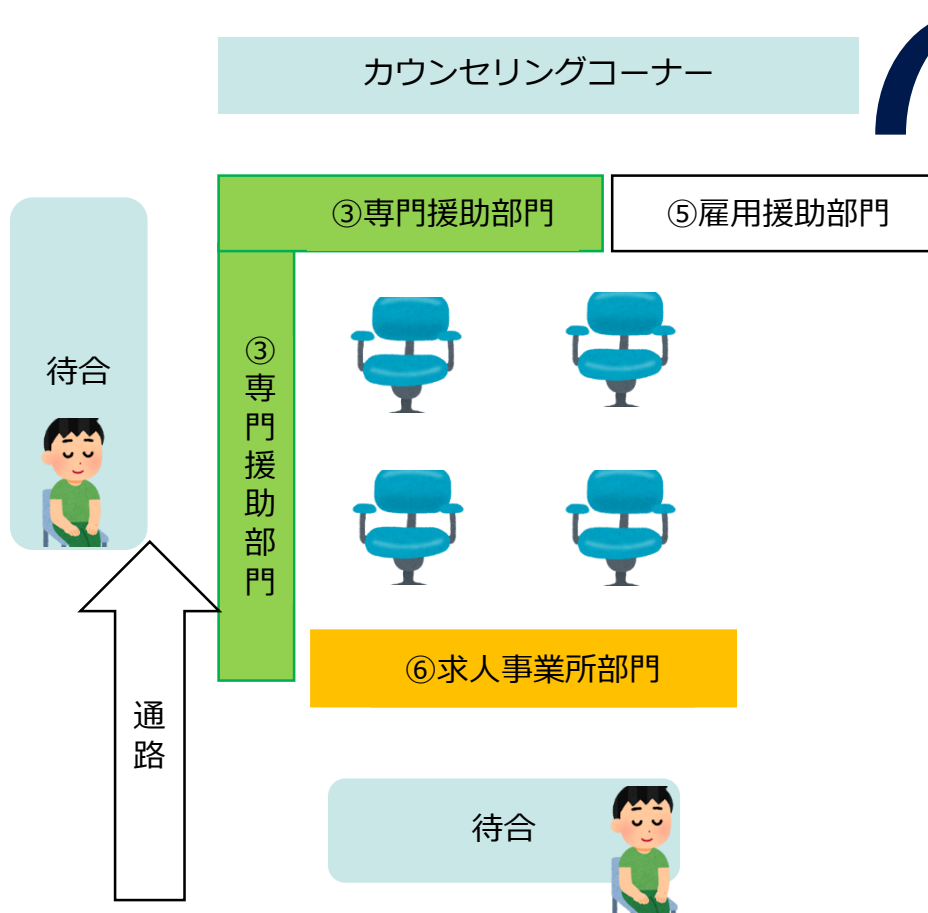

# 部門配置変更のお知らせ

石川労働局広報キャラクター  
「こうぼう」

2月25日(火)～ ③ 専門援助部門と ⑥ 求人事業所部門の配置を一部変更します

変更前

2月25日(火)～