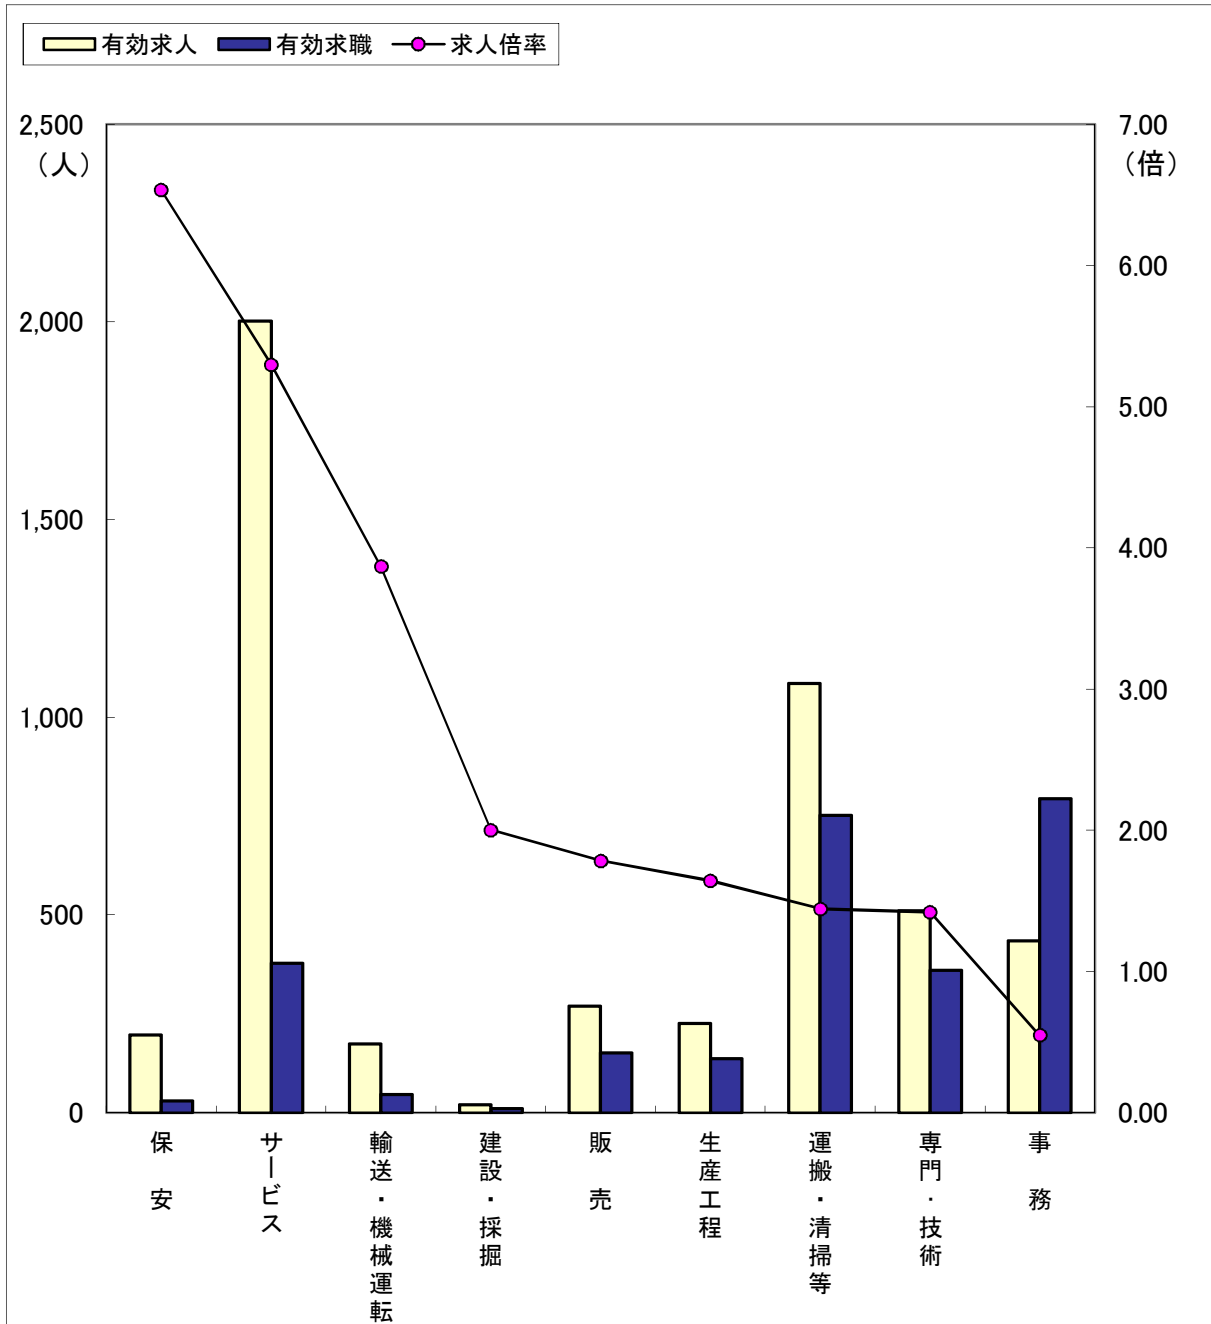

職業別求人・求職の状況（常用フルタイム）

（6年10月）

ハローワーク金沢

区分	職業計	建設・採掘	保安	サービス	輸送・機械運	販売	専門・技術	生産工程	運搬・清掃等	事務
有効求人	9,130	659	308	2,002	625	1,047	2,242	890	478	816
有効求職	5,495	78	39	470	170	372	897	406	582	1,457
求人倍率	1.66	8.45	7.90	4.26	3.68	2.81	2.50	2.19	0.82	0.56

（注）「職業計」には、「その他の職業」も含まれるので各職業の合計とは一致しません。

職業別求人・求職の状況（常用パートタイム）

（6年10月）

ハローワーク金沢

区分	職業計	保安	サービス	輸送・機械運転	建設・採掘	販売	生産工程	運搬・清掃等	専門・技術	事務
有効求人	4,928	196	2,002	174	20	269	225	1,085	511	434
有効求職	3,283	30	378	45	10	151	137	752	360	794
求人倍率	1.50	6.53	5.30	3.87	2.00	1.78	1.64	1.44	1.42	0.55