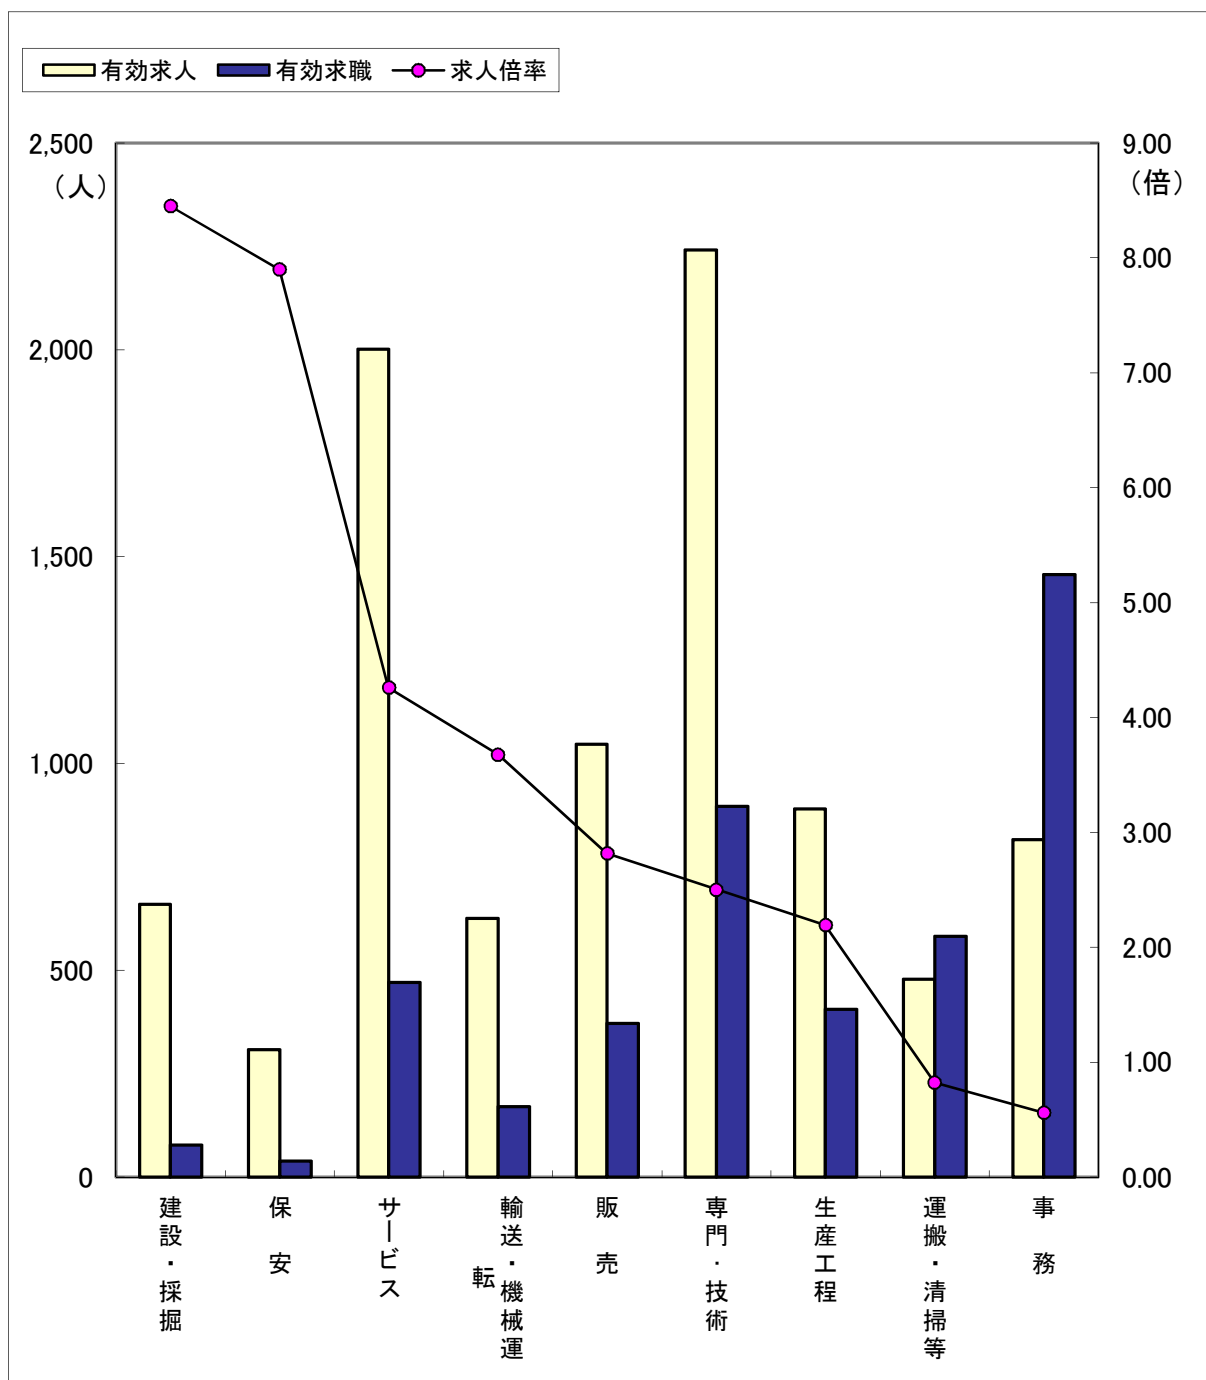

職業別求人・求職の状況（常用フルタイム）

（6年10月）

ハローワーク金沢

区分	職業計	建設・採掘	保安	サービス	輸送・機械運	販売	専門・技術	生産工程	運搬・清掃等	事務
有効求人	9,130	659	308	2,002	625	1,047	2,242	890	478	816
有効求職	5,495	78	39	470	170	372	897	406	582	1,457
求人倍率	1.66	8.45	7.90	4.26	3.68	2.81	2.50	2.19	0.82	0.56

（注）「職業計」には、「その他の職業」も含まれるので各職業の合計とは一致しません。

職業別求人・求職の状況（常用パートタイム）

（6年10月）

ハローワーク金沢

区分	職業計	保安	サービス	輸送・機械運転	建設・採掘	販売	生産工程	運搬・清掃等	専門・技術	事務
有効求人	4,928	196	2,002	174	20	269	225	1,085	511	434
有効求職	3,283	30	378	45	10	151	137	752	360	794
求人倍率	1.50	6.53	5.30	3.87	2.00	1.78	1.64	1.44	1.42	0.55