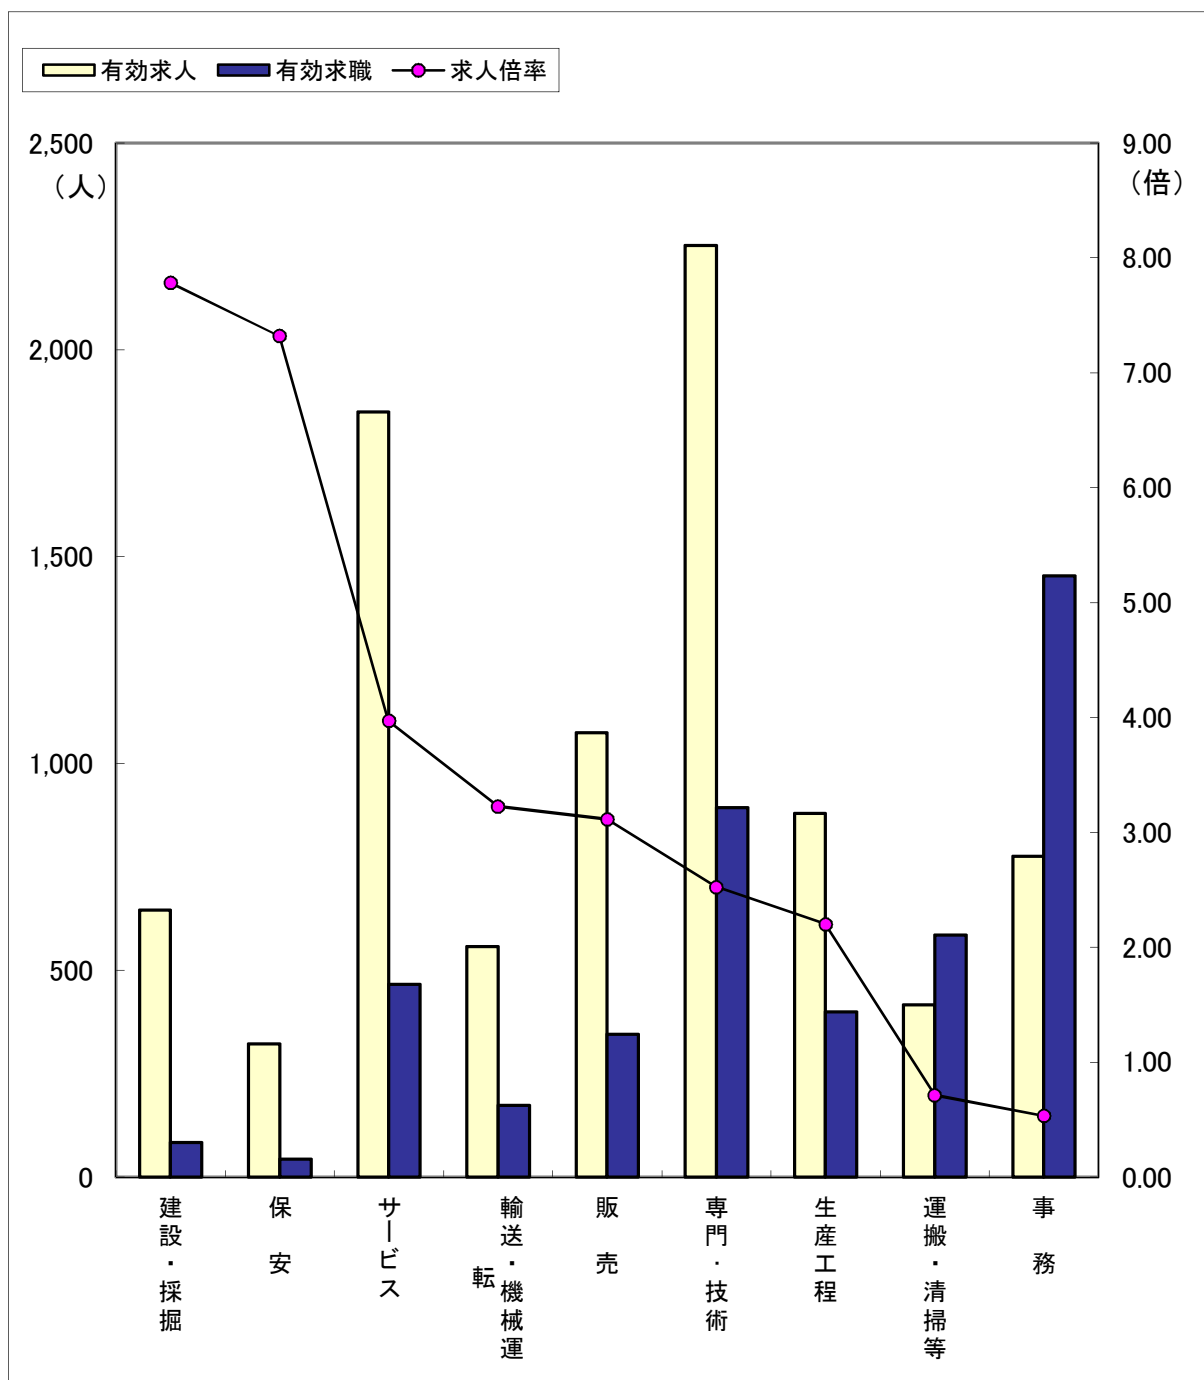

職業別求人・求職の状況（常用フルタイム）

（6年9月）

ハローワーク金沢

区分	職業計	建設・採掘	保安	サービス	輸送・機械運	販売	専門・技術	生産工程	運搬・清掃等	事務
有効求人	8,834	646	322	1,850	558	1,074	2,252	880	417	775
有効求職	5,474	83	44	466	173	345	893	400	585	1,454
求人倍率	1.61	7.78	7.32	3.97	3.23	3.11	2.52	2.20	0.71	0.53

（注）「職業計」には、「その他の職業」も含まれるので各職業の合計とは一致しません。

職業別求人・求職の状況（常用パートタイム）

（6年9月）

ハローワーク金沢

区分	職業計	保安	サービス	輸送・機械運転	販売	運搬・清掃等	専門・技術	生産工程	建設・採掘	事務
有効求人	4,856	205	1,961	121	253	1,133	506	178	15	475
有効求職	3,278	31	357	41	153	755	371	133	14	789
求人倍率	1.48	6.61	5.49	2.95	1.65	1.50	1.36	1.34	1.07	0.60