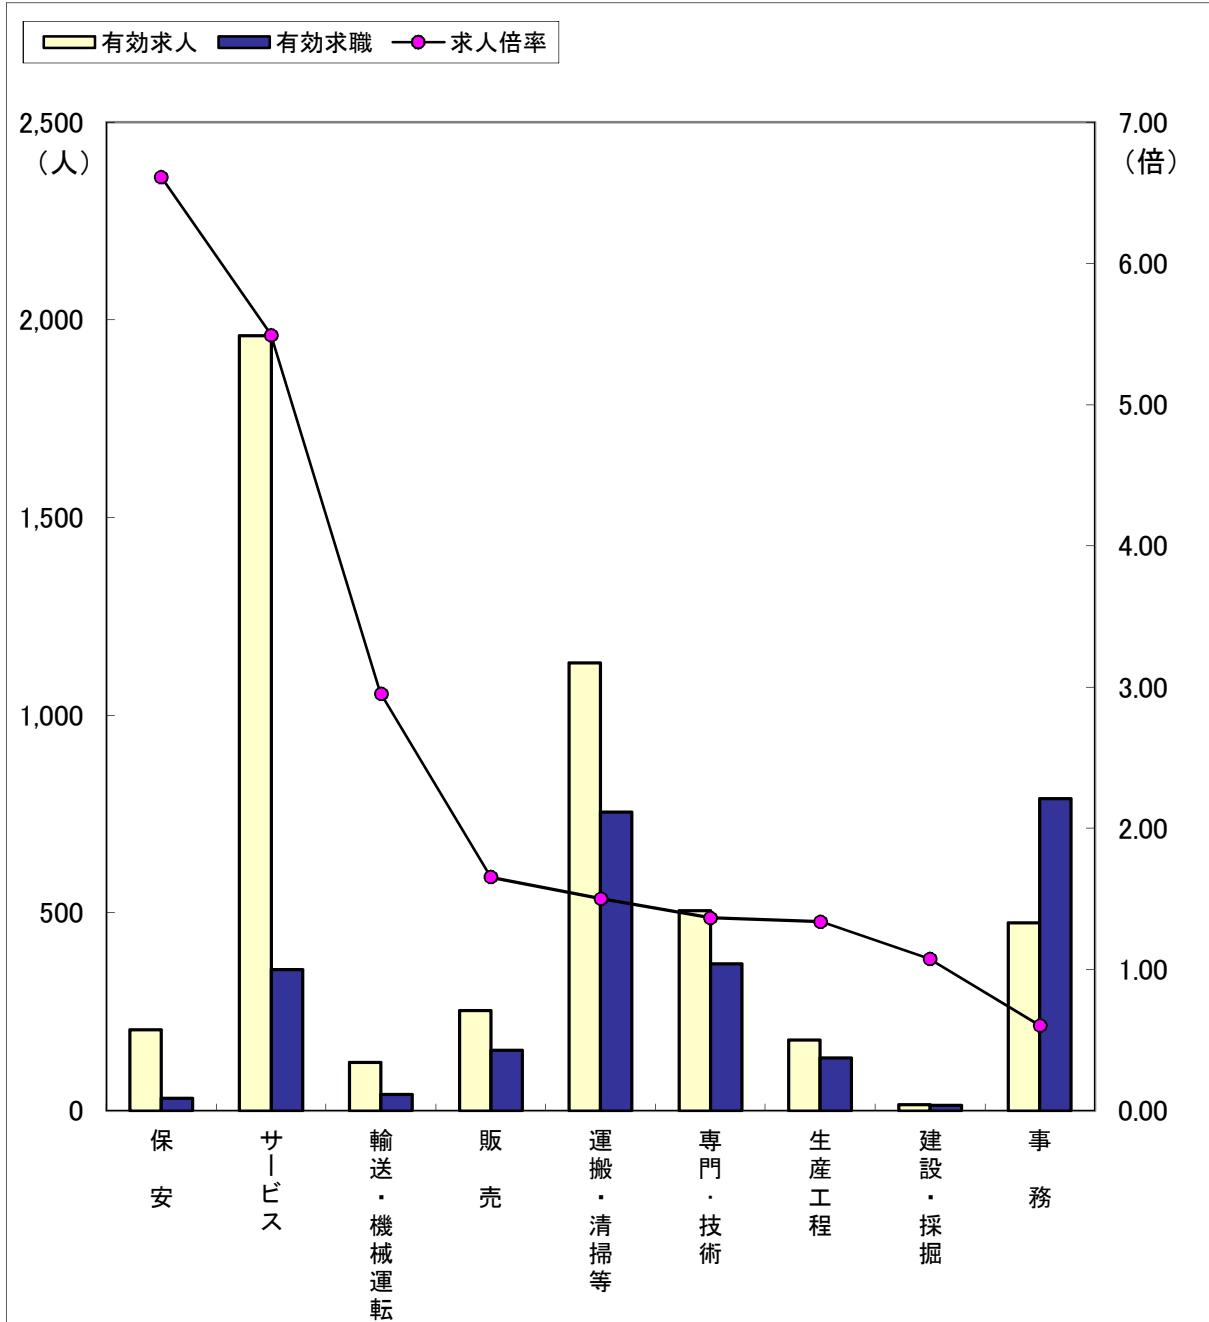

職業別求人・求職の状況（常用フルタイム）

（6年9月）

ハローワーク金沢

区分	職業計	建設・採掘	保安	サービス	輸送・機械運	販売	専門・技術	生産工程	運搬・清掃等	事務
有効求人	8,834	646	322	1,850	558	1,074	2,252	880	417	775
有効求職	5,474	83	44	466	173	345	893	400	585	1,454
求人倍率	1.61	7.78	7.32	3.97	3.23	3.11	2.52	2.20	0.71	0.53

（注）「職業計」には、「その他の職業」も含まれるので各職業の合計とは一致しません。

職業別求人・求職の状況（常用パートタイム）

（6年9月）

ハローワーク金沢

区分	職業計	保安	サービス	輸送・機械運転	販売	運搬・清掃等	専門・技術	生産工程	建設・採掘	事務
有効求人	4,856	205	1,961	121	253	1,133	506	178	15	475
有効求職	3,278	31	357	41	153	755	371	133	14	789
求人倍率	1.48	6.61	5.49	2.95	1.65	1.50	1.36	1.34	1.07	0.60