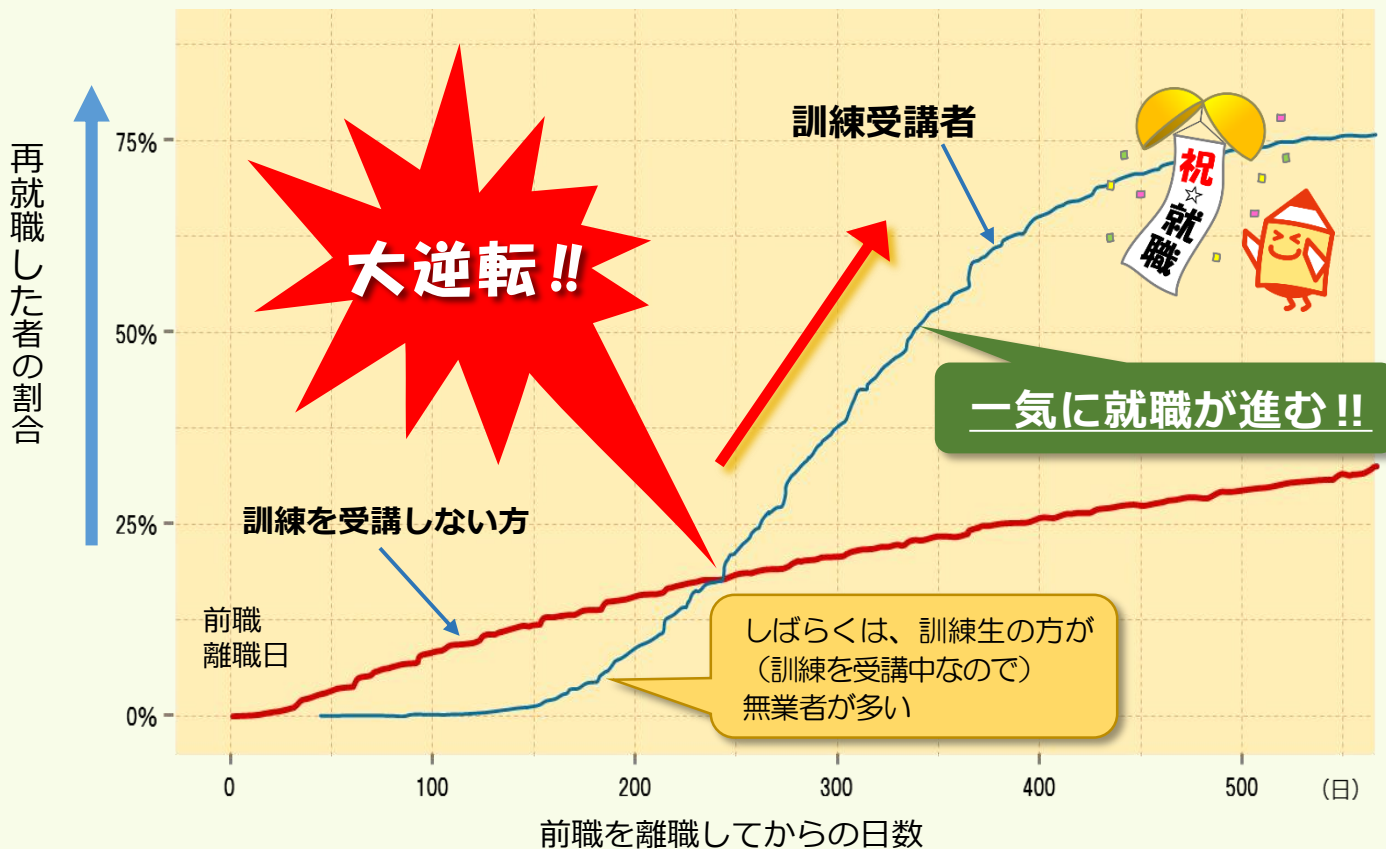

令和6年
秋号

だより

ハロートレイン

離職中の時間をどう使うかは

…あなた次第

受講料が
無料

まだまだ
成長
できる

スキルが
身につく

自分を
高める
チャンス!

ハロートレーニングで… 急がば学べ

職業訓練で再就職の確率が高まります!!

現在募集中

11月・12月開講の公的職業訓練

(R6年10月15日現在)

詳しくは、訓練のHPをご覧ください➡

求職者支援訓練