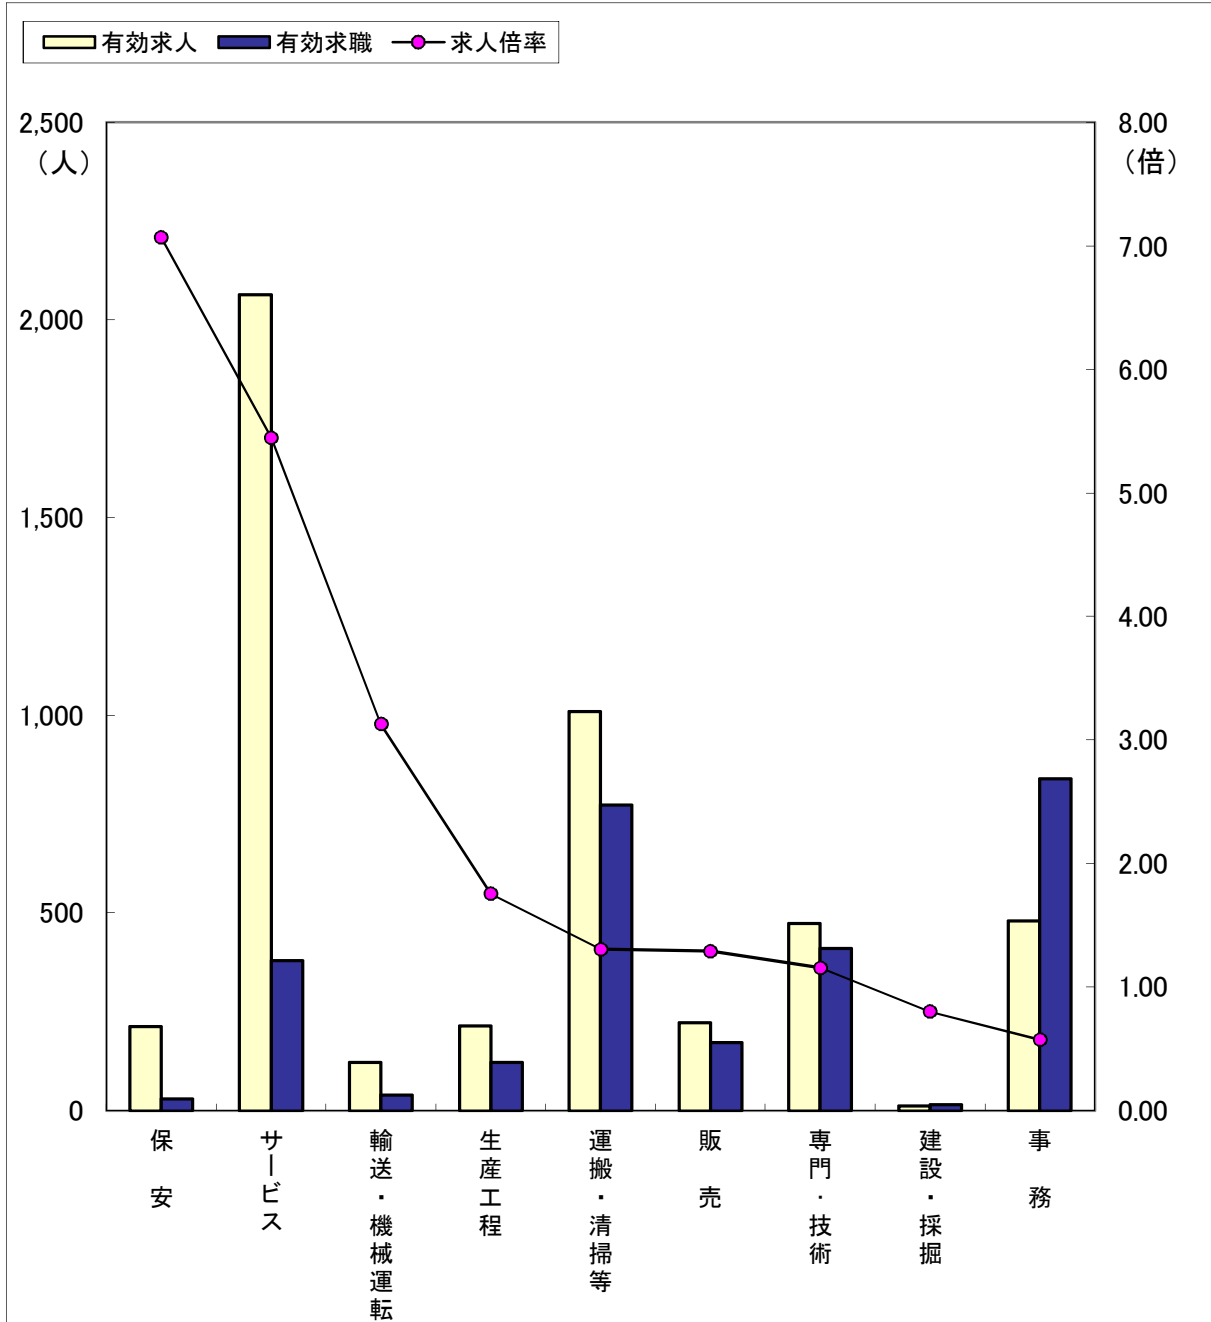

職業別求人・求職の状況（常用フルタイム）

（6年7月）

ハローワーク金沢

区分	職業計	保安	建設・採掘	サービス	販売	輸送・機械運	専門・技術	生産工程	運搬・清掃等	事務
有効求人	8,534	354	654	1,695	1,070	526	1,995	855	461	874
有効求職	5,482	32	79	470	372	191	903	398	591	1,453
求人倍率	1.56	11.06	8.28	3.61	2.88	2.75	2.21	2.15	0.78	0.60

(注)「職業計」には、「その他の職業」も含まれるので各職業の合計とは一致しません。

職業別求人・求職の状況（常用パートタイム）

（6年7月）

ハローワーク金沢

区分	職業計	保安	サービス	輸送・機械運転	生産工程	運搬・清掃等	販売	専門・技術	建設・採掘	事務
有効求人	4,825	212	2,064	122	214	1,009	222	474	12	480
有効求職	3,399	30	379	39	122	773	172	410	15	839
求人倍率	1.42	7.07	5.45	3.13	1.75	1.31	1.29	1.16	0.80	0.57