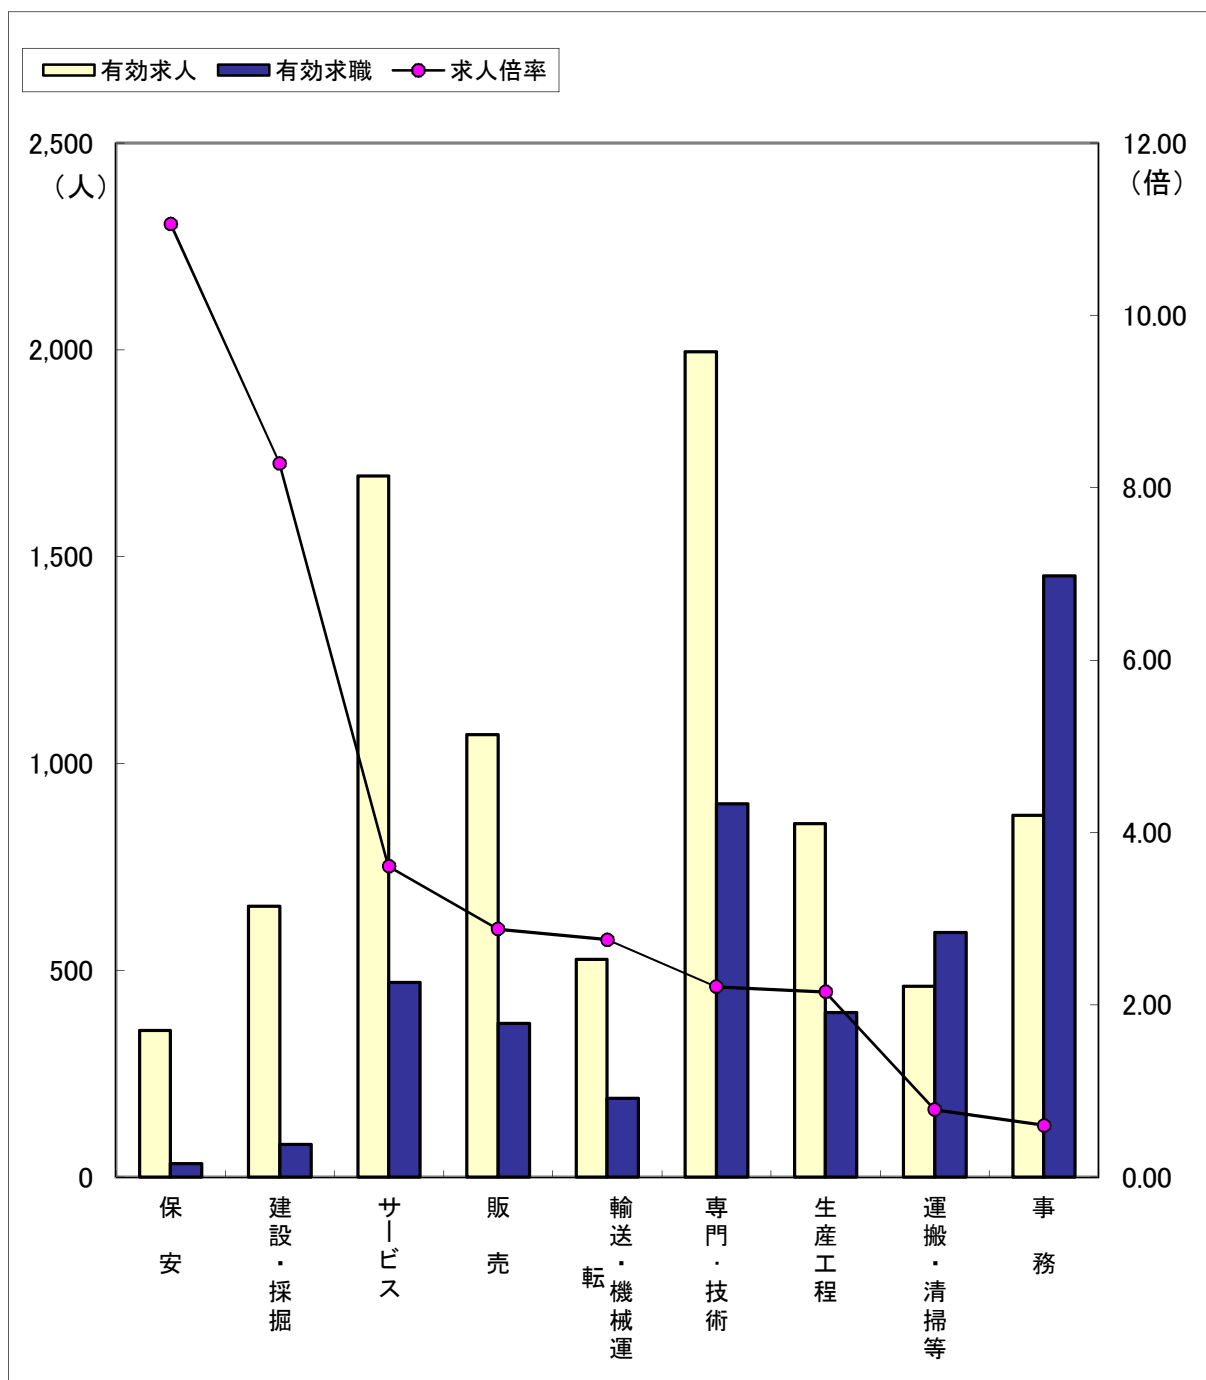

職業別求人・求職の状況（常用フルタイム）

（6年7月）

ハローワーク金沢

区分	職業計	保安	建設・採掘	サービス	販売	輸送・機械運	専門・技術	生産工程	運搬・清掃等	事務
有効求人	8,534	354	654	1,695	1,070	526	1,995	855	461	874
有効求職	5,482	32	79	470	372	191	903	398	591	1,453
求人倍率	1.56	11.06	8.28	3.61	2.88	2.75	2.21	2.15	0.78	0.60

(注)「職業計」には、「その他の職業」も含まれるので各職業の合計とは一致しません。

職業別求人・求職の状況（常用パートタイム）

（6年7月）

ハローワーク金沢

区分	職業計	保安	サービス	輸送・機械運転	生産工程	運搬・清掃等	販売	専門・技術	建設・採掘	事務
有効求人	4,825	212	2,064	122	214	1,009	222	474	12	480
有効求職	3,399	30	379	39	122	773	172	410	15	839
求人倍率	1.42	7.07	5.45	3.13	1.75	1.31	1.29	1.16	0.80	0.57