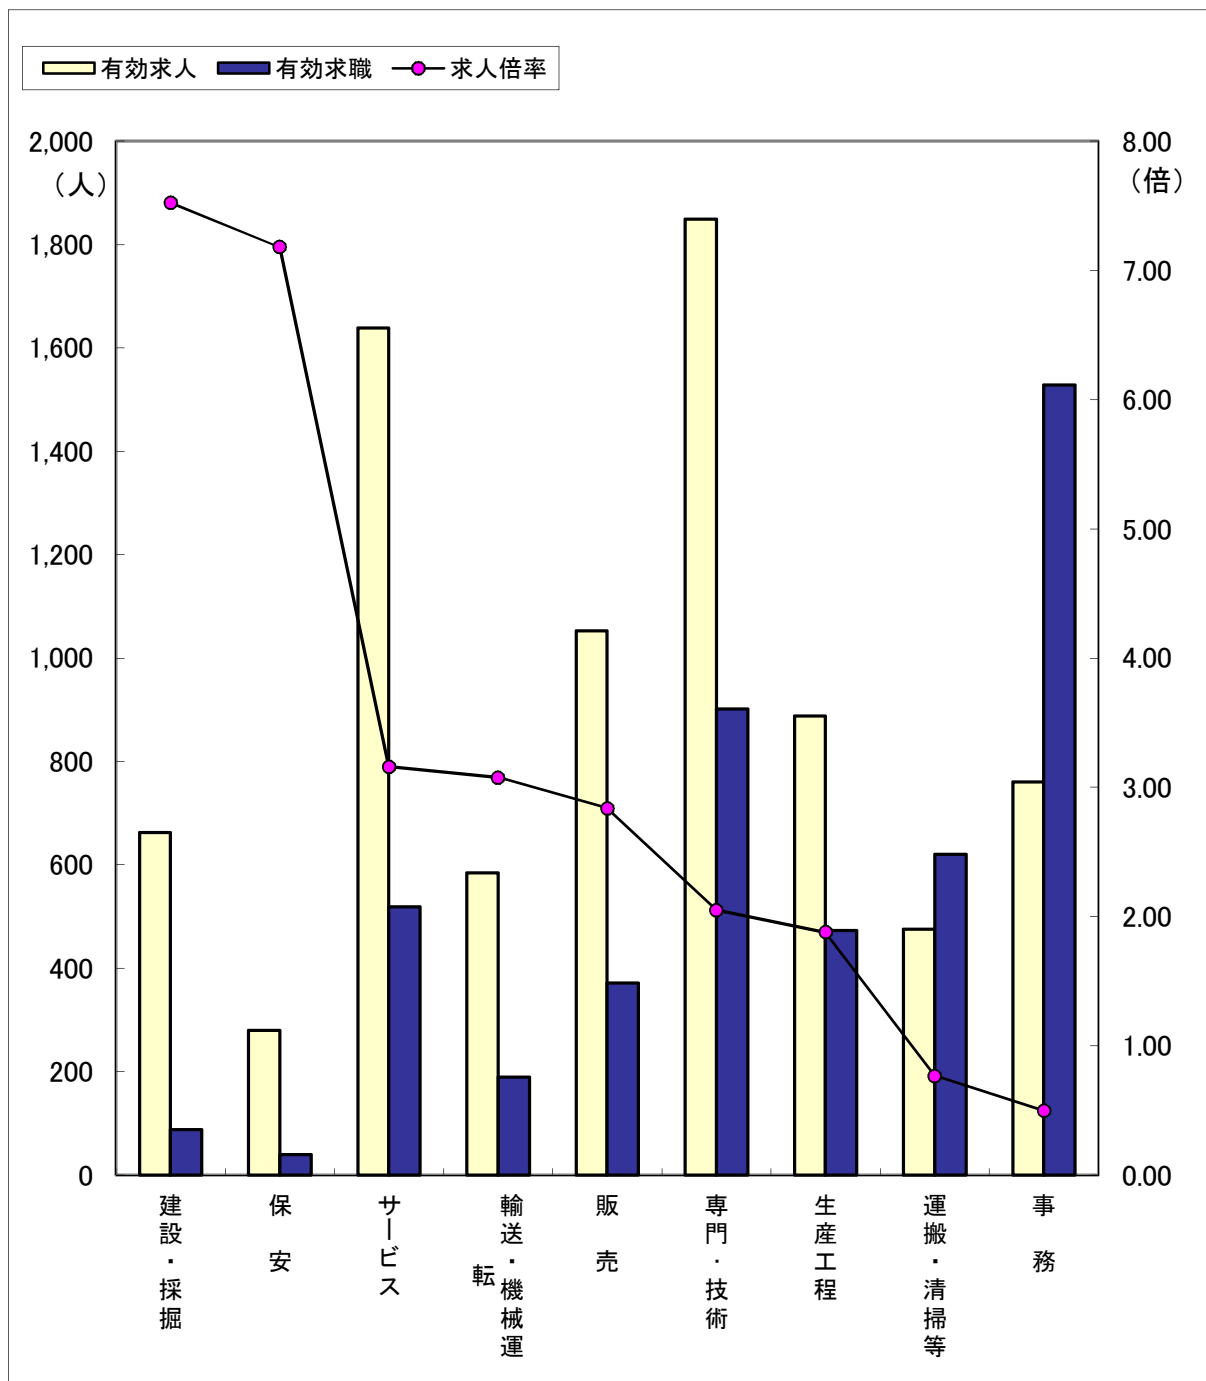

職業別求人・求職の状況（常用フルタイム）

（6年4月）

ハローワーク金沢

区分	職業計	建設・採掘	保安	サービス	輸送・機械運	販売	専門・技術	生産工程	運搬・清掃等	事務
有効求人	8,245	662	280	1,639	584	1,053	1,849	888	475	760
有効求職	5,867	88	39	519	190	371	902	473	620	1,528
求人倍率	1.41	7.52	7.18	3.16	3.07	2.84	2.05	1.88	0.77	0.50

(注)「職業計」には、「その他の職業」も含まれるので各職業の合計とは一致しません。

職業別求人・求職の状況（常用パートタイム）

（6年4月）

ハローワーク金沢

区分	職業計	保安	サービス	輸送・機械運転	販売	生産工程	建設・採掘	運搬・清掃等	専門・技術	事務
有効求人	4,901	172	1,817	133	320	238	17	1,082	536	564
有効求職	3,633	30	408	62	168	126	10	802	441	901
求人倍率	1.35	5.73	4.45	2.15	1.90	1.89	1.70	1.35	1.22	0.63