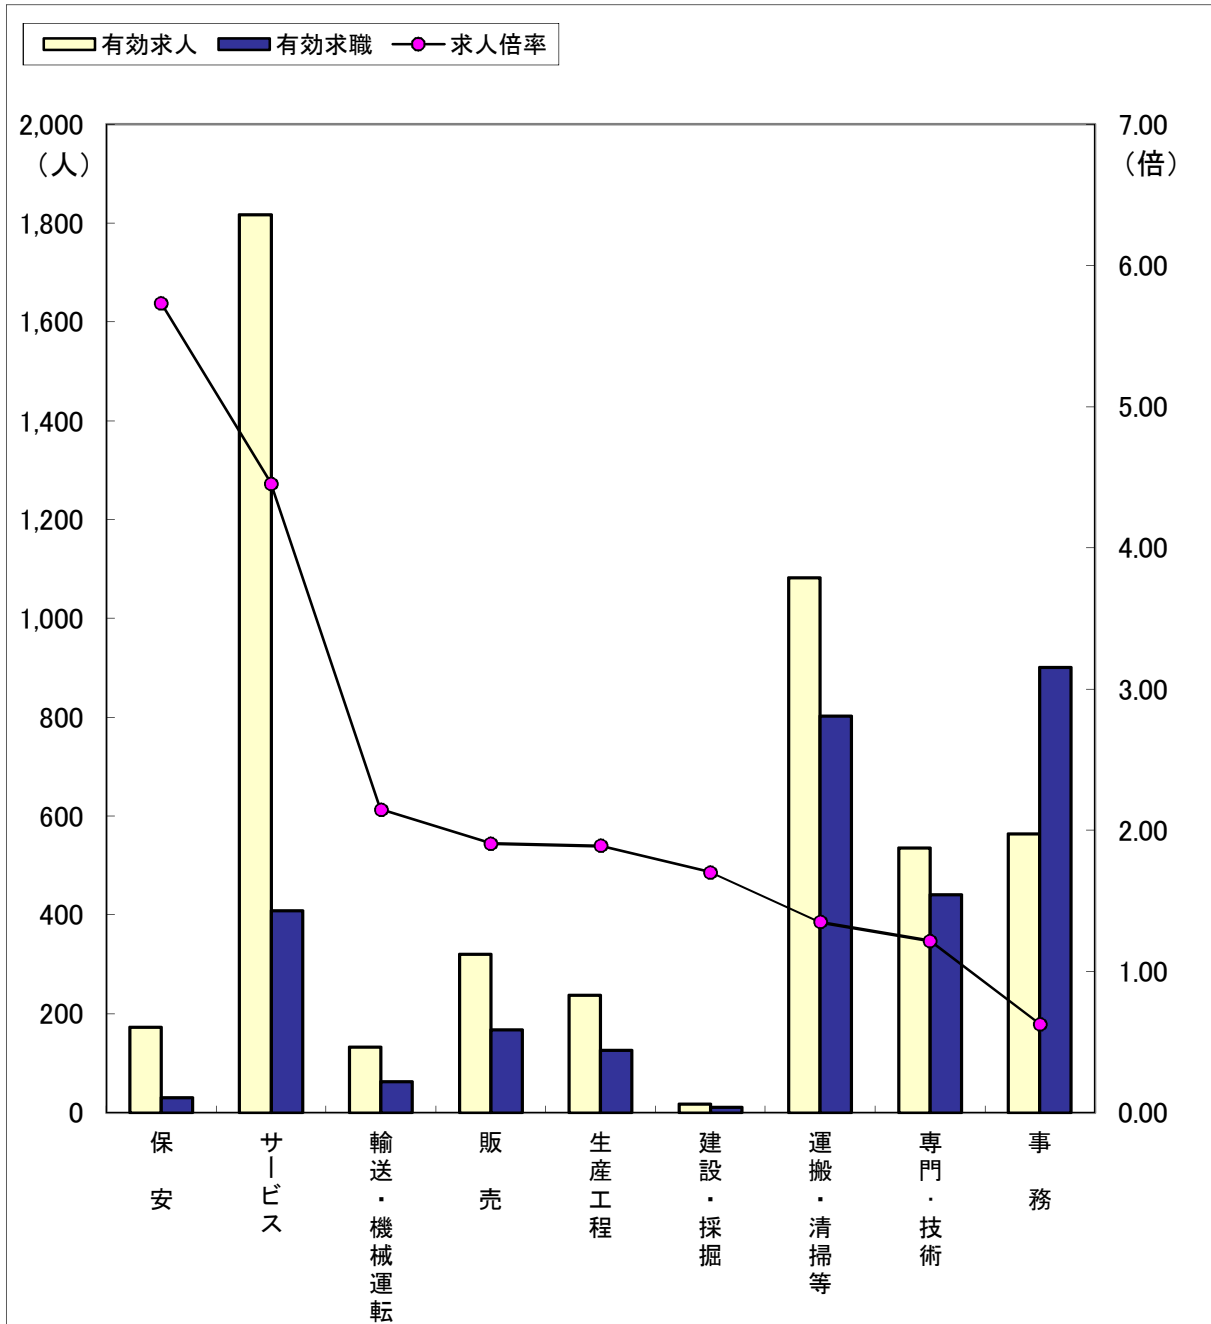

職業別求人・求職の状況（常用フルタイム）

（6年4月）

ハローワーク金沢

区分	職業計	建設・採掘	保安	サービス	輸送・機械運	販売	専門・技術	生産工程	運搬・清掃等	事務
有効求人	8,245	662	280	1,639	584	1,053	1,849	888	475	760
有効求職	5,867	88	39	519	190	371	902	473	620	1,528
求人倍率	1.41	7.52	7.18	3.16	3.07	2.84	2.05	1.88	0.77	0.50

(注)「職業計」には、「その他の職業」も含まれるので各職業の合計とは一致しません。

職業別求人・求職の状況（常用パートタイム）

（6年4月）

ハローワーク金沢

区分	職業計	保安	サービス	輸送・機械運転	販売	生産工程	建設・採掘	運搬・清掃等	専門・技術	事務
有効求人	4,901	172	1,817	133	320	238	17	1,082	536	564
有効求職	3,633	30	408	62	168	126	10	802	441	901
求人倍率	1.35	5.73	4.45	2.15	1.90	1.89	1.70	1.35	1.22	0.63