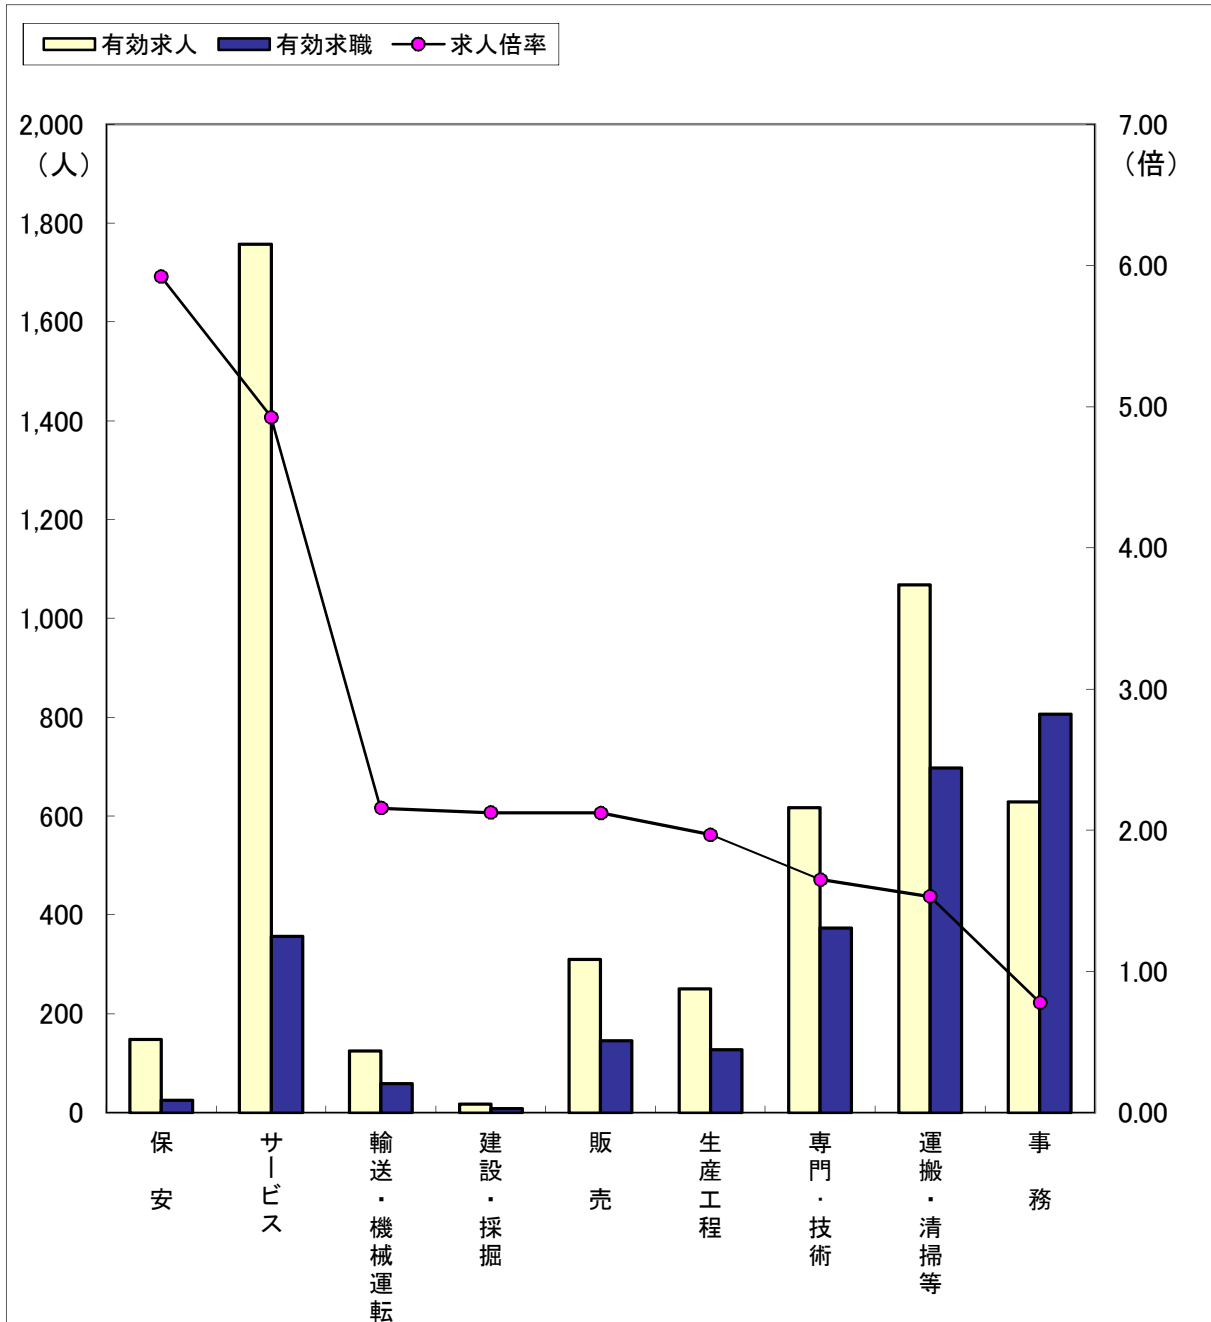

## 職業別求人・求職の状況（常用フルタイム）

（6年3月）

ハローワーク金沢

区分	職業計	保安	建設・採掘	サービス	輸送・機械運	販売	専門・技術	生産工程	運搬・清掃等	事務
有効求人	8,603	293	690	1,728	592	1,098	1,881	943	479	834
有効求職	5,599	36	91	484	169	348	884	463	574	1,436
求人倍率	1.54	8.14	7.58	3.57	3.50	3.16	2.13	2.04	0.83	0.58

# 職業別求人・求職の状況（常用パートタイム）

（6年3月）

ハローワーク金沢

区分	職業計	保安	サービス	輸送・機械運転	建設・採掘	販売	生産工程	専門・技術	運搬・清掃等	事務
有効求人	4,943	148	1,758	125	17	310	250	617	1,068	629
有効求職	3,251	25	357	58	8	146	127	374	698	806
求人倍率	1.52	5.92	4.92	2.16	2.13	2.12	1.97	1.65	1.53	0.78