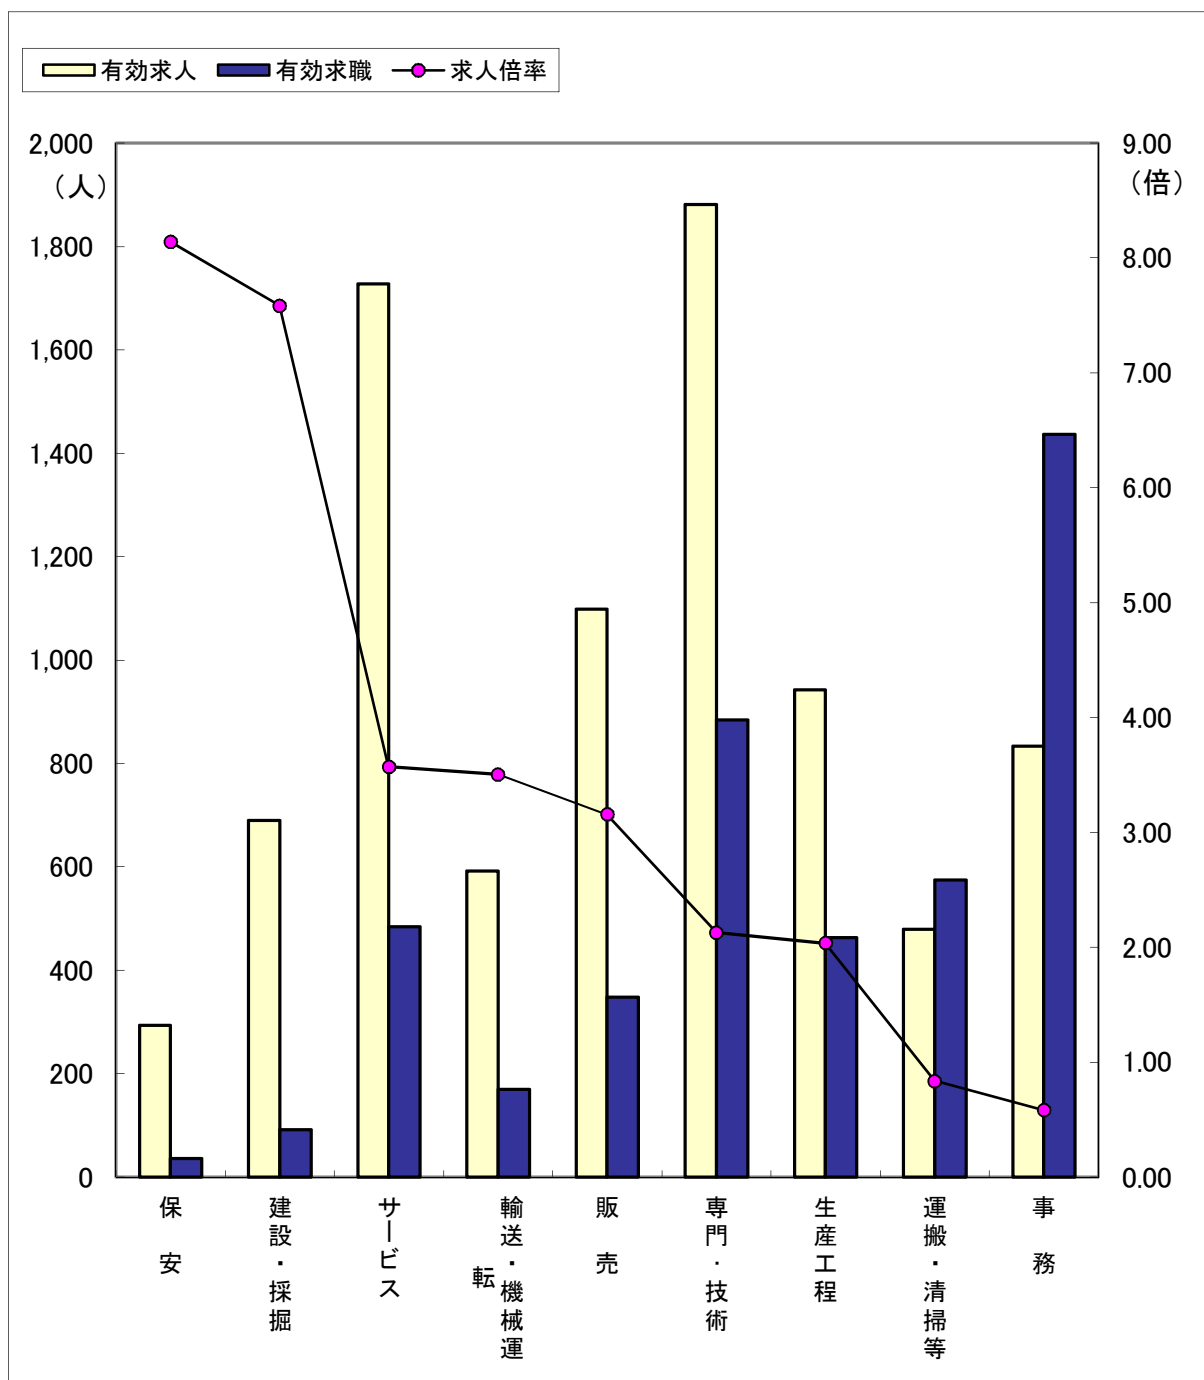

## 職業別求人・求職の状況（常用フルタイム）

（6年3月）

ハローワーク金沢

区分	職業計	保安	建設・採掘	サービス	輸送・機械運	販売	専門・技術	生産工程	運搬・清掃等	事務
有効求人	8,603	293	690	1,728	592	1,098	1,881	943	479	834
有効求職	5,599	36	91	484	169	348	884	463	574	1,436
求人倍率	1.54	8.14	7.58	3.57	3.50	3.16	2.13	2.04	0.83	0.58

# 職業別求人・求職の状況（常用パートタイム）

（6年3月）

ハローワーク金沢

区分	職業計	保安	サービス	輸送・機械運転	建設・採掘	販売	生産工程	専門・技術	運搬・清掃等	事務
有効求人	4,943	148	1,758	125	17	310	250	617	1,068	629
有効求職	3,251	25	357	58	8	146	127	374	698	806
求人倍率	1.52	5.92	4.92	2.16	2.13	2.12	1.97	1.65	1.53	0.78