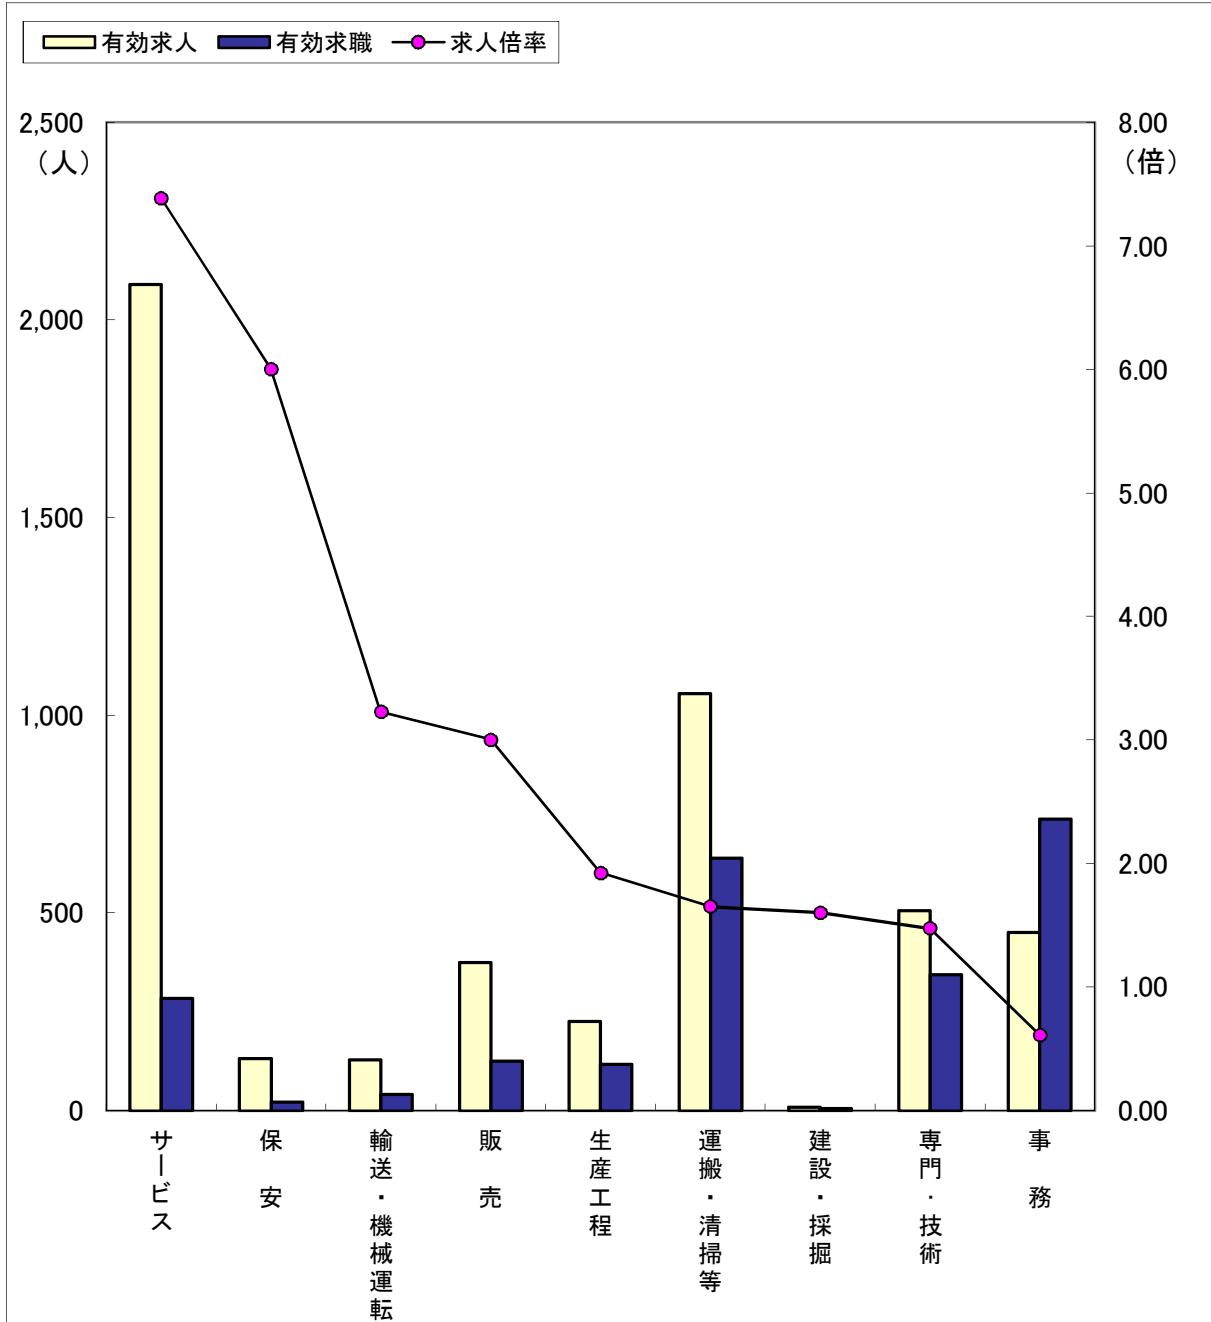

職業別求人・求職の状況（常用フルタイム）

(5年12月)

ハローワーク金沢

区分	職業計	保安	建設・採掘	サービス	輸送・機械運	販売	専門・技術	生産工程	運搬・清掃等	事務
有効求人	8,435	249	564	1,866	553	1,109	2,009	832	423	788
有効求職	5,020	26	72	417	153	312	755	400	506	1,296
求人倍率	1.68	9.58	7.83	4.47	3.61	3.55	2.66	2.08	0.84	0.61

(注)「職業計」には、「その他の職業」も含まれるので各職業の合計とは一致しません。

職業別求人・求職の状況（常用パートタイム）

（5年12月）

ハローワーク金沢

区分	職業計	サービス	保安	輸送・機械運転	販売	生産工程	運搬・清掃等	建設・採掘	専門・技術	事務
有効求人	4,975	2,090	132	129	375	225	1,054	8	506	451
有効求職	2,944	283	22	40	125	117	639	5	343	737
求人倍率	1.69	7.39	6.00	3.23	3.00	1.92	1.65	1.60	1.48	0.61