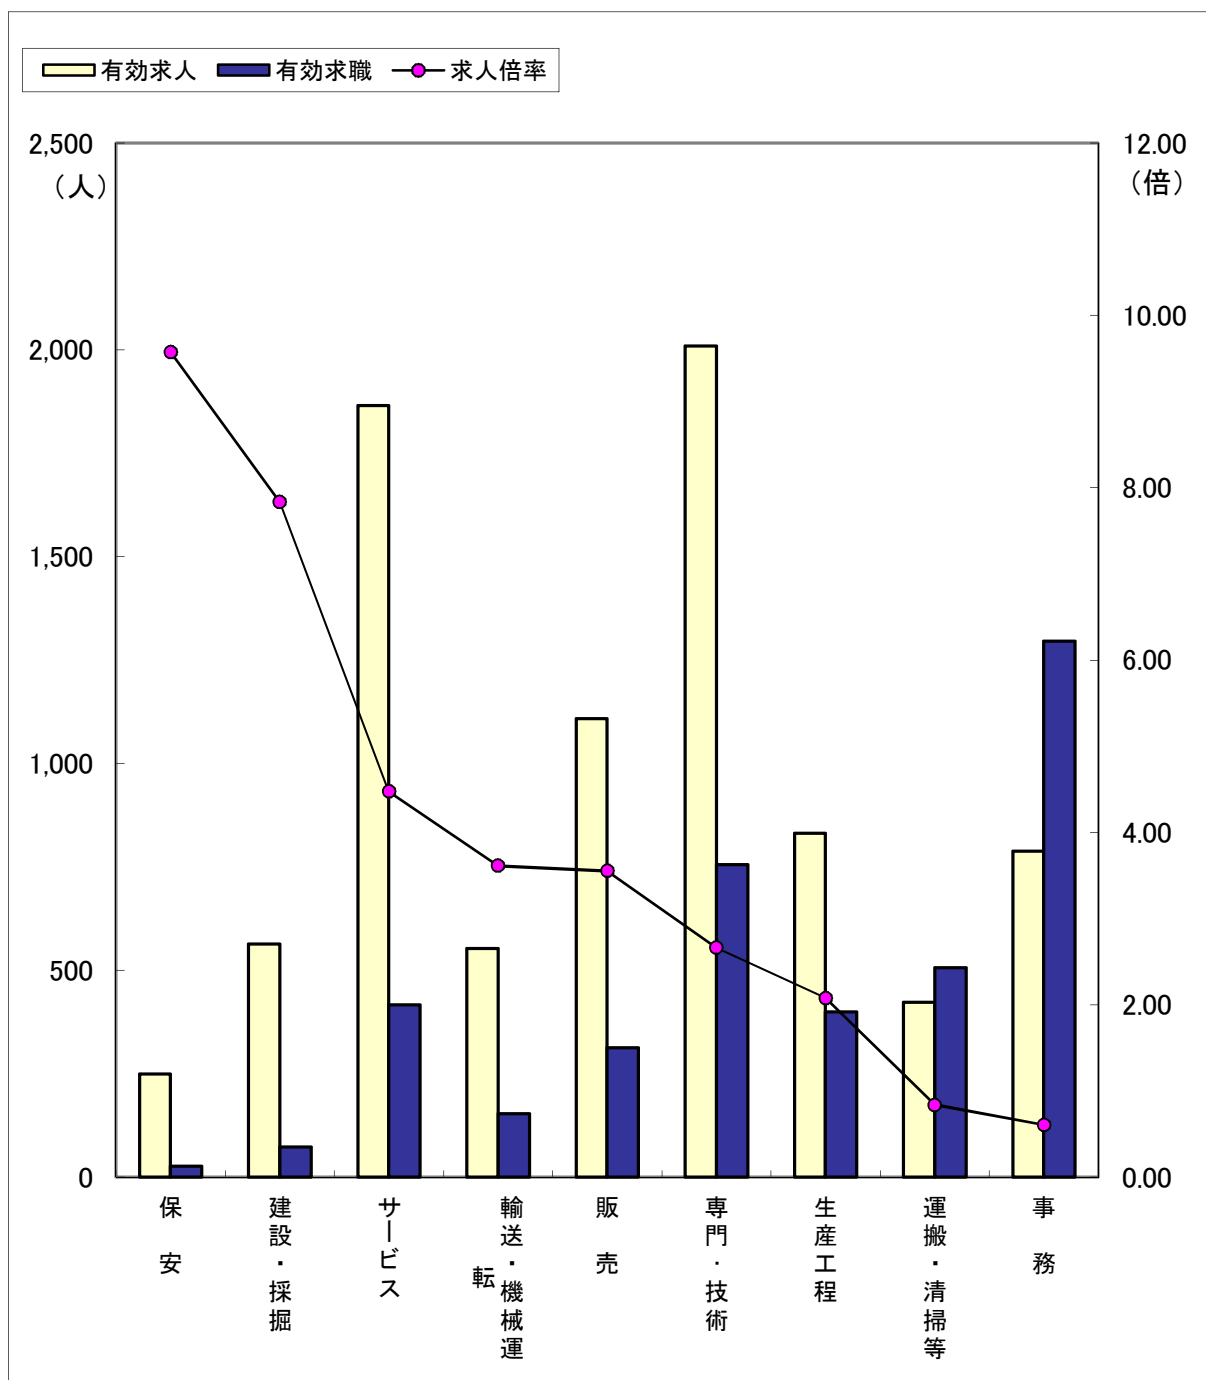

職業別求人・求職の状況（常用フルタイム）

(5年12月)

ハローワーク金沢

区分	職業計	保安	建設・採掘	サービス	輸送・機械運	販売	専門・技術	生産工程	運搬・清掃等	事務
有効求人	8,435	249	564	1,866	553	1,109	2,009	832	423	788
有効求職	5,020	26	72	417	153	312	755	400	506	1,296
求人倍率	1.68	9.58	7.83	4.47	3.61	3.55	2.66	2.08	0.84	0.61

(注)「職業計」には、「その他の職業」も含まれるので各職業の合計とは一致しません。

職業別求人・求職の状況（常用パートタイム）

（5年12月）

ハローワーク金沢

区分	職業計	サービス	保安	輸送・機械運転	販売	生産工程	運搬・清掃等	建設・採掘	専門・技術	事務
有効求人	4,975	2,090	132	129	375	225	1,054	8	506	451
有効求職	2,944	283	22	40	125	117	639	5	343	737
求人倍率	1.69	7.39	6.00	3.23	3.00	1.92	1.65	1.60	1.48	0.61