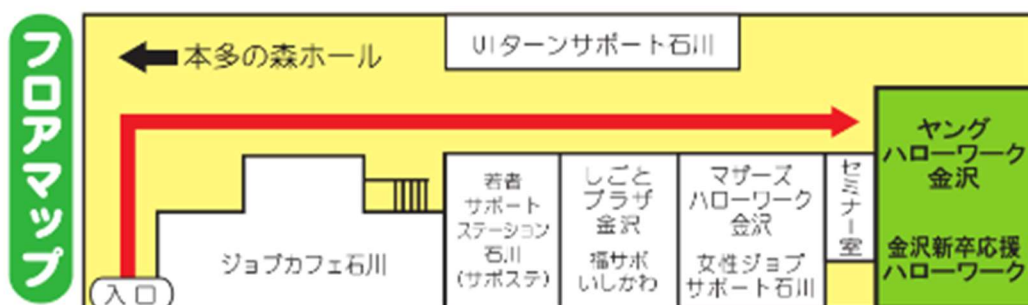

● 震災の影響により採用内定の取消し等を受けた方の相談

（会社から、採用内定を取消すと言われた、しばらく入社は待ってくれと言われた、採用はするがしばらく家で待機していて欲しいと言われたなど。）

などの就職についての相談を受け、希望を伺いながら、事業主への確認、就職支援ナビゲーターによるマンツーマンの就職相談を実施します。

学生等震災特別相談窓口 設置場所

金沢新卒応援ハローワーク

石川県金沢市石引4-17-1 石川県本多の森庁舎 1階

TEL076 (261) 9453

（開庁時間：平日9：00～18：00）

※電話・オンライン（ZOOM）でも相談できます。

オンライン相談については利用方法を御案内しますので、御希望の方は電話にて御連絡ください。

※相談は全国の新卒応援ハローワーク、ハローワークでも受け付けています。
所在地は裏面をご覧ください。

【金沢新卒応援ハローワーク】

【全国の新卒応援ハローワークの所在地はこちら】

<https://www.mhlw.go.jp/stf/seisakunitsuite/bunya/0000184061.html>